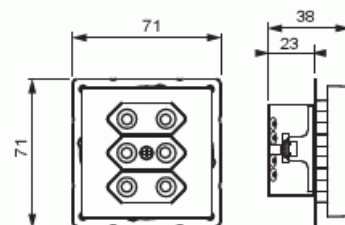

Pistorasia

Pistorasia, 3-os, Euro, jousiliittimin,
haaroitusliittimet, 2 lisäl, maalattu teräs

Tyyppi: 303UC-866

Snro: 2506136

Tuotekoodi: 2TKA00002905

GTIN: 6438199004617

3-osainen Euro pistorasia keskiölevyllä. Pistorasiassa on liittimet 0- ja N-johtimille ja niihin voi kytkeä max 4 johtoa (haaroitusmahdollisuus). Lisäksi rungossa on 2-lisäliitintä joihin voi kytkeä kumpaankin 2 johtoa. Liittimet on hyväksytty ML ja MK johtimille. Pistorasian runko on kosketussuojainen ilman peitelevyä.

Tekniset tiedot

Sähkösuureet

Nimellisvirta: 2.5 A

Nimellisjännite: 250 V

Luokitus

Sopii kotelointiluokalle (IP): IP21

Pakkaus

Paketti: 1/10/100/1800

Yksikkö: kpl

ETIM Data

Malli / Tyyppi:	eurolitiin (CEE 7/16)
Aktiivisten kontaktien määrä (pyöreä):	2
Merkinantolampulla:	Ei
Yksikköjen määrä:	3
Vaiheiden lukumäärä:	1
Merkintä/ilmaisu:	ei ole
KytKentätapa:	pistokepuristin / jousiliitin
Saranoitu kansi:	Ei
Parannettu kosketussuojaus:	Kyllä
Merkintäpaikka:	Ei
Väri:	ruostumaton teräs
Metalliväri:	Kyllä
Läpinäkyvä:	Ei
Lukittava:	Ei
Irrotus/vapautus-mekanismi:	Ei
Eristetty asennus:	Ei
Toiminnanilmaisevalla valolla:	Ei
Hakuvalolla:	Ei
Ylijännitesuojaus:	Ei
Vikavirtasuojaus:	Ei
Pienoissulakkeella:	Ei
Erikoisteholähde:	ei erityistä virtalähdettä
Asennustapa:	uppoasennus
Kiinnitystapa:	kynsi-/ruuvikiinnitys
Materiaali:	muovi
Materiaalin laatu:	kestomuovi
Halogeeniton:	Kyllä
Pinnan suojaus:	lakattu
Pintamateriaali:	matta
Antibakteerinen käsittely:	Ei
Ketjutusmahdollisuus:	Ei
Päälle/pois-kytkimellä:	Ei

Tuotekortti

Pistorasia, 3-os, Euro, jousiliittimin, haaroitusliittimet, 2 lisäl, maalattu teräs

Kääntyvä keskiosa:	Ei
Taajuus:	50 Hz
Laitteen leveys:	71 mm
Laitteen korkeus:	35 mm
Laitteen syvyys:	71 mm
Minimisyvyys (sisäänrakennettu laitekotelo):	23 mm