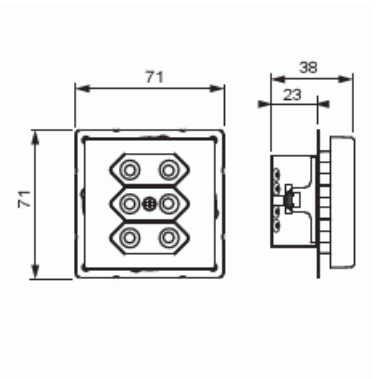

Pistorasia

Pistorasia, 3-os, Euro, jousiliittimin,
haaroitusliittimet, 2 lisäl, maalattu teräs

Tyyppi: 303UC-866

Snro: 2506136

Tuotetunnus: 2TKA00002905

GTIN: 6438199004617

3-osainen Euro pistorasia keskiölevyllä. Pistorasiassa on liittimet 0- ja N-johtimille ja niihin voi kytkeä max 4 johtoa (haaroitusmahdollisuus). Lisäksi rungossa on 2-lisäliitintä joihin voi kytkeä kumpaankin 2 johtoa. Liittimet on hyväksytty ML ja MK johtimille. Pistorasian runko on kosketussuojainen ilman peitelevyä.

Tekniset tiedot

Sähkösuureet

Nimellisvirta: 2.5 A

Nimellisjännite: 250 V

Luokitus

Kotelointiluokka: IP21

Pakkaus

Paketti: 1/10/100/1800

Yksikkö: kpl

ETIM Data

Malli / Tyyppi:	eurolitiin (CEE 7/16)
Aktiivisten kontaktien määrä (pyöreä):	2
Merkinantolampulla:	Ei
Yksikköjen määrä:	3
Vaiheiden lukumäärä:	1
Merkintä/ilmaisu:	ei ole
KytKentätapa:	pistokepuristin / jousiliitin
Saranoitu kansi:	Ei
Parannettu kosketussuojaus:	Kyllä
Merkintäpaikka:	Ei
Väri:	ruostumaton teräs
Metalliväri:	Kyllä
Läpinäkyvä:	Ei
Lukittava:	Ei
Irrotus/vapautus-mekanismi:	Ei
Eristetty asennus:	Ei
Toiminnanilmaisevalla valolla:	Ei
Hakuvalolla:	Ei
Ylijännitesuojaus:	Ei
Vikavirtasuojaus:	Ei
Pienoissulakkeella:	Ei
Erikoisteholähde:	ei erityistä virtalähdettä
Asennustapa:	uppoasennus
Kiinnitystapa:	kynsi-/ruuvikiinnitys
Materiaali:	muovi
Materiaalin laatu:	kestomuovi
Halogeeniton:	Kyllä
Pinnan suojaus:	lakattu
Pintamateriaali:	matta
Antibakteerinen käsittely:	Ei
Ketjutusmahdollisuus:	Ei
Päälle/pois-kytkimellä:	Ei

Tuotekortti

Pistorasia, 3-os, Euro, jousiliittimin, haaroitusliittimet, 2 lisäl, maalattu teräs

Kääntyvä keskiosa:	Ei
Nimellisvirta:	2.5 A
Nimellisjännite:	250 V
Taajuus:	50 Hz
Sopii koteloituokalle (IP):	IP21
Laitteen leveys:	71 mm
Laitteen korkeus:	35 mm
Laitteen syvyys:	71 mm
Minimisyvyys (sisäänrakennettu laitekotelo):	23 mm