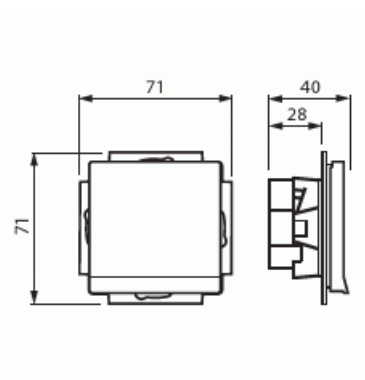

Pistorasia

Pistorasia, Impressivo, 1-osainen, maad, jousiliittimin, matta valkoinen

Tyyppi: 20EUCK-884

Snro: 2506032

Tuotekoodi: 2TKA00002538

GTIN: 6438199009155

Uppoasennettava pistorasia. Pistorasiassa on liittimet kahdelle johdolle kutakin kosketinta kohden. Ei lisäliittimiä. Liittimet on hyväksytty ML ja MK johtimille. Suojausluokka on IP21 ja IP44 lisäämällä tiivisteen 2463. IP44 hyväksytty läppäkansi ylös päin auki asennettuna.

Tuotekortti

Pistorasia, Impressivo, 1-osainen, maad, jousiliittimin, matta valkoinen

Laitteen leveys:	71 mm
Laitteen korkeus:	45 mm
Laitteen syvyys:	71 mm
Minimisyvyys (sisäänrakennettu laitekotelo):	28 mm
Apple HomeKit -yhteensopiva:	Ei
Google Assistant -yhteensopiva:	Ei
IFTTT-tuki:	Ei