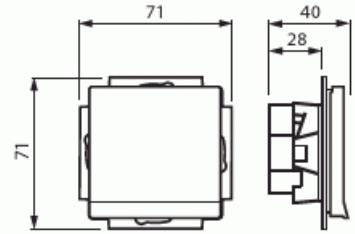

Pistorasia

Pistorasia, Impressivo, 1-osainen, maad, jousiliittimin, matta valkoinen

Tyyppi: 20EUCK-884

Snro: 2506032

Tuotetunnus: 2TKA00002538

GTIN: 6438199009155

Uppoasennettava pistorasia. Pistorasiassa on liittimet kahdelle johdolle kutakin kosketinta kohden. Ei lisäliittimiä. Liittimet on hyväksytty ML ja MK johtimille. Suojausluokka on IP21 ja IP44 lisäämällä tiivisteen 2463. IP44 hyväksytty läppäkansi ylös päin auki asennettuna.

Tekniset tiedot

Sähkösuureet

Nimellisvirta: 16 A

Luokitus

Kotelointiluokka: IP20

Pakkaus

Paketti: 1/10/100/1800

Yksikkö: kpl

Tuotekortti

Pistorasia, Impressivo, 1-osainen, maad, jousiliittimin, matta valkoinen

Taajuus:	50 Hz
Sopii koteloiluokalle (IP):	IP21
Laitteen leveys:	71 mm
Laitteen korkeus:	45 mm
Laitteen syvyys:	71 mm
Minimisyvyys (sisäänrakennettu laitekotelo):	28 mm
Apple HomeKit -yhteensopiva:	Ei
Google Assistant -yhteensopiva:	Ei
IFTTT-tuki:	Ei