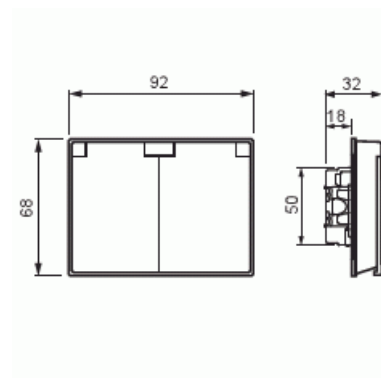

Uppoasennettava pistorasia. Pistorasiassa on liittimet kutakin kosketinta kohden ja niihin voi kytkeä max 4 johtoa (haaroitusmahdollisuus). Liittimet on hyväksytty ML ja MK johtimille. Ei potentiaalivapaita liittimiä. Pistorasian runko on kosketussuojainen ilman peitelevyä. Suojausluokka on IP21 ja IP44 lisäämällä tiivisteiden 2464. IP44 hyväksytty vaaka suoraan ja läppäkannet ylös päin auki asennettuna.