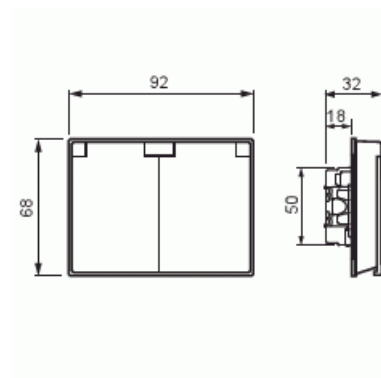

Pistorasia

Pistorasia, Impressivo, 2-os, maad, jousiliittimin, haaroitusliittimet, läppäkansi, matta valkoinen

Tyyppi: 302EUCK-884

Snro: 2516116

Tuotekoodi: 2TKA00002356

GTIN: 6438199009148

Uppoasennettava pistorasia. Pistorasiassa on liittimet kutakin kosketinta kohden ja niihin voi kytkeä max 4 johtoa (haaroitusmahdollisuus). Liittimet on hyväksytty ML ja MK johtimille. Ei potentiaalivapaita liittimiä. Pistorasian runko on kosketussuojainen ilman peitelevyä. Suojausluokka on IP21 ja IP44 lisäämällä tiivisteiden 2464. IP44 hyväksytty vaaka suoraan ja läppäkannet ylös päin auki asennettuna.

Tekniset tiedot

Sähkösuureet

Nimellisvirta: 16 A

Nimellisjännite: 250 V

Luokitus

Sopii koteloitiluokalle (IP): IP21

Pakkaus

Paketti:	1/10/100/1200
Yksikkö:	kpl