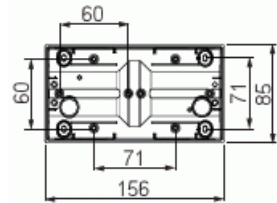

Pintakehys

Pintakotelo, Impressivo, 2-osainen, kulmaan asennettava, 85mm peitelevylle, alumiini

Tyyppi: 1722H-83

Snro: 2046744

Tuotetunnus: 2TKA00002281

GTIN: 6438199003979

Kulmaan asennettava pinta-asennuskotelo Impressivo uppoasennus tuotteille. Koteloon voi asentaa myös paljon tilaa vaativat elektroniikkatuotteet. Ei sovellu kaksoispistorasioille eikä USB laturilla varustetulle 1-osaiselle pistorasialle. Käyttö 85mm peitelevyn kanssa.

Tekniset tiedot

Luokitus

Suojausluokka: IP21

Pakkaus

Paketti: 1/20

Yksikkö: kpl

ETIM Data

Kokoonpano: pinta-asennettava kotelo

Sopii kytkettäväksi modulaarisiin laitteisiin: Ei

Yksikköjen määrä: 2

Tuotekortti

Pintakotelo, Impressivo, 2-osainen, kulmaan asennettava, 85mm peitelevylle, alumiini

Asennussuunta:	vaaka ja pysty
Muoto:	suorakulmainen
Materiaali:	muovi
Materiaalin laatu:	kestomuovi
Halogeeniton:	Kyllä
Pinnan suojaus:	lakattu
Pintamateriaali:	matta
Väri:	alumiini
RAL-numero (vastaava):	9006
Läpinäkyvä:	Ei
Sisältää peitelevyn:	Ei
Liitettävissä kanavaan:	Ei
Kaapelin läpivienti:	Ei
Paikka holkkitiivisteelle:	Ei
Iskunkestävyys:	Ei
Kotelointiluokka (IP):	IP21
Leveys:	85 mm
Korkeus:	60 mm
Syvyys:	156 mm
Laitteen leveys:	85
Laitteen korkeus:	60
Laitteen syvyys:	156