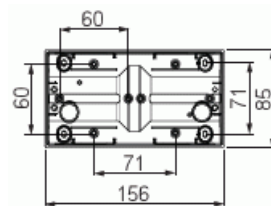

Pintakehys

Pintakotelo, Impressivo, 2-osainen, kulmaan asennettava, 85mm peitelevylle, alumiini

Tyyppi: 1722H-83

Snro: 2046744

Tuotekoodi: 2TKA00002281

GTIN: 6438199003979

Kulmaan asennettava pinta-asennuskotelo Impressivo uppoasennus tuotteille. Koteloon voi asentaa myös paljon tilaa vaativat elektroniikkatuotteet. Ei sovellu kaksoispistorasioille eikä USB laturilla varustetulle 1-osaiselle pistorasialle. Käyttö 85mm peitelevyn kanssa.

Tekniset tiedot

Luokitus

Suojausluokka: IP21

Pakkaus

Paketti: 1/20

Yksikkö: kpl

ETIM Data

Kokoonpano: pinta-asennettava kotelo

Sopii kytkettäväksi modulaarisiin laitteisiin: Ei

Yksikköjen määrä: 2

Tuotekortti

Pintakotelo, Impressivo, 2-osainen, kulmaan asennettava, 85mm peitelevylle, alumiini

Asennussuunta:	vaaka ja pysty
Muoto:	suorakulmainen
Materiaali:	muovi
Materiaalin laatu:	kestomuovi
Halogeeniton:	Kyllä
Pinnan suojaus:	lakattu
Pintamateriaali:	matta
Väri:	alumiini
RAL-numero (vastaava):	9006
Läpinäkyvä:	Ei
Sisältää peitelevyn:	Ei
Liitettävissä kanavaan:	Ei
Kaapelin läpivienti:	Ei
Paikka holkkitiivisteelle:	Ei
Iskunkestävyys:	Ei
Kotelointiluokka (IP):	IP21
Leveys:	85 mm
Korkeus:	60 mm
Syvyys:	156 mm