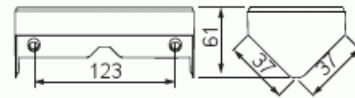

Pintakehys

Pintakotelo, Impressivo, 2-osainen, kulmaan asennettava, 85mm peitelevylle, alumiini

Tyyppi: 1722H-83

Snro: 2046744

Tuotekoodi: 2TKA00002281

GTIN: 6438199003979

Kulmaan asennettava pinta-asennuskotelo Impressivo uppoasennus tuotteille. Koteloon voi asentaa myös paljon tilaa vaativat elektroniikkatuotteet. Ei sovellu kaksoispistorasioille eikä USB laturilla varustetulle 1-osaiselle pistorasialle. Käyttö 85mm peitelevyn kanssa.

Tekniset tiedot

Luokitus

Suojausluokka: IP21

Pakkaus

Paketti: 1/20

Yksikkö: kpl

ETIM Data

Kokoonpano: pinta-asennettava kotelo

Sopii kytkettäväksi modulaarisiin laitteisiin: Ei

Yksikköjen määrä: 2

Tuotekortti

Pintakotelo, Impressivo, 2-osainen, kulmaan asennettava, 85mm peitelevylle, alumiini

Asennussuunta:	vaaka ja pysty
Muoto:	suorakulmainen
Materiaali:	muovi
Materiaalin laatu:	kestomuovi
Halogeeniton:	Kyllä
Pinnan suojaus:	lakattu
Pintamateriaali:	matta
Väri:	alumiini
RAL-numero (vastaava):	9006
Läpinäkyvä:	Ei
Sisältää peitelevyn:	Ei
Liitettävissä kanavaan:	Ei
Kaapelin läpivienti:	Ei
Paikka holkkitiivisteelle:	Ei
Iskunkestävyys:	Ei
Kotelointiluokka (IP):	IP21
Leveys:	85 mm
Korkeus:	60 mm
Syvyys:	156 mm