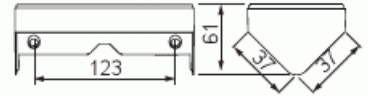

Pintakehys

Pintakotelo, Impressivo, 2-osainen, kulmaan asennettava, 85mm peitelevylle, alumiini

Tyyppi: 1722H-83

Snro: 2046744

Tuotetunnus: 2TKA00002281

GTIN: 6438199003979

Kulmaan asennettava pinta-asennuskotelo Impressivo uppoasennus tuotteille. Koteloon voi asentaa myös paljon tilaa vaativat elektroniikkatuotteet. Ei sovellu kaksoispistorasioille eikä USB laturilla varustetulle 1-osaiselle pistorasialle. Käyttö 85mm peitelevyn kanssa.

Tekniset tiedot

Luokitus

Suojausluokka: IP21

Pakkaus

Paketti: 1/20

Yksikkö: kpl

ETIM Data

Kokoonpano: pinta-asennettava kotelo

Sopii kytkettäväksi modulaarisiin laitteisiin: Ei

Yksikköjen määrä: 2

Tuotekortti

Pintakotelo, Impressivo, 2-osainen, kulmaan asennettava, 85mm peitelevylle, alumiini

Asennussuunta:	vaaka ja pysty
Muoto:	suorakulmainen
Materiaali:	muovi
Materiaalin laatu:	kestomuovi
Halogeeniton:	Kyllä
Pinnan suojaus:	lakattu
Pintamateriaali:	matta
Väri:	alumiini
RAL-numero (vastaava):	9006
Läpinäkyvä:	Ei
Sisältää peitelevyn:	Ei
Liitettävissä kanavaan:	Ei
Kaapelin läpivienti:	Ei
Paikka holkkitiivisteelle:	Ei
Iskunkestävyys:	Ei
Kotelointiluokka (IP):	IP21
Leveys:	85 mm
Korkeus:	60 mm
Syvyys:	156 mm
Laitteen leveys:	85
Laitteen korkeus:	60
Laitteen syvyys:	156