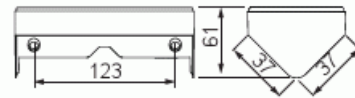

Pintakehys

Pintakotelo, Impressivo, 2-osainen, kulmaan asennettava, 85mm peitelevylle, antrasiitti

Tyyppi: 1722H-81

Snro: 2046743

Tuotekoodi: 2TKA00002280

GTIN: 6438199003962

Kulmaan asennettava pinta-asennuskotelo Impressivo uppoasennus tuotteille. Koteloon voi asentaa myös paljon tilaa vaativat elektroniikkatuotteet. Ei sovellu kaksoispistorasioille eikä USB laturilla varustetulle 1-osaiselle pistorasialle. Käyttö 85mm peitelevyn kanssa.

Tekniset tiedot

Luokitus

Suojausluokka: IP21

Pakkaus

Paketti: 1/20

Yksikkö: kpl

ETIM Data

Kokoonpano: pinta-asennettava kotelo

Sopii kytkettäväksi modulaarisiin laitteisiin: Ei

Yksikköjen määrä: 2

Tuotekortti

Pintakotelo, Impressivo, 2-osainen, kulmaan asennettava, 85mm peitelevylle, antrasiitti

Asennussuunta:	vaaka ja pysty
Muoto:	suorakulmainen
Materiaali:	muovi
Materiaalin laatu:	kestomuovi
Halogeeniton:	Kyllä
Pinnan suojaus:	käsittelemätön
Pintamateriaali:	kiiltävä
Väri:	antrasiitti
RAL-numero (vastaava):	7021
Läpinäkyvä:	Ei
Sisältää peitelevyn:	Ei
Liitettävissä kanavaan:	Ei
Kaapelin läpivienti:	Ei
Paikka holkkitiivisteelle:	Ei
Iskunkestävyys:	Ei
Kotelointiluokka (IP):	IP21
Leveys:	85 mm
Korkeus:	60 mm
Syvyys:	156 mm