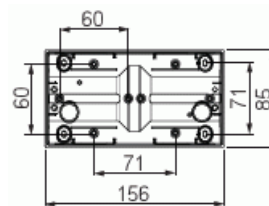

Pintakehys

Pintakotelo, Impressivo, 2-osainen, kulmaan asennettava, 85mm peitelevylle, antrasiitti

Tyyppi: 1722H-81

Snro: 2046743

Tuotekoodi: 2TKA00002280

GTIN: 6438199003962

Kulmaan asennettava pinta-asennuskotelo Impressivo uppoasennus tuotteille. Koteloon voi asentaa myös paljon tilaa vaativat elektroniikkatuotteet. Ei sovellu kaksoispistorasioille eikä USB laturilla varustetulle 1-osaiselle pistorasialle. Käyttö 85mm peitelevyn kanssa.

Tekniset tiedot

Luokitus

Suojausluokka: IP21

Pakkaus

Paketti: 1/20

Yksikkö: kpl

ETIM Data

Kokoonpano: pinta-asennettava kotelo

Sopii kytkettäväksi modulaarisiin laitteisiin: Ei

Yksikköjen määrä: 2

Tuotekortti

Pintakotelo, Impressivo, 2-osainen, kulmaan asennettava, 85mm peitelevylle, antrasiitti

Asennussuunta:	vaaka ja pysty
Muoto:	suorakulmainen
Materiaali:	muovi
Materiaalin laatu:	kestomuovi
Halogeeniton:	Kyllä
Pinnan suojaus:	käsittelemätön
Pintamateriaali:	kiiltävä
Väri:	antrasiitti
RAL-numero (vastaava):	7021
Läpinäkyvä:	Ei
Sisältää peitelevyn:	Ei
Liitettävissä kanavaan:	Ei
Kaapelin läpivienti:	Ei
Paikka holkkitiivisteelle:	Ei
Iskunkestävyys:	Ei
Kotelointiluokka (IP):	IP21
Leveys:	85 mm
Korkeus:	60 mm
Syvyys:	156 mm