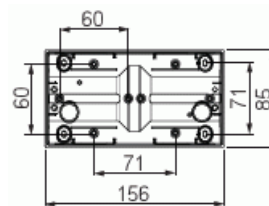

Pintakehys

Pintakotelo, Impressivo, 2-osainen, kulmaan asennettava, 85mm peitelevylle, valkoinen

Tyyppi: 1722H-84

Snro: 2046742

Tuotekoodi: 2TKA00002279

GTIN: 6438199003955

Kulmaan asennettava pinta-asennuskotelo Impressivo uppoasennus tuotteille. Koteloon voi asentaa myös paljon tilaa vaativat elektroniikkatuotteet. Ei sovellu kaksoispistorasioille eikä USB laturilla varustetulle 1-osaiselle pistorasialle. Käyttö 85mm peitelevyn kanssa.

Sopii kytkettäväksi modulaarisiin laitteisiin: Ei

Yksikköjen määrä: 2

Tuotekortti

Pintakotelo, Impressivo, 2-osainen, kulmaan asennettava, 85mm peitelevylle, valkoinen

Asennussuunta:	vaaka ja pysty
Muoto:	suorakulmainen
Materiaali:	muovi
Materiaalin laatu:	kestomuovi
Halogeeniton:	Kyllä
Pinnan suojaus:	käsittelemätön
Pintamateriaali:	kiiltävä
Väri:	valkoinen
RAL-numero (vastaava):	9016
Läpinäkyvä:	Ei
Sisältää peitelevyn:	Ei
Liitettävissä kanavaan:	Ei
Kaapelin läpivienti:	Ei
Paikka holkkitiivisteelle:	Ei
Iskunkestävyys:	Ei
Kotelointiluokka (IP):	IP21
Leveys:	85 mm
Korkeus:	60 mm
Syvyys:	156 mm