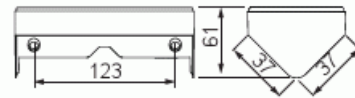

Pintakehys

Pintakotelo, Impressivo, 2-osainen, kulmaan asennettava, 85mm peitelevylle, valkoinen

Tyyppi: 1722H-84

Snro: 2046742

Tuotekoodi: 2TKA00002279

GTIN: 6438199003955

Kulmaan asennettava pinta-asennuskotelo Impressivo uppoasennus tuotteille. Koteloon voi asentaa myös paljon tilaa vaativat elektroniikkatuotteet. Ei sovellu kaksoispistorasioille eikä USB laturilla varustetulle 1-osaiselle pistorasialle. Käyttö 85mm peitelevyn kanssa.

Sopii kytkettäväksi modulaarisiin laitteisiin: Ei

Yksikköjen määrä: 2

Tuotekortti

Pintakotelo, Impressivo, 2-osainen, kulmaan asennettava, 85mm peitelevylle, valkoinen

Asennussuunta:	vaaka ja pysty
Muoto:	suorakulmainen
Materiaali:	muovi
Materiaalin laatu:	kestomuovi
Halogeeniton:	Kyllä
Pinnan suojaus:	käsittelemätön
Pintamateriaali:	kiiltävä
Väri:	valkoinen
RAL-numero (vastaava):	9016
Läpinäkyvä:	Ei
Sisältää peitelevyn:	Ei
Liitettävissä kanavaan:	Ei
Kaapelin läpivienti:	Ei
Paikka holkkitiivisteelle:	Ei
Iskunkestävyys:	Ei
Kotelointiluokka (IP):	IP21
Leveys:	85 mm
Korkeus:	60 mm
Syvyys:	156 mm