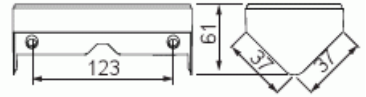

# Pintakehys

Pintakotelo, Impressivo, 2-osainen, kulmaan asennettava, 85mm peitelevylle, valkoinen

**Tyyppi:** 1722H-84

**Snro:** 2046742

**Tuotetunnus:** 2TKA00002279

**GTIN:** 6438199003955

Kulmaan asennettava pinta-asennuskotelo Impressivo uppoasennus tuotteille. Koteloon voi asentaa myös paljon tilaa vaativat elektroniikkatuotteet. Ei sovellu kaksoispistorasioille eikä USB laturilla varustetulle 1-osaiselle pistorasialle. Käyttö 85mm peitelevyn kanssa.

# Tuotekortti

Pintakotelo, Impressivo, 2-osainen, kulmaan asennettava, 85mm peitelevylle, valkoinen

Asennussuunta:	vaaka ja pysty
Muoto:	suorakulmainen
Materiaali:	muovi
Materiaalin laatu:	kestomuovi
Halogeeniton:	Kyllä
Pinnan suojaus:	käsittelemätön
Pintamateriaali:	kiiltävä
Väri:	valkoinen
RAL-numero (vastaava):	9016
Läpinäkyvä:	Ei
Sisältää peitelevyn:	Ei
Liitettävissä kanavaan:	Ei
Kaapelin läpivienti:	Ei
Paikka holkkitiivisteelle:	Ei
Iskunkestävyys:	Ei
Kotelointiluokka (IP):	IP21
Leveys:	85 mm
Korkeus:	60 mm
Syvyys:	156 mm
Laitteen leveys:	85
Laitteen korkeus:	60
Laitteen syvyys:	156