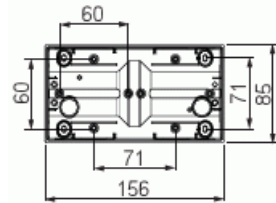

# Pintakehys

Pintakotelo, Impressivo, 2-osainen, kulmaan asennettava, 85mm peitelevylle, valkoinen

**Tyyppi:** 1722H-84

**Snro:** 2046742

**Tuotetunnus:** 2TKA00002279

**GTIN:** 6438199003955

Kulmaan asennettava pinta-asennuskotelo Impressivo uppoasennus tuotteille. Koteloon voi asentaa myös paljon tilaa vaativat elektroniikkatuotteet. Ei sovellu kaksoispistorasioille eikä USB laturilla varustetulle 1-osaiselle pistorasialle. Käyttö 85mm peitelevyn kanssa.

# Tuotekortti

Pintakotelo, Impressivo, 2-osainen, kulmaan asennettava, 85mm peitelevylle, valkoinen

Asennussuunta:	vaaka ja pysty
Muoto:	suorakulmainen
Materiaali:	muovi
Materiaalin laatu:	kestomuovi
Halogeeniton:	Kyllä
Pinnan suojaus:	käsittelemätön
Pintamateriaali:	kiiltävä
Väri:	valkoinen
RAL-numero (vastaava):	9016
Läpinäkyvä:	Ei
Sisältää peitelevyn:	Ei
Liitettävissä kanavaan:	Ei
Kaapelin läpivienti:	Ei
Paikka holkkitiivisteelle:	Ei
Iskunkestävyys:	Ei
Kotelointiluokka (IP):	IP21
Leveys:	85 mm
Korkeus:	60 mm
Syvyys:	156 mm
Laitteen leveys:	85
Laitteen korkeus:	60
Laitteen syvyys:	156