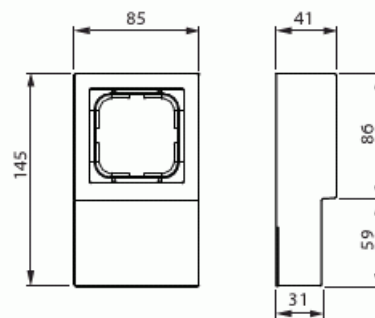

Pintakotelo

Pintakotelo 85mm, Impressivo, 1-osainen, lista-asennus, alumiini

Tyyppi: 1721L-83

Snro: 2046734

Tuotetunnus: 2TKA00002278

GTIN: 6438199003948

Pintakotelon avulla voidaan asentaa Impressivo uppokalusteita pintaan. Kotelon asennussyvyys ei riitä elektronisille tuotteille kuten säätimille. Valmistettu korkealaatuisesta ja kestävästä muovimateriaalista. Pinta on kiiltävä ja helppo pitää puhtana. Puhdistus tavanomaisilla miedoilla kotitalouden pesuaineilla. Puhdistamiseen ei saa käyttää tolua ja voimakkaiden liuottimien käyttöä on varottava.

Tekniset tiedot

Luokitus

Kotelointiluokka: IP20

Pakkaus

Paketti: 1/10

Yksikkö: kpl

ETIM Data

Kokoonpano: pinta-asennettava kotelo

Sopii kytkettäväksi modulaarisiin laitteisiin: Ei

Yksikköjen määrä:	1
Asennussuunta:	vaaka ja pysty
Muoto:	suorakulmainen
Materiaali:	muovi
Materiaalin laatu:	kestomuovi
Halogeeniton:	Kyllä
Pinnan suojaus:	lakattu
Pintamateriaali:	matta
Väri:	alumiini
RAL-numero (vastaava):	9006
Läpinäkyvä:	Ei
Sisältää peitelevyn:	Ei
Liitettävissä kanavaan:	Ei
Kaapelin läpivienti:	Ei
Paikka holkitiivisteelle:	Ei
Iskunkestävyys:	Ei
Kotelointiluokka (IP):	IP21
Leveys:	145 mm
Korkeus:	41 mm
Syvyys:	85 mm
Laitteen leveys:	145
Laitteen korkeus:	41
Laitteen syvyys:	85