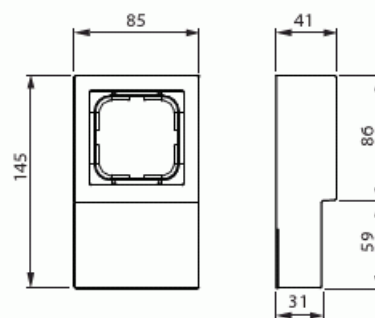

Pintakotelo

Pintakotelo 85mm, Impressivo, 1-osainen, lista-asennus, alumiini

Tyyppi: 1721L-83

Snro: 2046734

Tuotekoodi: 2TKA00002278

GTIN: 6438199003948

Pintakotelon avulla voidaan asentaa Impressivo uppokalusteita pintaan. Kotelon asennussyvyys ei riitä elektronisille tuotteille kuten säätimille. Valmistettu korkealaatuisesta ja kestävästä muovimateriaalista. Pinta on kiiltävä ja helppo pitää puhtaana. Puhdistus tavanomaisilla miedoilla kotitalouden pesuaineilla. Puhdistamiseen ei saa käyttää tolua ja voimakkaiden liuottimien käyttöä on varottava.

Tekniset tiedot

Luokitus

Kotelointiluokka: IP20

Pakkaus

Paketti: 1/10

Yksikkö: kpl

ETIM Data

Kokoonpano: pinta-asennettava kotelo

Sopii kytkettäväksi modulaarisiin laitteisiin: Ei

Yksikköjen määrä:	1
Asennussuunta:	vaaka ja pysty
Muoto:	suorakulmainen
Materiaali:	muovi
Materiaalin laatu:	kestomuovi
Halogeeniton:	Kyllä
Pinnan suojaus:	lakattu
Pintamateriaali:	matta
Väri:	alumiini
RAL-numero (vastaava):	9006
Läpinäkyvä:	Ei
Sisältää peitelevyn:	Ei
Liitettävissä kanavaan:	Ei
Kaapelin läpivienti:	Ei
Paikka holkitiivisteelle:	Ei
Iskunkestävyys:	Ei
Kotelointiluokka (IP):	IP21
Leveys:	145 mm
Korkeus:	41 mm
Syvyys:	85 mm