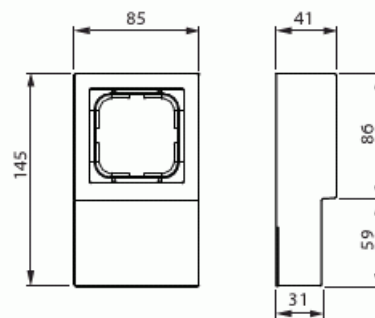

Pintakotelo

Pintakotelo 85mm, Impressivo, 1-osainen, lista-asennus, antrasiitti

Tyyppi: 1721L-81

Snro: 2046733

Tuotekoodi: 2TKA00002277

GTIN: 6438199003931

Pintakotelon avulla voidaan asentaa Impressivo uppokalusteita pintaan. Kotelon asennussyvyys ei riitä elektronisille tuotteille kuten säätimille. Valmistettu korkealaatuisesta ja kestävästä muovimateriaalista. Pinta on kiiltävä ja helppo pitää puhtana. Puhdistus tavanomaisilla miedoilla kotitalouden pesuaineilla. Puhdistamiseen ei saa käyttää tolua ja voimakkaiden liuottimien käyttöä on varottava.

Tekniset tiedot

Luokitus

Kotelointiluokka: IP20

Pakkaus

Paketti: 1/10

Yksikkö: kpl

ETIM Data

Kokoonpano: pinta-asennettava kotelo

Sopii kytkettäväksi modulaarisiin laitteisiin: Ei

Tuotekortti

Pintakotelo 85mm, Impressivo, 1-osainen, lista-asennus, antrasiitti

Yksikköjen määrä:	1
Asennussuunta:	vaaka ja pysty
Muoto:	suorakulmainen
Materiaali:	muovi
Materiaalin laatu:	kestomuovi
Halogeeniton:	Kyllä
Pinnan suojaus:	käsittelemätön
Pintamateriaali:	kiiltävä
Väri:	antrasiitti
RAL-numero (vastaava):	7021
Läpinäkyvä:	Ei
Sisältää peitelevyn:	Ei
Liitettävissä kanavaan:	Ei
Kaapelin läpivienti:	Ei
Paikka holkkitiivisteelle:	Ei
Iskunkestävyys:	Ei
Kotelointiluokka (IP):	IP21
Leveys:	145 mm
Korkeus:	41 mm
Syvyys:	85 mm