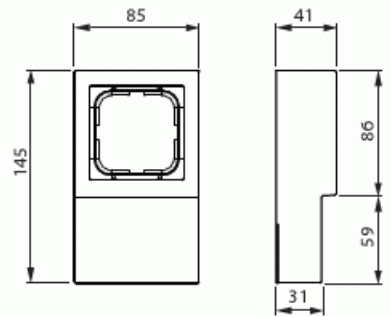

Pintakotelo

Pintakotelo 85mm, Impressivo, 1-osainen, lista-asennus, antrasiitti

Tyyppi: 1721L-81

Snro: 2046733

Tuotetunnus: 2TKA00002277

GTIN: 6438199003931

Pintakotelon avulla voidaan asentaa Impressivo uppokalusteita pintaan. Kotelon asennussyvyys ei riitä elektronisille tuotteille kuten säätimille. Valmistettu korkealaatuisesta ja kestävästä muovimateriaalista. Pinta on kiiltävä ja helppo pitää puhtana. Puhdistus tavanomaisilla miedoilla kotitalouden pesuaineilla. Puhdistamiseen ei saa käyttää tolua ja voimakkaiden liuottimien käyttöä on varottava.

Tekniset tiedot

Luokitus

Kotelointiluokka: IP20

Pakkaus

Paketti: 1/10

Yksikkö: kpl

ETIM Data

Kokoonpano: pinta-asennettava kotelo

Sopii kytkettäväksi modulaarisiin laitteisiin: Ei

Yksikköjen määrä:	1
Asennussuunta:	vaaka ja pysty
Muoto:	suorakulmainen
Materiaali:	muovi
Materiaalin laatu:	kestomuovi
Halogeeniton:	Kyllä
Pinnan suojaus:	käsittelemätön
Pintamateriaali:	kiiltävä
Väri:	antrasiitti
RAL-numero (vastaava):	7021
Läpinäkyvä:	Ei
Sisältää peitelevyn:	Ei
Liitettävissä kanavaan:	Ei
Kaapelin läpivienti:	Ei
Paikka holkkitiivisteelle:	Ei
Iskunkestävyys:	Ei
Kotelointiluokka (IP):	IP21
Leveys:	145 mm
Korkeus:	41 mm
Syvyys:	85 mm
Laitteen leveys:	145
Laitteen korkeus:	41
Laitteen syvyys:	85