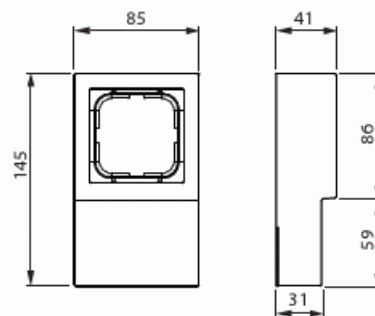

Pintakotelo

Pintakotelo 85mm, Impressivo, 1-osainen, lista-asennus, valkoinen

Tyyppi: 1721L-84

Snro: 2046732

Tuotetunnus: 2TKA00002276

GTIN: 6438199003924

Pintakotelon avulla voidaan asentaa Impressivo uppokalusteita pintaan. Kotelon asennussyvyys ei riitä elektronisille tuotteille kuten säätimille. Valmistettu korkealaatuisesta ja kestävästä muovimateriaalista. Pinta on kiiltävä ja helppo pitää puhtaana. Puhdistus tavanomaisilla miedoilla kotitalouden pesuaineilla. Puhdistamiseen ei saa käyttää tolua ja voimakkaiden liuottimien käyttöä on varottava.

Tekniset tiedot

Luokitus

Kotelointiluokka: IP20

Pakkaus

Paketti: 1/10

Yksikkö: kpl

ETIM Data

Kokoonpano: pinta-asennettava kotelo

Sopii kytkettäväksi modulaarisiin laitteisiin: Ei

Yksikköjen määrä:	1
Asennussuunta:	vaaka ja pysty
Muoto:	suorakulmainen
Materiaali:	muovi
Materiaalin laatu:	kestomuovi
Halogeeniton:	Kyllä
Pinnan suojaus:	käsittelemätön
Pintamateriaali:	kiiltävä
Väri:	valkoinen
RAL-numero (vastaava):	9016
Läpinäkyvä:	Ei
Sisältää peitelevyn:	Ei
Liitettävissä kanavaan:	Ei
Kaapelin läpivienti:	Ei
Paikka holkkitiivisteelle:	Ei
Iskunkestävyys:	Ei
Kotelointiluokka (IP):	IP21
Leveys:	145 mm
Korkeus:	41 mm
Syvyys:	85 mm
Laitteen leveys:	145
Laitteen korkeus:	41
Laitteen syvyys:	85