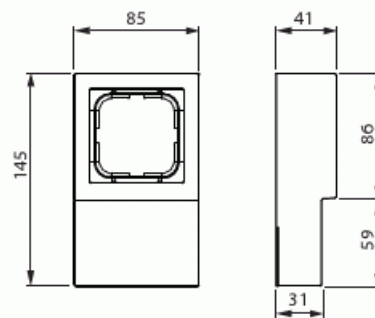

# Tuotekortti

Pintakotelo 85mm, Impressivo, 1-osainen, lista-asennus, valkoinen

Yksikköjen määrä:	1
Asennussuunta:	vaaka ja pysty
Muoto:	suorakulmainen
Materiaali:	muovi
Materiaalin laatu:	kestomuovi
Halogeeniton:	Kyllä
Pinnan suojaus:	käsittelemätön
Pintamateriaali:	kiiltävä
Väri:	valkoinen
RAL-numero (vastaava):	9016
Läpinäkyvä:	Ei
Sisältää peitelevyn:	Ei
Liitettävissä kanavaan:	Ei
Kaapelin läpivienti:	Ei
Paikka holkitiivisteelle:	Ei
Iskunkestävyys:	Ei
Kotelointiluokka (IP):	IP21
Leveys:	145 mm
Korkeus:	41 mm
Syvyys:	85 mm