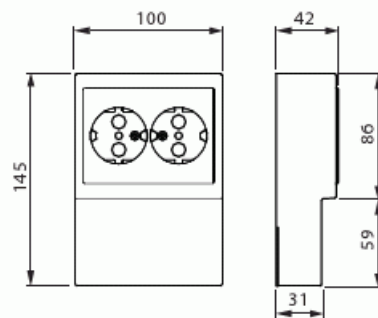

Pistorasia

Pistorasia, Impressivo, 2-osainen, maadoitettu, jousiliittimet, lista-asennus, alumiini

Tyyppi: 402EL-83

Snro: 2406013

Tuotetunnus: 2TKA00002275

GTIN: 6438199003917

Pistorasiassa on liittimet kutakin kosketinta kohden ja niihin voi kytkeä max 4 johtoa (haaroitusmahdollisuus). Liittimet on hyväksytty ML ja MK johtimille. Ei potentiaalivapaita liittimiä. Lapsisuojat on integroitu pistorasian runkoon. IP21 tiiveys saavutetaan vain jos kaapeli tuodaan alhaalta.

Tekniset tiedot

Sähkösuureet

Nimellisvirta: 16 A

Luokitus

Suojausluokka: IP21

Pakkaus

Paketti: 1/10

Yksikkö: kpl

ETIM Data

Aktiivisten kontaktien määrä (pyöreä):	2
Merkinantolampulla:	Ei
Yksikköjen määrä:	2
Vaiheiden lukumäärä:	1
Merkintä/ilmaisu:	ei ole
Kytöntätapa:	pistokepuristin / jousiliitin
Saranoitu kansi:	Ei
Parannettu kosketussuojaus:	Kyllä
Merkintäpaikka:	Ei
Väri:	alumiini
RAL-numero (vastaava):	9006
Metalliväri:	Kyllä
Läpinäkyvä:	Ei
Lukittava:	Ei
Irrotus/vapautus-mekanismi:	Ei
Eristetty asennus:	Ei
Toiminnanilmaisevalla valolla:	Ei
Hakuvalolla:	Ei
Ylijännitesuojaus:	Ei
Vikavirtasuojau:	Ei
Pienoissulakkeella:	Ei
Erikoisteholähde:	ei erityistä virtalähdettä
Asennustapa:	pinta-asennus
Kiinnitystapa:	ruuvikiinnitys
Materiaali:	muovi
Materiaalin laatu:	kestomuovi
Halogeeniton:	Kyllä
Pinnan suojaus:	lakattu
Pintamateriaali:	matta
Antibakteerinen käsittely:	Ei
Ketjutusmahdollisuus:	Ei
Päälle/pois-kytkimellä:	Ei

Tuotekortti

Pistorasia, Impressivo, 2-osainen, maadoitettu, jousiliittimet, lista-asennus, alumiini

Kääntyvä keskiosa:	Ei
Nimellisvirta:	16 A
Nimellisjännite:	250 V
Taajuus:	50 Hz
Sopii kotelointiluokalle (IP):	IP21
Laitteen leveys:	100 mm
Laitteen korkeus:	42 mm
Laitteen syvyys:	145 mm