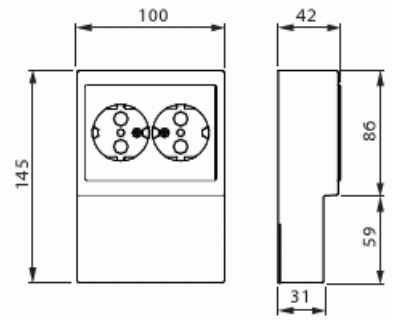

Pistorasia

Pistorasia, Impressivo, 2-osainen, maadoitettu, jousiliittimet, lista-asennus, alumiini

Tyyppi: 402EL-83

Snro: 2406013

Tuotekoodi: 2TKA00002275

GTIN: 6438199003917

Pistorasiassa on liittimet kutakin kosketinta kohden ja niihin voi kytkeä max 4 johtoa (haarotusmahdollisuus). Liittimet on hyväksytty ML ja MK johtimille. Ei potentiaalivapaita liittimiä. Lapsisuojat on integroitu pistorasian runkoon. IP21 tiiveys saavutetaan vain jos kaapeli tuodaan alhaalta.

Tekniset tiedot

Sähkösuureet

Nimellisvirta: 16 A

Nimellisjännite: 250 V

Luokitus

Sopii kotelointiluokalle (IP): IP21

Luokitus

Suojausluokka: IP21

Pakkaus

Paketti:	1/10
Yksikkö:	kpl

ETIM Data

Aktiivisten kontaktien määrä (pyöreä):	2
Merkinantolampulla:	Ei
Yksikköjen määrä:	2
Vaiheiden lukumäärä:	1
Merkintä/ilmaisu:	ei ole
Kytöntätapa:	pistokepuristin / jousiliitin
Saranoitu kansi:	Ei
Parannettu kosketussuojaus:	Kyllä
Merkintäpaikka:	Ei
Väri:	alumiini
RAL-numero (vastaava):	9006
Metalliväri:	Kyllä
Läpinäkyvä:	Ei
Lukittava:	Ei
Irrotus/vapautus-mekanismi:	Ei
Eristetty asennus:	Ei
Toiminnanilmaisevalla valolla:	Ei
Hakuvalolla:	Ei
Ylijännitesuojaus:	Ei
Vikavirtasuojaus:	Ei
Pienoissulakkeella:	Ei
Erikoisteholähde:	ei erityistä virtalähdettä
Asennustapa:	pinta-asennus
Kiinnitystapa:	ruuvikiinnitys
Materiaali:	muovi
Materiaalin laatu:	kestomuovi
Halogeeniton:	Kyllä
Pinnan suojaus:	lakattu

Tuotekortti

Pistorasia, Impressivo, 2-osainen, maadoitettu, jousiliittimet, lista-asennus, alumiini

Pintamateriaali:	matta
Antibakteerinen käsittely:	Ei
Ketjutusmahdollisuus:	Ei
Päälle/pois-kytkimellä:	Ei
Kääntyvä keskiosa:	Ei
Taajuus:	50 Hz
Laitteen leveys:	100 mm
Laitteen korkeus:	42 mm
Laitteen syvyys:	145 mm