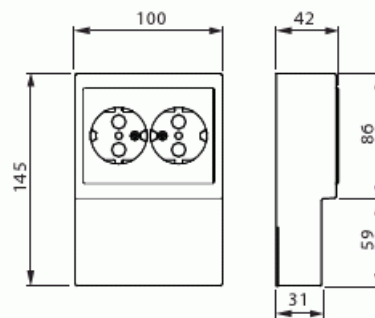

Pistorasia

Pistorasia, Impressivo, 2-osainen, maadoitettu, jousiliittimet, lista-asennus, antrasiitti

Tyyppi: 402EL-81

Snro: 2406011

Tuotekoodi: 2TKA00002274

GTIN: 6438199003900

Pistorasiassa on liittimet kutakin kosketinta kohden ja niihin voi kytkeä max 4 johtoa (haarotusmahdollisuus). Liittimet on hyväksytty ML ja MK johtimille. Ei potentiaalivapaita liittimiä. Lapsisuojat on integroitu pistorasian runkoon. IP21 tiiveys saavutetaan vain jos kaapeli tuodaan alhaalta.

Tekniset tiedot

Sähkösuureet

Nimellisvirta: 16 A

Nimellisjännite: 250 V

Luokitus

Sopii kotelointiluokalle (IP): IP21

Luokitus

Suojausluokka: IP21

Pakkaus

Paketti:	1/10
Yksikkö:	kpl

ETIM Data

Aktiivisten kontaktien määrä (pyöreä):	2
Merkinantolampulla:	Ei
Yksikköjen määrä:	2
Vaiheiden lukumäärä:	1
Merkintä/ilmaisu:	ei ole
Kytöntätapa:	pistokepuristin / jousiliitin
Saranoitu kansi:	Ei
Parannettu kosketussuojaus:	Kyllä
Merkintäpaikka:	Ei
Väri:	antrasiitti
RAL-numero (vastaava):	7021
Metalliväri:	Ei
Läpinäkyvä:	Ei
Lukittava:	Ei
Irrotus/vapautus-mekanismi:	Ei
Eristetty asennus:	Ei
Toiminnanilmaisevalla valolla:	Ei
Hakuvalolla:	Ei
Ylijännitesuojaus:	Ei
Vikavirtasuojaus:	Ei
Pienoissulakkeella:	Ei
Erikoisteholähde:	ei erityistä virtalähdettä
Asennustapa:	pinta-asennus
Kiinnitystapa:	ruuvikiinnitys
Materiaali:	muovi
Materiaalin laatu:	kestomuovi
Halogeeniton:	Kyllä
Pinnan suojaus:	käsittelemätön

Tuotekortti

Pistorasia, Impressivo, 2-osainen, maadoitettu, jousiliittimet, lista-asennus, antrasiitti

Pintamateriaali:	kiiltävä
Antibakteerinen käsittely:	Ei
Ketjutusmahdollisuus:	Ei
Päälle/pois-kytkimellä:	Ei
Kääntyvä keskiosa:	Ei
Taajuus:	50 Hz
Laitteen leveys:	100 mm
Laitteen korkeus:	42 mm
Laitteen syvyys:	145 mm