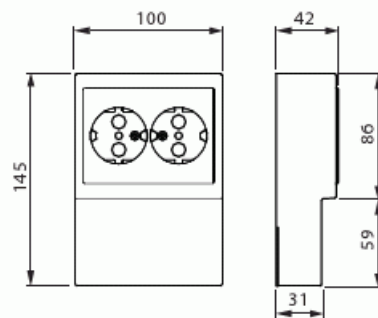

# Pistorasia

Pistorasia, Impressivo, 2-osainen, maadoitettu, jousiliittimet, lista-asennus, antrasiitti

**Tyyppi:** 402EL-81

**Snro:** 2406011

**Tuotetunnus:** 2TKA00002274

**GTIN:** 6438199003900

Pistorasiassa on liittimet kutakin kosketinta kohden ja niihin voi kytkeä max 4 johtoa (haarotusmahdollisuus). Liittimet on hyväksytty ML ja MK johtimille. Ei potentiaalivapaita liittimiä. Lapsisuojat on integroitu pistorasian runkoon. IP21 tiiveys saavutetaan vain jos kaapeli tuodaan alhaalta.

# Tuotekortti

Pistorasia, Impressivo, 2-osainen, maadoitettu, jousiliittimet, lista-asennus, antrasiitti

Kääntyvä keskiosa:	Ei
Nimellisvirta:	16 A
Nimellisjännite:	250 V
Taajuus:	50 Hz
Sopii kotelointiluokalle (IP):	IP21
Laitteen leveys:	100 mm
Laitteen korkeus:	42 mm
Laitteen syvyys:	145 mm