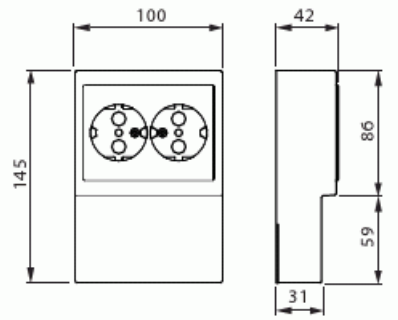

# Pistorasia

Pistorasia, Impressivo, 2-osainen, maadoitettu, jousiliittimet, lista-asennus, valkoinen

**Tyyppi:** 402EL-84

**Snro:** 2406010

**Tuotekoodi:** 2TKA00002273

**GTIN:** 6438199003894

Pistorasiassa on liittimet kutakin kosketinta kohden ja niihin voi kytkeä max 4 johtoa (haarotusmahdollisuus). Liittimet on hyväksytty ML ja MK johtimille. Ei potentiaalivapaita liittimiä. Lapsisuojat on integroitu pistorasian runkoon. IP21 tiiveys saavutetaan vain jos kaapeli tuodaan alhaalta.

# Tuotekortti

Pistorasia, Impressivo, 2-osainen, maadoitettu, jousiliittimet, lista-asennus, valkoinen

Kääntyvä keskiosa:	Ei
Taajuus:	50 Hz
Laitteen leveys:	100 mm
Laitteen korkeus:	42 mm
Laitteen syvyys:	145 mm