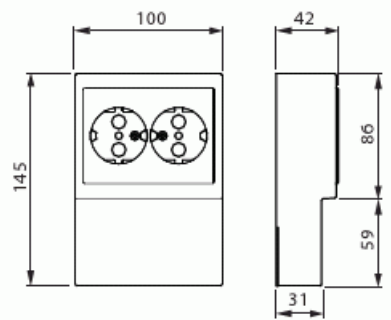

Pistorasia

Pistorasia, Impressivo, 2-osainen, maadoitettu, jousiliittimet, lista-asennus, valkoinen

Tyyppi: 402EL-84

Snro: 2406010

Tuotetunnus: 2TKA00002273

GTIN: 6438199003894

Pistorasiassa on liittimet kutakin kosketinta kohden ja niihin voi kytkeä max 4 johtoa (haarotusmahdollisuus). Liittimet on hyväksytty ML ja MK johtimille. Ei potentiaalivapaita liittimiä. Lapsisuojat on integroitu pistorasian runkoon. IP21 tiiveys saavutetaan vain jos kaapeli tuodaan alhaalta.

Tekniset tiedot

Sähkösuureet

Nimellisvirta:	16 AX
Nimellisjännite:	250 V

Luokitus

Kotelointiluokka:	IP21
-------------------	------

Pakkaus

Paketti:	1/10
Yksikkö:	kpl

ETIM Data

Aktiivisten kontaktien määrä (pyöreä):	2
Merkinantolampulla:	Ei
Yksikköjen määrä:	2
Vaiheiden lukumäärä:	1
Merkintä/ilmaisu:	ei ole
Kytöntätapa:	pistokepuristin / jousiliitin
Saranoitu kansi:	Ei
Parannettu kosketussuojaus:	Kyllä
Merkintäpaikka:	Ei
Väri:	valkoinen
RAL-numero (vastaava):	9016
Metalliväri:	Ei
Läpinäkyvä:	Ei
Lukittava:	Ei
Irrotus/vapautus-mekanismi:	Ei
Eristetty asennus:	Ei
Toiminnanilmaisevalla valolla:	Ei
Hakuvalolla:	Ei
Ylijännitesuojaus:	Ei
Vikavirtasuojaus:	Ei
Pienoissulakkeella:	Ei
Erikoisteholähde:	ei erityistä virtalähdettä
Asennustapa:	pinta-asennus
Kiinnitystapa:	ruuvikiinnitys
Materiaali:	muovi
Materiaalin laatu:	kestomuovi
Halogeeniton:	Kyllä
Pinnan suojaus:	käsittelemätön
Pintamateriaali:	kiiltävä
Antibakteerinen käsittely:	Ei
Ketjutusmahdollisuus:	Ei
Päälle/pois-kytkimellä:	Ei

Tuotekortti

Pistorasia, Impressivo, 2-osainen, maadoitettu, jousiliittimet, lista-asennus, valkoinen

Kääntyvä keskiosa:	Ei
Nimellisvirta:	16 A
Nimellisjännite:	250 V
Taajuus:	50 Hz
Sopii koteloituokalle (IP):	IP21
Laitteen leveys:	100 mm
Laitteen korkeus:	42 mm
Laitteen syvyys:	145 mm