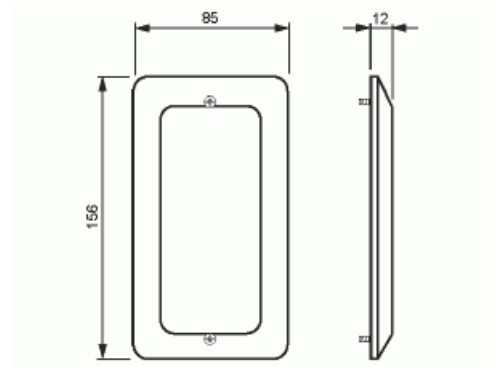

## Peitelevy

Peitelevy, Jussi, umpinainen, 2-osainen, ruuvikiinnitys

**Tyyppi:** 2608

**Snro:** 2166052

**Tuotetunnus:** 2TKA000021G1

**GTIN:** 6410021660529

Soveltuu peittämään kaksi käyttämätöntä kojerasiaa tai kaksoiskojerasian. Ruuvikiinnitteinen.

### Mitat

Mitat: 85x156 mm

### ETIM Data

Yksikköjen määrä: 1

Asennussuunta:	vaaka ja pysty
Vaakayksiköiden määrä:	1
Pysty-yksiköiden määrä:	1
Asennuskehys:	Ei
Uppoasennus:	Kyllä
Soveltuu lattiarasialle:	Ei
Soveltuu johtokanavalle:	Ei
Soveltuu uppoasennukseen:	Ei
Merkintäpaikka:	Ei
Materiaali:	muovi
Materiaalin laatu:	kestomuovi
Halogeeniton:	Kyllä
Antibakteerinen käsittely:	Ei
Pinnan suojaus:	käsittelemätön
Pintamateriaali:	matta
Väri:	valkoinen
RAL-numero (vastaava):	9010
Läpinäkyvä:	Ei
Saranoitu kansi:	Ei
Kotelointiluokka (IP):	IP21
Leveys:	85 mm
Korkeus:	10 mm
Syvyys:	156 mm
Upotusleveys:	156 mm
Upotuskorkeus:	85 mm
Asennusaukon koko:	74 mm