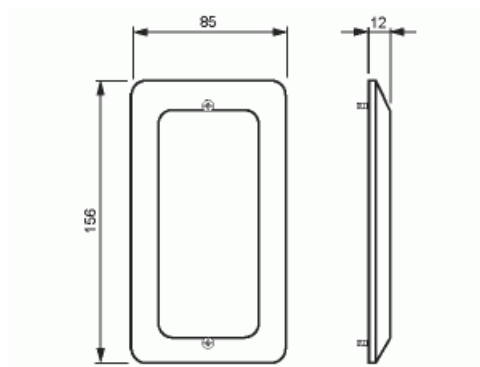

Peitelevy

Peitelevy, Jussi, umpinainen, 2-osainen, ruuvikiinnitys

Tyyppi: 2608

Snro: 2166052

Tuotekoodi: 2TKA000021G1

GTIN: 6410021660529

Soveltuu peittämään kaksi käyttämätöntä kojerasiaa tai kaksoiskojerasian. Ruuvikiinnitteinen.

Tekniset tiedot

Mitat

Mitat: 85x156 mm

Luokitus

Kotelointiluokka: IP21

Pakkaus

Paketti: 10/100

Yksikkö: kpl

ETIM Data

Yksikköjen määrä: 1

Asennussuunta:	vaaka ja pysty
Vaakayksiköiden määrä:	1
Pysty-yksiköiden määrä:	1
Asennuskehys:	Ei
Uppoasennus:	Kyllä
Soveltuu lattiarasialle:	Ei
Soveltuu johtokanavalle:	Ei
Soveltuu uppoasennukseen:	Ei
Merkintäpaikka:	Ei
Materiaali:	muovi
Materiaalin laatu:	kestomuovi
Halogeeniton:	Kyllä
Antibakteerinen käsittely:	Ei
Pinnan suojaus:	käsittelemätön
Pintamateriaali:	matta
Väri:	valkoinen
RAL-numero (vastaava):	9010
Läpinäkyvä:	Ei
Saranoitu kansi:	Ei
Kotelointiluokka (IP):	IP21
Leveys:	85 mm
Korkeus:	10 mm
Syvyys:	156 mm
Upotusleveys:	156 mm
Upotuskorkeus:	85 mm
Asennusaukon koko:	74 mm