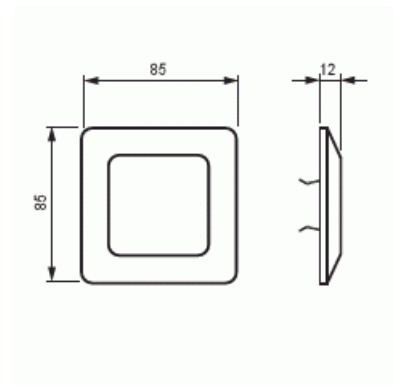

Peitelevy

Peitelevy, Jussi, umpinainen, 1-osainen, jousikiinnitys

Tyyppi: 2607

Snro: 2166051

Tuotetunnus: 2TKA000020G1

GTIN: 6410021660512

Soveltuu peittämään käyttämätön kojerasia. Jousikiinnitteinen.

Tekniset tiedot

Mitat

Mitat:	85x85 mm
--------	----------

Luokitus

Kotelointiluokka:	IP21
-------------------	------

Pakkaus

Paketti:	20/200
Yksikkö:	kpl

ETIM Data

Yksikköjen määrä:	1
-------------------	---

Asennussuunta:	vaaka ja pysty
Vaakayksiköiden määrä:	1
Pysty-yksiköiden määrä:	1
Asennuskehys:	Ei
Uppoasennus:	Kyllä
Soveltuu lattiarasialle:	Ei
Soveltuu johtokanavalle:	Ei
Soveltuu uppoasennukseen:	Ei
Merkintäpaikka:	Ei
Materiaali:	muovi
Materiaalin laatu:	kestomuovi
Halogeeniton:	Kyllä
Antibakteerinen käsittely:	Ei
Pinnan suojaus:	käsittelemätön
Pintamateriaali:	matta
Väri:	valkoinen
RAL-numero (vastaava):	9010
Läpinäkyvä:	Ei
Saranoitu kansi:	Ei
Kotelointiluokka (IP):	IP21
Kiinnitystapa:	puristus-/ruuvikiinnitys
Leveys:	85 mm
Korkeus:	10 mm
Syvyys:	85 mm
Upotusleveys:	85 mm
Upotuskorkeus:	85 mm
Asennusaukon koko:	74 mm