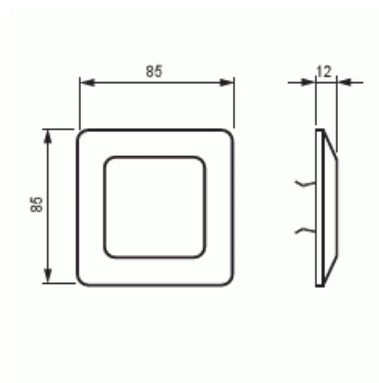

Peitelevy

Peitelevy, Jussi, umpinainen, 1-osainen, jousikiinnitys

Tyyppi: 2607

Snro: 2166051

Tuotekoodi: 2TKA000020G1

GTIN: 6410021660512

Soveltuu peittämään käyttämätön kojerasia. Jousikiinnitteinen.

Tekniset tiedot

Mitat

Mitat: 85x85 mm

Luokitus

Kotelointiluokka: IP21

Pakkaus

Paketti: 20/200

Yksikkö: kpl

ETIM Data

Yksikköjen määrä: 1

Asennussuunta:	vaaka ja pysty
Vaakayksiköiden määrä:	1
Pysty-yksiköiden määrä:	1
Asennuskehys:	Ei
Uppoasennus:	Kyllä
Soveltuu lattiarasialle:	Ei
Soveltuu johtokanavalle:	Ei
Soveltuu uppoasennukseen:	Ei
Merkintäpaikka:	Ei
Materiaali:	muovi
Materiaalin laatu:	kestomuovi
Halogeeniton:	Kyllä
Antibakteerinen käsittely:	Ei
Pinnan suojaus:	käsittelemätön
Pintamateriaali:	matta
Väri:	valkoinen
RAL-numero (vastaava):	9010
Läpinäkyvä:	Ei
Saranoitu kansi:	Ei
Kotelointiluokka (IP):	IP21
Kiinnitystapa:	puristus-/ruuvikiinnitys
Leveys:	85 mm
Korkeus:	10 mm
Syvyys:	85 mm
Upotusleveys:	85 mm
Upotuskorkeus:	85 mm
Asennusaukon koko:	74 mm