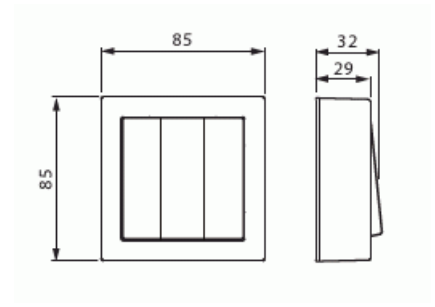

## Kytkin

Kytkin 1+1+1, 16AX/250V, Impressivo, 2 lisäliitintä, alumiini

**Tyyppi:** 10631A-83

**Snro:** 2046709

**Tuotekoodi:** 2TKA00001851

**GTIN:** 6438199003580

Pinta-asennettava kytkin jousikiinnitteisellä vivulla ja jousiliittimin. Sisältää kytkimen rungon, vivun, pintakehyksen sekä pohjalevyn. Liittimiin voi kytkeä max 2 johdinta ja ne on hyväksytty ML ja MK johtimille. IP21 tiiveys saavutetaan vain jos kaapeli tuodaan alhaalta tai pohjan läpi.