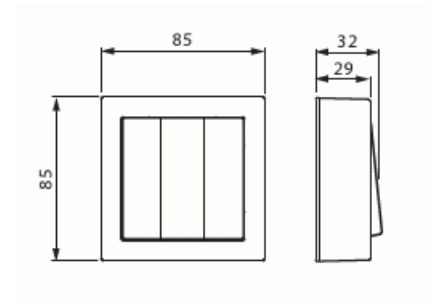

Kytkin

Kytkin 1+1+1, 16AX/250V, Impressivo, 2 lisäliitintä, alumiini

Tyyppi: 10631A-83

Snro: 2046709

Tuotetunnus: 2TKA00001851

GTIN: 6438199003580

Pinta-asennettava kytkin jousikiinnitteisellä vivulla ja jousiliittimin. Sisältää kytkimen rungon, vivun, pintakehyksen sekä pohjalevyn. Liittimiin voi kytkeä max 2 johdinta ja ne on hyväksytty ML ja MK johtimille. IP21 tiiveys saavutetaan vain jos kaapeli tuodaan alhaalta tai pohjan läpi.

KytKentätapa:	2-napainen kytkin
Käyttötapa:	keinuvipu/painike
Kokoonpano:	peruselementti keskiölevyllä
Painikekytkin:	Ei
Vipujen määrä:	1
Asennustapa:	pinta-asennus
Kiinnitystapa:	ruuvikiinnitys
Asennuslevyllä:	Ei
Materiaali:	muovi
Materiaalin laatu:	kestomuovi
Halogeeniton:	Kyllä
Antibakteerinen käsittely:	Ei
Pinnan suojaus:	käsittelemätön
Pintamateriaali:	matta
Väri:	alumiini
RAL-numero (vastaava):	9010
Merkintätila/-pinta:	ei
Valaisu:	ei
Sopii koteloituokalle (IP):	IP21
Nimellisjännite:	250 V
Nimellisvirta:	16 A
KytKentävirta loistelampuille:	16 AX
Takaisinkytkentäliitin:	Ei
KytKentätapa:	muu
Pesukonekytkin:	Ei
Laitteen leveys:	85 mm
Laitteen korkeus:	35 mm
Laitteen syvyys:	70 mm
Upotussyvyys:	18 mm
Minimisyvyys (sisäänrakennettu laitekotelo):	18 mm