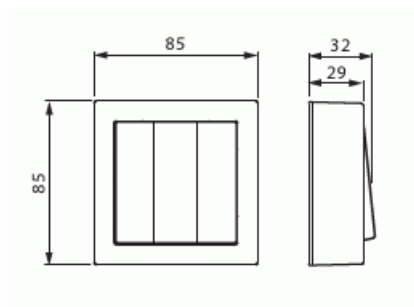

Kytkin

Kytkin 1+1+1, 16AX/250V, Impressivo, 2 lisäliitintä, antrasiitti

Tyyppi: 10631A-81

Snro: 2046708

Tuotetunnus: 2TKA00001850

GTIN: 6438199003573

Pinta-asennettava kytkin jousikiinnitteisellä vivulla ja jousiliittimin. Sisältää kytkimen rungon, vivun, pintakehyksen sekä pohjalevyn. Liittimiin voi kytkeä max 2 johdinta ja ne on hyväksytty ML ja MK johtimille. IP21 tiiveys saavutetaan vain jos kaapeli tuodaan alhaalta tai pohjan läpi.

Tekniset tiedot

Sähkösuureet

Nimellisvirta: 16 AX

Nimellisjännite: 250 V

Luokitus

Kotelointiluokka: IP21

Pakkaus

Paketti: 1/10/100/1200

Yksikkö: kpl

ETIM Data

Kytkentätapa:	2-napainen kytkin
Käyttötapa:	keinuvipu/painike
Kokoonpano:	peruselementti keskiölevyllä
Painikekytkin:	Ei
Vipujen määrä:	2
Asennustapa:	pinta-asennus
Kiinnitystapa:	ruuvikiinnitys
Asennuslevyllä:	Ei
Materiaali:	muovi
Materiaalin laatu:	kestomuovi
Halogeeniton:	Kyllä
Antibakteerinen käsittely:	Ei
Pinnan suojaus:	käsittelemätön
Pintamateriaali:	kiiltävä
Väri:	antrasiitti
RAL-numero (vastaava):	9003
Merkintätila/-pinta:	ei
Valaisu:	ei
Sopii koteloituokalle (IP):	IP21
Nimellisjännite:	250 V
Nimellisvirta:	16 A
Kytkentävirta loistelampuille:	16 AX
Takaisinkytkentäliitin:	Ei
Kytkentätapa:	pistokepuristin / jousiliitin
Pesukonekytkin:	Ei
Laitteen leveys:	85 mm
Laitteen korkeus:	35 mm
Laitteen syvyys:	85 mm
Upotussyvyys:	18 mm
Minimisyvyys (sisäänrakennettu laitekotelo):	18 mm