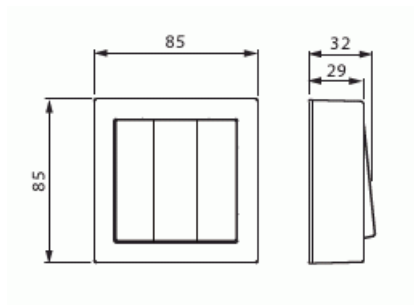

Kytkin

Kytkin 1+1+1, 16AX/250V, Impressivo, 2 lisäliitintä, antrasiitti

Tyyppi: 10631A-81

Snro: 2046708

Tuotekoodi: 2TKA00001850

GTIN: 6438199003573

Pinta-asennettava kytkin jousikiinnitteisellä vivulla ja jousiliittimin. Sisältää kytkimen rungon, vivun, pintakehyksen sekä pohjalevyn. Liittimiin voi kytkeä max 2 johdinta ja ne on hyväksytty ML ja MK johtimille. IP21 tiiveys saavutetaan vain jos kaapeli tuodaan alhaalta tai pohjan läpi.

Tekniset tiedot

Sähkösuureet

Nimellisjännite: 250 V

Luokitus

Sopii kotelointiluokalle (IP): IP21

Sähkösuureet

Nimellisvirta: 16 AX

Pakkaus

Paketti:	1/10/100/1200
Yksikkö:	kpl

ETIM Data

KytKentätapa:	muu
Käyttötapa:	keinuvipu/painike
Kokoonpano:	peruselementti keskiölevyllä
Painikekytkin:	Ei
Vipujen määrä:	2
Asennustapa:	pinta-asennus
Kiinnitystapa:	ruuvikiinnitys
Asennuslevyllä:	Ei
Materiaali:	muovi
Materiaalin laatu:	kestomuovi
Halogeeniton:	Kyllä
Antibakteerinen käsittely:	Ei
Pinnan suojaus:	käsittelemätön
Pintamateriaali:	kiiltävä
Väri:	antrasiitti
RAL-numero (vastaava):	9003
Merkintätila/-pinta:	ei
Valaisu:	ei
Nimellisvirta:	16 A
KytKentävirta loistelampuille:	16 AX
Takaisinkytkentäliitin:	Ei
KytKentätapa:	pistokepuristin / jousiliitin
Pesukonekytkin:	Ei
Laitteen leveys:	85 mm
Laitteen korkeus:	35 mm
Laitteen syvyys:	85 mm
Upotussyvyys:	18 mm
Minimisyvyys (sisäänrakennettu laitekotelo):	18 mm