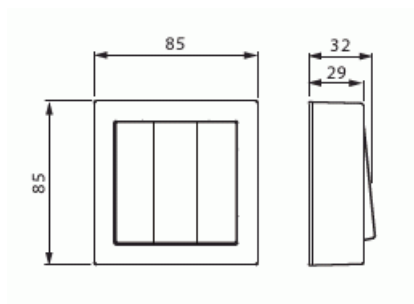

Kytkin

Kytkin 1+1+1, 16AX/250V, Impressivo, 2 lisäliitintä, valkoinen

Tyyppi: 10631A-84

Snro: 2046707

Tuotetunnus: 2TKA00001849

GTIN: 6438199003566

Pinta-asennettava kytkin jousikiinnitteisellä vivulla ja jousiliittimin. Sisältää kytkimen rungon, vivun, pintakehyksen sekä pohjalevyn. Liittimiin voi kytkeä max 2 johdinta ja ne on hyväksytty ML ja MK johtimille. IP21 tiiveys saavutetaan vain jos kaapeli tuodaan alhaalta tai pohjan läpi.

Tekniset tiedot

Sähkösuureet

Nimellisvirta: 16 AX

Nimellisjännite: 250 V

Luokitus

Kotelointiluokka: IP21

Pakkaus

Paketti: 1/10/100/1200

Yksikkö: kpl

ETIM Data

Kytkentätapa:	2-napainen kytkin
Käyttötapa:	keinuvipu/painike
Kokoonpano:	peruselementti kokopeitelevyllä
Painikekytkin:	Ei
Vipujen määrä:	1
Asennustapa:	pinta-asennus
Kiinnitystapa:	ruuvikiinnitys
Asennuslevyllä:	Ei
Materiaali:	muovi
Materiaalin laatu:	kestomuovi
Halogeeniton:	Kyllä
Antibakteerinen käsittely:	Ei
Pinnan suojaus:	käsittelemätön
Pintamateriaali:	kiiltävä
Väri:	valkoinen
RAL-numero (vastaava):	9003
Merkintätila/-pinta:	ei
Valaisu:	ei
Sopii koteloituokalle (IP):	IP21
Nimellisjännite:	250 V
Nimellisvirta:	16 A
Kytkentävirta loistelampuille:	16 AX
Takaisinkytkentäliitin:	Ei
Kytkentätapa:	muu
Pesukonekytkin:	Ei
Laitteen leveys:	85 mm
Laitteen korkeus:	35 mm
Laitteen syvyys:	85 mm
Upotussyvyys:	18 mm
Minimisyvyys (sisäänrakennettu laitekotelo):	18 mm