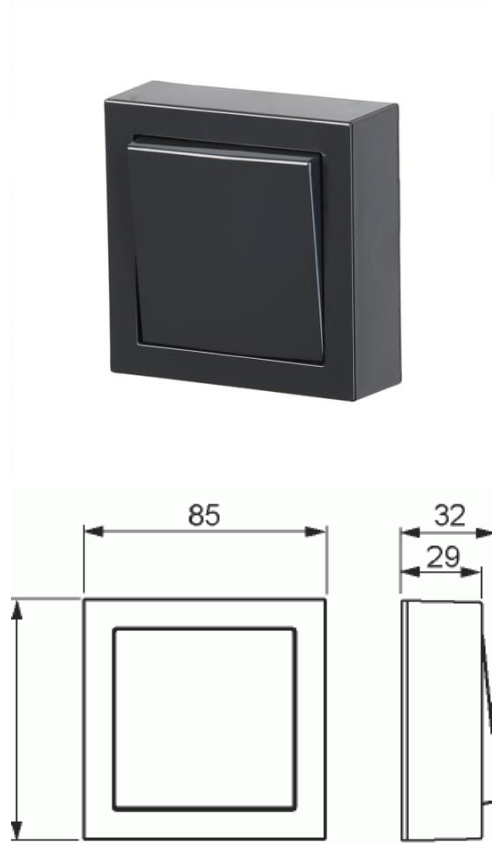

Kytkin

Kytkin 7, 16AX/250V, Impressivo, 2
lisäliitintä, antrasiitti

Tyyppi: 1067A-81

Snro: 2046717

Tuotetunnus: 2TKA00001847

GTIN: 6438199003542

Pinta-asennettava kytkin jousikiinnitteisellä vivulla ja jousiliittimin. Sisältää kytkimen rungon, vivun, pintakehyksen sekä pohjalevyn. Liittimiin voi kytkeä max 2 johdinta ja ne on hyväksytty ML ja MK johtimille. IP21 tiiveys saavutetaan vain jos kaapeli tuodaan alhaalta tai pohjan läpi.

Tekniset tiedot

Sähkösuureet

Nimellisvirta: 16 AX

Nimellisjännite: 250 V

Luokitus

Kotelointiluokka: IP21

Pakkaus

Paketti: 1/10/100/1200

Yksikkö: kpl

ETIM Data

Kytkentätapa:	vaihtokytkin
Käyttötapa:	keinuvipu/painike
Kokoonpano:	peruselementti keskiölevyllä
Painikekytkin:	Ei
Vipujen määrä:	1
Asennustapa:	pinta-asennus
Kiinnitystapa:	ruuvikiinnitys
Asennuslevyllä:	Ei
Materiaali:	muovi
Materiaalin laatu:	kestomuovi
Halogeeniton:	Kyllä
Antibakteerinen käsittely:	Ei
Pinnan suojaus:	käsittelemätön
Pintamateriaali:	kiiltävä
Väri:	antrasiitti
RAL-numero (vastaava):	9003
Merkintätila/-pinta:	ei
Valaisu:	ei
Sopii koteloituokalle (IP):	IP21
Nimellisjännite:	250 V
Nimellisvirta:	16 A
Kytkentävirta loistelampuille:	16 AX
Takaisinkytkentäliitin:	Ei
Kytkentätapa:	muu
Pesukonekytkin:	Ei
Laitteen leveys:	85 mm
Laitteen korkeus:	35 mm
Laitteen syvyys:	71 mm
Upotussyvyys:	18 mm
Minimisyvyys (sisäänrakennettu laitekotelo):	18 mm