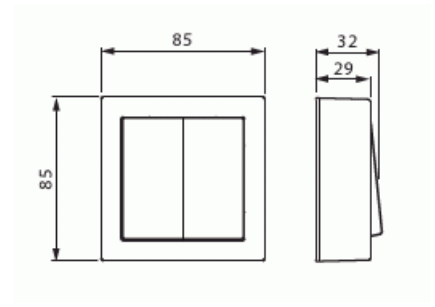

Kytkin

Kytkin 6+6, 16AX/250V, Impressivo, ei lisäliittimiä, alumiini

Tyyppi: 10666A-83

Snro: 2046712

Tuotekoodi: 2TKA00001845

GTIN: 6438199003528

Pinta-asennettava kytkin jousikiinnitteisellä vivulla ja jousiliittimin. Sisältää kytkimen rungon, vivun, pintakehyksen sekä pohjalevyn. Liittimiin voi kytkeä max 2 johdinta ja ne on hyväksytty ML ja MK johtimille. IP21 tiiveys saavutetaan vain jos kaapeli tuodaan alhaalta tai pohjan läpi.

Tekniset tiedot

Sähkösuureet

Nimellisjännite: 250 V

Luokitus

Sopii kotelointiluokalle (IP): IP21

Sähkösuureet

Nimellisvirta: 16 AX

Pakkaus

Paketti:	1/10/100/1200
Yksikkö:	kpl

ETIM Data

Kytkentätapa:	muu
Käyttötapa:	keinuvipu/painike
Kokoonpano:	peruselementti keskiölevyllä
Painikekytkin:	Ei
Vipujen määrä:	1
Asennustapa:	pinta-asennus
Kiinnitystapa:	ruuvikiinnitys
Asennuslevyllä:	Ei
Materiaali:	muovi
Materiaalin laatu:	kestomuovi
Halogeeniton:	Kyllä
Antibakteerinen käsittely:	Ei
Pinnan suojaus:	lakattu
Pintamateriaali:	matta
Väri:	alumiini
RAL-numero (vastaava):	9016
Merkintätila/-pinta:	ei
Valaisu:	ei
Nimellisvirta:	16 A
Kytkentävirta loistelampuille:	16 AX
Takaisinkytkentäliitin:	Ei
Kytkentätapa:	muu
Pesukonekytkin:	Ei
Laitteen leveys:	85 mm
Laitteen korkeus:	40 mm
Laitteen syvyys:	70 mm
Upotussyvyys:	18 mm
Minimisyvyys (sisäänrakennettu laitekotelo):	18 mm