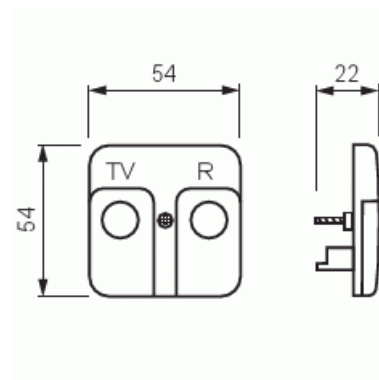

# Keskiölevy

Keskiölevy, Jussi, antenni, TV-R

**Tyyppi:** 2531

**Snro:** 7060570

**Tuotekoodi:** 2TKA000017G1

**GTIN:** 6410070605700

Soveltuu antennipistorasioiden keskiölevyksi Jussi 85mm peitelevyihin.

### ETIM Data

Kokoonpano: keskiölevy

Käyttö: SAT

Kiinnitysrengas: Ei

Pölysuojakannella: Ei

Saranoitu kansi:	Ei
Painettava merkintä:	sisältää asennonosoitusalueen
Merkinnällä:	Ei
Asennustapa:	uppoasennus
Materiaali:	muovi
Materiaalin laatu:	kestomuovi
Halogeeniton:	Kyllä
Antibakteerinen käsittely:	Ei
Pinnan suojaus:	käsittelemätön
Pintamateriaali:	matta
Väri:	valkoinen
RAL-numero (vastaava):	9010
Läpinäkyvä:	Ei
Kiinnitystapa:	ruuvikiinnitys
Vedonpoistin:	Ei
Eristetty ruuviliitos:	Ei
Valolla:	Ei
Iskunkestävyyssluokka:	IK00
Laitteen leveys:	54 mm
Laitteen korkeus:	10 mm
Laitteen syvyys:	54 mm