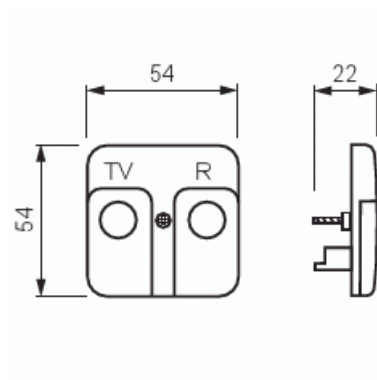

# Keskiölevy

Keskiölevy, Jussi, antenni, TV-R

**Tyyppi:** 2531

**Snro:** 7060570

**Tuotetunnus:** 2TKA000017G1

**GTIN:** 6410070605700

Soveltuu antennipistorasioiden keskiölevyksi Jussi 85mm peitelevyihin.

### ETIM Data

Kokoonpano:	keskiölevy
Käyttö:	SAT
Kiinnitysrengas:	Ei
Pölysuojakannella:	Ei
Saranoitu kansi:	Ei
Painettava merkintä:	sisältää asennonosoitusalueen
Merkinnällä:	Ei

Asennustapa:	uppoasennus
Materiaali:	muovi
Materiaalin laatu:	kestomuovi
Halogeeniton:	Kyllä
Antibakteerinen käsittely:	Ei
Pinnan suojaus:	käsittelemätön
Pintamateriaali:	matta
Väri:	valkoinen
RAL-numero (vastaava):	9010
Läpinäkyvä:	Ei
Kiinnitystapa:	ruuvikiinnitys
Vedonpoistin:	Ei
Eristetty ruuviliitos:	Ei
Valolla:	Ei
Sopii kotelointiluokalle (IP):	IP20
Iskunkestävyyssluokka:	IK00
Laitteen leveys:	54 mm
Laitteen korkeus:	10 mm
Laitteen syvyys:	54 mm