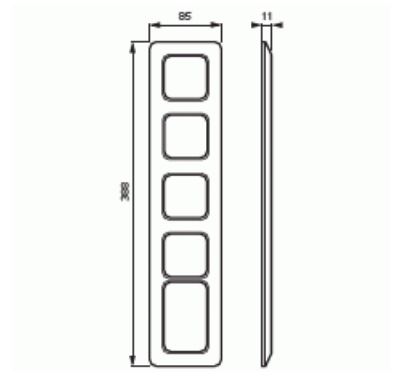

Peitelevy

Peitelevy, Jussi, 85mm, 1+4-aukkoinen

Tyyppi: 2525

Snro: 2166165

Tuotetunnus: 2TKA000016G1

GTIN: 6410021661656

Jussi oppoasennuspeitelevy 85mm neljälle 1-osaiselle kojeelle ja yhdelle kaksoispistorasialle.

Tekniset tiedot

Mitat

Mitat: 85x388 mm

Luokitus

Suojausluokka: IP21

Pakkaus

Paketti: 10/50

Yksikkö: kpl

ETIM Data

Yksikköjen määrä: 1

Asennussuunta:	vaaka ja pysty
Vaakayksiköiden määrä:	1
Pysty-yksiköiden määrä:	1
Asennuskehys:	Ei
Uppoasennus:	Kyllä
Soveltuu lattiarasialle:	Ei
Soveltuu johtokanavalle:	Ei
Soveltuu uppoasennukseen:	Ei
Merkintäpaikka:	Ei
Materiaali:	muovi
Materiaalin laatu:	kestomuovi
Halogeeniton:	Kyllä
Antibakteerinen käsittely:	Ei
Pinnan suojaus:	käsittelemätön
Pintamateriaali:	matta
Väri:	valkoinen
RAL-numero (vastaava):	9010
Läpinäkyvä:	Ei
Saranoitu kansi:	Ei
Kotelointiluokka (IP):	IP21
Leveys:	85 mm
Korkeus:	11 mm
Syvyys:	388 mm
Upotusleveys:	388 mm
Upotuskorkeus:	85 mm
Asennusaukon koko:	74 mm