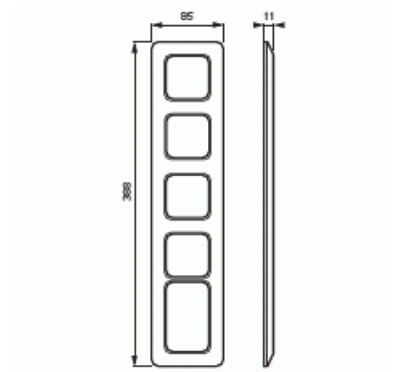

Peitelevy

Peitelevy, Jussi, 85mm, 1+4-aukkoinen

Tyyppi: 2525

Snro: 2166165

Tuotekoodi: 2TKA000016G1

GTIN: 6410021661656

Jussi oppoasennuspeitelevy 85mm neljälle 1-osaiselle kojeelle ja yhdelle kaksoispistorasialle.

Tekniset tiedot

Mitat

Mitat: 85x388 mm

Luokitus

Suojausluokka: IP21

Pakkaus

Paketti: 10/50

Yksikkö: kpl

ETIM Data

Yksikköjen määrä: 1

Asennussuunta:	vaaka ja pysty
Vaakayksiköiden määrä:	1
Pysty-yksiköiden määrä:	1
Asennuskehys:	Ei
Uppoasennus:	Kyllä
Soveltuu lattiarasialle:	Ei
Soveltuu johtokanavalle:	Ei
Soveltuu uppoasennukseen:	Ei
Merkintäpaikka:	Ei
Materiaali:	muovi
Materiaalin laatu:	kestomuovi
Halogeeniton:	Kyllä
Antibakteerinen käsittely:	Ei
Pinnan suojaus:	käsittelemätön
Pintamateriaali:	matta
Väri:	valkoinen
RAL-numero (vastaava):	9010
Läpinäkyvä:	Ei
Saranoitu kansi:	Ei
Kotelointiluokka (IP):	IP21
Leveys:	85 mm
Korkeus:	11 mm
Syvyys:	388 mm
Upotusleveys:	388 mm
Upotuskorkeus:	85 mm
Asennusaukon koko:	74 mm