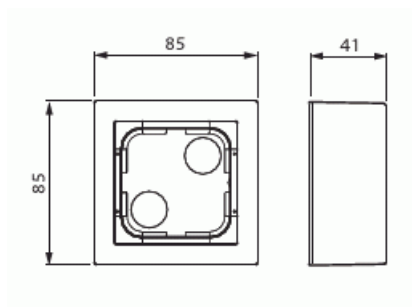

Pintakotelo

Pintakotelo 85mm, Impressivo, korkeus 41mm, 1-osainen, alumiini

Tyyppi: 1721A-83

Snro: 2046724

Tuotetunnus: 2TKA00001618

GTIN: 6438199003399

Pintakotelon avulla voidaan asentaa Impressivo uppokalusteita pintaan. Kotelon asennussyvyys ei riitä kaikille elektronisille tuotteille, yhteensopiva matalan LED-säätimen 6523UR.. kanssa. Valmistettu korkealaatuisesta ja kestävästä muovimateriaalista. Pinta on kiiltävä ja helppo pitää puhtaana. Puhdistus tavanomaisilla miedoilla kotitalouden pesuaineilla. Puhdistamiseen ei saa käyttää tölua ja voimakkaiden liuottimien käyttöä on varottava.

Tekniset tiedot

Luokitus

Kotelointiluokka: IP20

Pakkaus

Paketti: 1/10/100/1200

Yksikkö: kpl

ETIM Data

Kokoonpano: pinta-asennettava kotelo

Sopii kytkettäväksi modulaarisiin laitteisiin: Ei

Tuotekortti

Pintakotelo 85mm, Impressivo, korkeus 41mm, 1-osainen, alumiini

Yksikköjen määrä:	1
Asennussuunta:	vaaka ja pysty
Muoto:	suorakulmainen
Materiaali:	muovi
Materiaalin laatu:	kestomuovi
Halogeeniton:	Kyllä
Pinnan suojaus:	lakattu
Pintamateriaali:	matta
Väri:	alumiini
RAL-numero (vastaava):	9006
Läpinäkyvä:	Ei
Sisältää peitelevyn:	Ei
Liitettävissä kanavaan:	Ei
Kaapelin läpivienti:	Ei
Paikka holkkitiivisteelle:	Ei
Iskunkestävyys:	Ei
Kotelointiluokka (IP):	IP21
Leveys:	41 mm
Korkeus:	85 mm
Syvyys:	85 mm
Laitteen leveys:	41
Laitteen korkeus:	85
Laitteen syvyys:	85