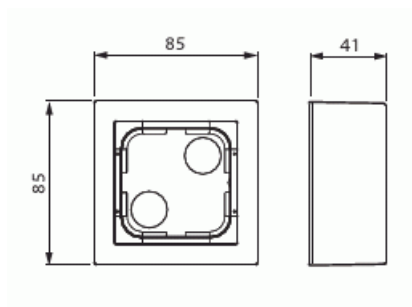

Pintakotelo

Pintakotelo 85mm, Impressivo, korkeus 41mm, 1-osainen, alumiini

Tyyppi: 1721A-83

Snro: 2046724

Tuotekoodi: 2TKA00001618

GTIN: 6438199003399

Pintakotelon avulla voidaan asentaa Impressivo uppokalusteita pintaan. Kotelon asennussyvyys ei riitä kaikille elektronisille tuotteille, yhteensopiva matalan LED-säätimen 6523UR.. kanssa. Valmistettu korkealaatuisesta ja kestävästä muovimateriaalista. Pinta on kiiltävä ja helppo pitää puhtaana. Puhdistus tavanomaisilla miedoilla kotitalouden pesuaineilla. Puhdistamiseen ei saa käyttää tölua ja voimakkaiden liuottimien käyttöä on varottava.

Tekniset tiedot

Luokitus

Kotelointiluokka: IP20

Pakkaus

Paketti: 1/10/100/1200

Yksikkö: kpl

ETIM Data

Kokoonpano: pinta-asennettava kotelo

Sopii kytkettäväksi modulaarisiin laitteisiin: Ei

Tuotekortti

Pintakotelo 85mm, Impressivo, korkeus 41mm, 1-osainen, alumiini

Yksikköjen määrä:	1
Asennussuunta:	vaaka ja pysty
Muoto:	suorakulmainen
Materiaali:	muovi
Materiaalin laatu:	kestomuovi
Halogeeniton:	Kyllä
Pinnan suojaus:	lakattu
Pintamateriaali:	matta
Väri:	alumiini
RAL-numero (vastaava):	9006
Läpinäkyvä:	Ei
Sisältää peitelevyn:	Ei
Liitettävissä kanavaan:	Ei
Kaapelin läpivienti:	Ei
Paikka holkitiivisteelle:	Ei
Iskunkestävyys:	Ei
Kotelointiluokka (IP):	IP21
Leveys:	41 mm
Korkeus:	85 mm
Syvyys:	85 mm