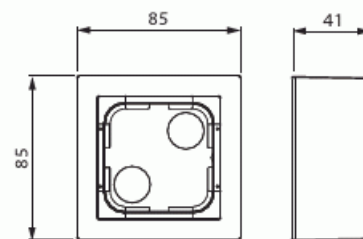

# Pintakotelo

Pintakotelo 85mm, Impressivo, korkeus 41mm, 1-osainen, antrasiitti

**Tyyppi:** 1721A-81

**Snro:** 2046723

**Tuotekoodi:** 2TKA00001617

**GTIN:** 6438199003382

Pintakotelon avulla voidaan asentaa Impressivo uppokalusteita pintaan. Kotelon asennussyvyys ei riitä kaikille elektronisille tuotteille, yhteensopiva matalan LED-säätimen 6523UR.. kanssa. Valmistettu korkealaatuisesta ja kestävästä muovimateriaalista. Pinta on kiiltävä ja helppo pitää puhtaana. Puhdistus tavanomaisilla miedoilla kotitalouden pesuaineilla. Puhdistamiseen ei saa käyttää tolua ja voimakkaiden liuottimien käyttöä on varottava.

# Tuotekortti

Pintakotelo 85mm, Impressivo, korkeus 41mm, 1-osainen, antrasiitti

Yksikköjen määrä:	1
Asennussuunta:	vaaka ja pysty
Muoto:	suorakulmainen
Materiaali:	muovi
Materiaalin laatu:	kestomuovi
Halogeeniton:	Kyllä
Pinnan suojaus:	käsittelemätön
Pintamateriaali:	kiiltävä
Väri:	antrasiitti
RAL-numero (vastaava):	7021
Läpinäkyvä:	Ei
Sisältää peitelevyn:	Ei
Liitettävissä kanavaan:	Ei
Kaapelin läpivienti:	Ei
Paikka holkkitiivisteelle:	Ei
Iskunkestävyys:	Ei
Kotelointiluokka (IP):	IP21
Leveys:	41 mm
Korkeus:	85 mm
Syvyys:	85 mm