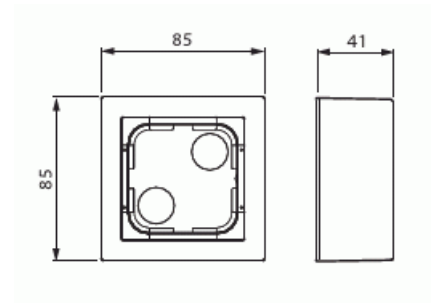

# Pintakotelo

Pintakotelo 85mm, Impressivo, korkeus 41mm, 1-osainen, antrasiitti

**Tyyppi:** 1721A-81

**Snro:** 2046723

**Tuotetunnus:** 2TKA00001617

**GTIN:** 6438199003382

Pintakotelon avulla voidaan asentaa Impressivo uppokalusteita pintaan. Kotelon asennussyvyys ei riitä kaikille elektronisille tuotteille, yhteensopiva matalan LED-säätimen 6523UR.. kanssa. Valmistettu korkealaatuisesta ja kestävästä muovimateriaalista. Pinta on kiiltävä ja helppo pitää puhtaana. Puhdistus tavanomaisilla miedoilla kotitalouden pesuaineilla. Puhdistamiseen ei saa käyttää tolua ja voimakkaiden liuottimien käyttöä on varottava.

# Tuotekortti

Pintakotelo 85mm, Impressivo, korkeus 41mm, 1-osainen, antrasiitti

Yksikköjen määrä:	1
Asennussuunta:	vaaka ja pysty
Muoto:	suorakulmainen
Materiaali:	muovi
Materiaalin laatu:	kestomuovi
Halogeeniton:	Kyllä
Pinnan suojaus:	käsittelemätön
Pintamateriaali:	kiiltävä
Väri:	antrasiitti
RAL-numero (vastaava):	7021
Läpinäkyvä:	Ei
Sisältää peitelevyn:	Ei
Liitettävissä kanavaan:	Ei
Kaapelin läpivienti:	Ei
Paikka holkkitiivisteelle:	Ei
Iskunkestävyys:	Ei
Kotelointiluokka (IP):	IP21
Leveys:	41 mm
Korkeus:	85 mm
Syvyys:	85 mm
Laitteen leveys:	41
Laitteen korkeus:	85
Laitteen syvyys:	85