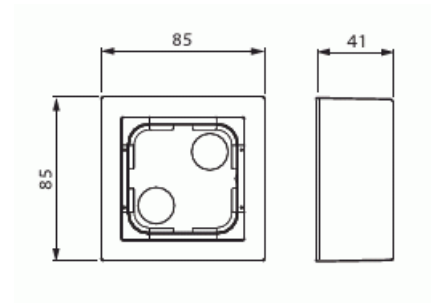

Pintakotelo

Pintakotelo 85mm, Impressivo, korkeus 41mm, 1-osainen, valkoinen

Tyyppi: 1721A-84

Snro: 2046722

Tuotetunnus: 2TKA00001616

GTIN: 6438199003375

Pintakotelon avulla voidaan asentaa Impressivo uppokalusteita pintaan. Kotelon asennussyvyys ei riitä kaikille elektronisille tuotteille, yhteensopiva matalan LED-säätimen 6523UR.. kanssa. Valmistettu korkealaatuisesta ja kestävästä muovimateriaalista. Pinta on kiiltävä ja helppo pitää puhtaana. Puhdistus tavanomaisilla miedoilla kotitalouden pesuaineilla. Puhdistamiseen ei saa käyttää tölua ja voimakkaiden liuottimien käyttöä on varottava.

Tekniset tiedot

Luokitus

Kotelointiluokka: IP20

Pakkaus

Paketti: 1/10/100/1200

Yksikkö: kpl

ETIM Data

Kokoonpano: pinta-asennettava kotelo

Sopii kytkettäväksi modulaarisiin laitteisiin: Ei

Tuotekortti

Pintakotelo 85mm, Impressivo, korkeus 41mm, 1-osainen, valkoinen

Yksikköjen määrä:	1
Asennussuunta:	vaaka ja pysty
Muoto:	suorakulmainen
Materiaali:	muovi
Materiaalin laatu:	kestomuovi
Halogeeniton:	Kyllä
Pinnan suojaus:	käsittelemätön
Pintamateriaali:	kiiltävä
Väri:	valkoinen
RAL-numero (vastaava):	9016
Läpinäkyvä:	Ei
Sisältää peitelevyn:	Ei
Liitettävissä kanavaan:	Ei
Kaapelin läpivienti:	Ei
Paikka holkkitiivisteelle:	Ei
Iskunkestävyys:	Ei
Kotelointiluokka (IP):	IP21
Leveys:	41 mm
Korkeus:	85 mm
Syvyys:	85 mm
Laitteen leveys:	41
Laitteen korkeus:	85
Laitteen syvyys:	85