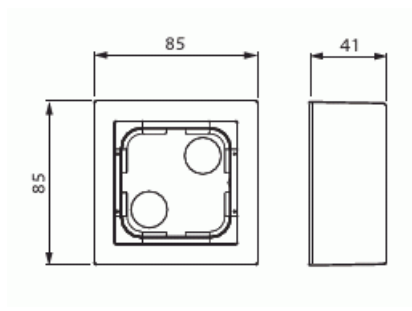

# Pintakotelo

Pintakotelo 85mm, Impressivo, korkeus 41mm, 1-osainen, valkoinen

**Tyyppi:** 1721A-84

**Snro:** 2046722

**Tuotekoodi:** 2TKA00001616

**GTIN:** 6438199003375

Pintakotelon avulla voidaan asentaa Impressivo uppokalusteita pintaan. Kotelon asennussyvyys ei riitä kaikille elektronisille tuotteille, yhteensopiva matalan LED-säätimen 6523UR.. kanssa. Valmistettu korkealaatuisesta ja kestävästä muovimateriaalista. Pinta on kiiltävä ja helppo pitää puhtaana. Puhdistus tavanomaisilla miedoilla kotitalouden pesuaineilla. Puhdistamiseen ei saa käyttää tolua ja voimakkaiden liuottimien käyttöä on varottava.

# Tuotekortti

Pintakotelo 85mm, Impressivo, korkeus 41mm, 1-osainen, valkoinen

Yksikköjen määrä:	1
Asennussuunta:	vaaka ja pysty
Muoto:	suorakulmainen
Materiaali:	muovi
Materiaalin laatu:	kestomuovi
Halogeeniton:	Kyllä
Pinnan suojaus:	käsittelemätön
Pintamateriaali:	kiiltävä
Väri:	valkoinen
RAL-numero (vastaava):	9016
Läpinäkyvä:	Ei
Sisältää peitelevyn:	Ei
Liitettävissä kanavaan:	Ei
Kaapelin läpivienti:	Ei
Paikka holkkitiivisteelle:	Ei
Iskunkestävyys:	Ei
Kotelointiluokka (IP):	IP21
Leveys:	41 mm
Korkeus:	85 mm
Syvyys:	85 mm