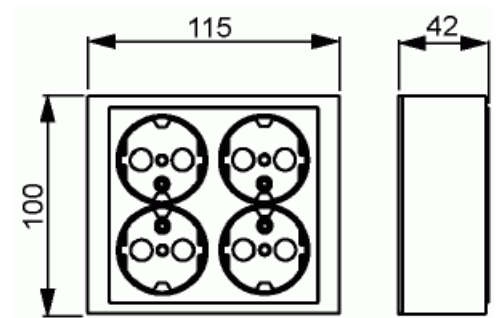

Pistorasia

Pistorasia, Impressivo, 4-osainen, maadoitettu, jousiliittimet, alumiini

Tyyppi: 404EA-83

Snro: 2406009

Tuotekoodi: 2TKA00001615

GTIN: 6438199003368

Pistorasiassa on kaksi 2-osaista pistorasiarunkoa, jotka on ketjutettu valmiiksi. Molemmissa rungoissa on liittimet kutakin kosketinta kohden ja niihin voi kytkeä max 4 johtoa (haaroitusmahdollisuus). Liittimet on hyväksytty ML ja MK johtimille. Ei potentiaalivapaita liittimiä. Lapsisuoja on integroitu pistorasiarunkoihin. IP21 tiiveys saavutetaan vain jos kaapeli tuodaan alhaalta.

Tekniset tiedot

Sähkösuureet

Nimellisvirta:	16 A
Nimellisjännite:	250 V

Luokitus

Sopii kotelointiluokalle (IP):	IP21
--------------------------------	------

Luokitus

Suojausluokka:	IP21
----------------	------

Pakkaus

Paketti:	1/20
Yksikkö:	kpl

ETIM Data

Aktiivisten kontaktien määrä (pyöreä):	2
Merkinantolampulla:	Ei
Yksikköjen määrä:	4
Vaiheiden lukumäärä:	1
Merkintä/ilmaisu:	ei ole
Kytöntätapa:	pistokepuristin / jousiliitin
Saranoitu kansi:	Ei
Parannettu kosketussuojaus:	Kyllä
Merkintäpaikka:	Ei
Väri:	alumiini
RAL-numero (vastaava):	9006
Metalliväri:	Kyllä
Läpinäkyvä:	Ei
Lukittava:	Ei
Irrotus/vapautus-mekanismi:	Ei
Eristetty asennus:	Ei
Toiminnanilmaisevalla valolla:	Ei
Hakuvalolla:	Ei
Ylijännitesuojaus:	Ei
Vikavirtasuojaus:	Ei
Pienoissulakkeella:	Ei
Erikoisteholähde:	ei erityistä virtalähdettä
Asennustapa:	pinta-asennus
Kiinnitystapa:	ruuvikiinnitys
Materiaali:	muovi
Materiaalin laatu:	kestomuovi
Halogeeniton:	Kyllä
Pinnan suojaus:	lakattu

Tuotekortti

Pistorasia, Impressivo, 4-osainen, maadoitettu, jousiliittimet, alumiini

Pintamateriaali:	kiiltävä
Antibakteerinen käsittely:	Ei
Ketjutusmahdollisuus:	Ei
Päälle/pois-kytkimellä:	Ei
Kääntyvä keskiosa:	Ei
Taajuus:	50 Hz
Laitteen leveys:	115 mm
Laitteen korkeus:	42 mm
Laitteen syvyys:	100 mm