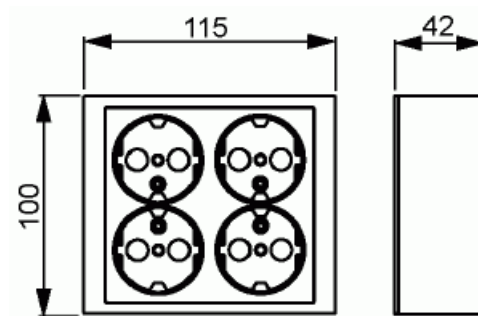

Pistorasia

Pistorasia, Impressivo, 4-osainen, maadoitettu, jousiliittimet, antrasiitti

Tyyppi: 404EA-81

Snro: 2406008

Tuotekoodi: 2TKA00001614

GTIN: 6438199003351

Pistorasiassa on kaksi 2-osaista pistorasiarunkoa, jotka on ketjutettu valmiiksi. Molemmissa rungoissa on liittimet kutakin kosketinta kohden ja niihin voi kytkeä max 4 johtoa (haaroitusmahdollisuus). Liittimet on hyväksytty ML ja MK johtimille. Ei potentiaalivapaita liittimiä.

Lapsisuoja on integroitu pistorasiarunkoihin. IP21 tiiveys saavutetaan vain jos kaapeli tuodaan alhaalta.

Tekniset tiedot

Sähkösuureet

Nimellisvirta: 16 A

Nimellisjännite: 250 V

Luokitus

Sopii koteloitiluokalle (IP): IP21

Luokitus

Suojausluokka: IP21

Pakkaus

Paketti:	1/20
Yksikkö:	kpl

ETIM Data

Aktiivisten kontaktien määrä (pyöreä):	2
Merkinantolampulla:	Ei
Yksikköjen määrä:	4
Vaiheiden lukumäärä:	1
Merkintä/ilmaisu:	ei ole
KytKentätapa:	pistokepuristin / jousiliitin
Saranoitu kansi:	Ei
Parannettu kosketussuojaus:	Kyllä
Merkintäpaikka:	Ei
Väri:	antrasiitti
RAL-numero (vastaava):	7021
Metalliväri:	Ei
Läpinäkyvä:	Ei
Lukittava:	Ei
Irrotus/vapautus-mekanismi:	Ei
Eristetty asennus:	Ei
Toiminnanilmaisevalla valolla:	Ei
Hakuvalolla:	Ei
Ylijännitesuojaus:	Ei
Vikavirtasuojaus:	Ei
Pienoissulakkeella:	Ei
Erikoisteholähde:	ei erityistä virtalähdettä
Asennustapa:	pinta-asennus
Kiinnitystapa:	ruuvikiinnitys
Materiaali:	muovi
Materiaalin laatu:	kestomuovi
Halogeeniton:	Kyllä
Pinnan suojaus:	käsittelemätön

Tuotekortti

Pistorasia, Impressivo, 4-osainen, maadoitettu, jousiliittimet, antrasiitti

Pintamateriaali:	kiiltävä
Antibakteerinen käsittely:	Ei
Ketjutusmahdollisuus:	Ei
Päälle/pois-kytkimellä:	Ei
Kääntyvä keskiosa:	Ei
Taajuus:	50 Hz
Laitteen leveys:	115 mm
Laitteen korkeus:	42 mm
Laitteen syvyys:	100 mm