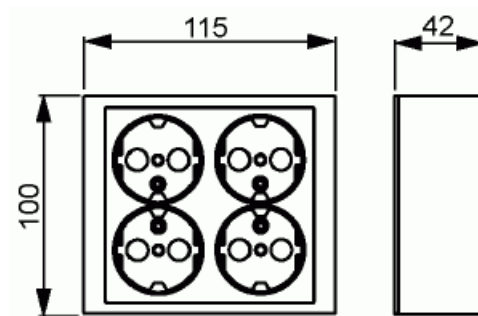

Pistorasia

Pistorasia, Impressivo, 4-osainen,
maadoitettu, jousiliittimet, antrasiitti

Tyyppi: 404EA-81

Snro: 2406008

Tuotetunnus: 2TKA00001614

GTIN: 6438199003351

Pistorasiassa on kaksi 2-osaista pistorasiarunkoa, jotka on ketjutettu valmiiksi. Molemmissa rungoissa on liittimet kutakin kosketinta kohden ja niihin voi kytkeä max 4 johtoa (haaroitusmahdollisuus). Liittimet on hyväksytty ML ja MK johtimille. Ei potentiaalivapaita liittimiä. Lapsisuoja on integroitu pistorasiarunkoihin. IP21 tiiveys saavutetaan vain jos kaapeli tuodaan alhaalta.

Tekniset tiedot

Sähkösuureet

Nimellisvirta: 16 A

Luokitus

Suojausluokka: IP21

Pakkaus

Paketti: 1/20

Yksikkö: kpl

ETIM Data

Aktiivisten kontaktien määrä (pyöreä):	2
Merkinantolampulla:	Ei
Yksikköjen määrä:	4
Vaiheiden lukumäärä:	1
Merkintä/ilmaisu:	ei ole
Kytöntätapa:	pistokepuristin / jousiliitin
Saranoitu kansi:	Ei
Parannettu kosketussuojaus:	Kyllä
Merkintäpaikka:	Ei
Väri:	antrasiitti
RAL-numero (vastaava):	7021
Metalliväri:	Ei
Läpinäkyvä:	Ei
Lukittava:	Ei
Irrotus/vapautus-mekanismi:	Ei
Eristetty asennus:	Ei
Toiminnanilmaisevalla valolla:	Ei
Hakuvalolla:	Ei
Ylijännitesuojaus:	Ei
Vikavirtasuojaus:	Ei
Pienoissulakkeella:	Ei
Erikoisteholähde:	ei erityistä virtalähdettä
Asennustapa:	pinta-asennus
Kiinnitystapa:	ruuvikiinnitys
Materiaali:	muovi
Materiaalin laatu:	kestomuovi
Halogeeniton:	Kyllä
Pinnan suojaus:	käsittelemätön
Pintamateriaali:	kiiltävä
Antibakteerinen käsittely:	Ei
Ketjutusmahdollisuus:	Ei
Päälle/pois-kytkimellä:	Ei

Tuotekortti

Pistorasia, Impressivo, 4-osainen, maadoitettu, jousiliittimet, antrasiitti

Kääntyvä keskiosa:	Ei
Nimellisvirta:	16 A
Nimellisjännite:	250 V
Taajuus:	50 Hz
Sopii kotelointiluokalle (IP):	IP21
Laitteen leveys:	115 mm
Laitteen korkeus:	42 mm
Laitteen syvyys:	100 mm