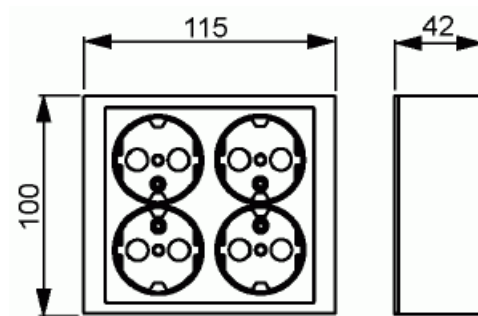

# Pistorasia

Pistorasia, Impressivo, 4-osainen,  
maadoitettu, jousiliittimet, valkoinen

**Tyyppi:** 404EA-84

**Snro:** 2406007

**Tuotetunnus:** 2TKA00001613

**GTIN:** 6438199003344

Pistorasiassa on kaksi 2-osaista pistorasiarunkoa, jotka on ketjutettu valmiiksi. Molemmissa rungoissa on liittimet kutakin kosketinta kohden ja niihin voi kytkeä max 4 johtoa (haaroitusmahdollisuus). Liittimet on hyväksytty ML ja MK johtimille. Ei potentiaalivapaita liittimiä.

Lapsisuoja on integroitu pistorasiarunkoihin. IP21 tiiveys saavutetaan vain jos kaapeli tuodaan alhaalta.