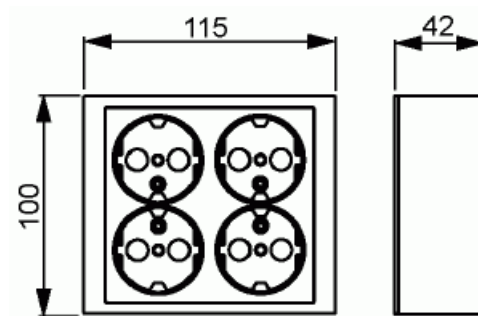

Pistorasia

Pistorasia, Impressivo, 4-osainen,
maadoitettu, jousiliittimet, valkoinen

Tyyppi: 404EA-84

Snro: 2406007

Tuotekoodi: 2TKA00001613

GTIN: 6438199003344

Pistorasiassa on kaksi 2-osaista pistorasiarunkoa, jotka on ketjutettu valmiiksi. Molemmissa rungoissa on liittimet kutakin kosketinta kohden ja niihin voi kytkeä max 4 johtoa (haaroitusmahdollisuus). Liittimet on hyväksytty ML ja MK johtimille. Ei potentiaalivapaita liittimiä. Lapsisuoja on integroitu pistorasiarunkoihin. IP21 tiiveys saavutetaan vain jos kaapeli tuodaan alhaalta.

Tekniset tiedot

Sähkösuureet

Nimellisvirta: 16 A

Nimellisjännite: 250 V

Luokitus

Sopii koteloitiluokalle (IP): IP21

Pakkaus

Paketti: 1/20

Yksikkö: kpl

ETIM Data

Aktiivisten kontaktien määrä (pyöreä):	2
Merkinantolampulla:	Ei
Yksikköjen määrä:	4
Vaiheiden lukumäärä:	1
Merkintä/ilmaisu:	ei ole
Kytöntätapa:	pistokepuristin / jousiliitin
Saranoitu kansi:	Ei
Parannettu kosketussuojaus:	Kyllä
Merkintäpaikka:	Ei
Väri:	valkoinen
RAL-numero (vastaava):	9016
Metalliväri:	Ei
Läpinäkyvä:	Ei
Lukittava:	Ei
Irrotus/vapautus-mekanismi:	Ei
Eristetty asennus:	Ei
Toiminnanilmaisevalla valolla:	Ei
Hakuvalolla:	Ei
Ylijännitesuojaus:	Ei
Vikavirtasuojaus:	Ei
Pienoissulakkeella:	Ei
Erikoisteholähde:	ei erityistä virtalähdettä
Asennustapa:	pinta-asennus
Kiinnitystapa:	ruuvikiinnitys
Materiaali:	muovi
Materiaalin laatu:	kestomuovi
Halogeeniton:	Kyllä
Pinnan suojaus:	käsittelemätön
Pintamateriaali:	kiiltävä
Antibakteerinen käsittely:	Ei
Ketjutusmahdollisuus:	Ei
Päälle/pois-kytkimellä:	Ei

Tuotekortti

Pistorasia, Impressivo, 4-osainen, maadoitettu, jousiliittimet, valkoinen

Kääntyvä keskiosa:	Ei
Taajuus:	50 Hz
Laitteen leveys:	115 mm
Laitteen korkeus:	42 mm
Laitteen syvyys:	100 mm