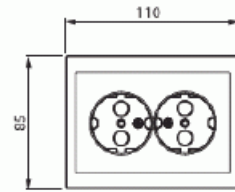

Pistorasia

Pistorasia, Impressivo, 2-osainen, maadoitettu, jousiliittimet, kulma-asennus, alumiini

Tyyppi: 402EE-83

Snro: 2406006

Tuotetunnus: 2TKA00001612

GTIN: 6438199003337

Pistorasiassa on liittimet kutakin kosketinta kohden ja niihin voi kytkeä max 4 johtoa (haaroitusmahdollisuus). Liittimet on hyväksytty ML ja MK johtimille. Ei potentiaalivapaita liittimiä. Lapsisuojat on integroitu pistorasian runkoon.

Tekniset tiedot

Sähkösuureet

Nimellisvirta: 16 A

Luokitus

Kotelointiluokka: IP21

Suojausluokka: IP21

Pakkaus

Paketti: 1/20

Yksikkö: kpl

ETIM Data

Aktiivisten kontaktien määrä (pyöreä):	2
Merkinantolampulla:	Ei
Yksikköjen määrä:	2
Vaiheiden lukumäärä:	1
Merkintä/ilmaisu:	ei ole
Kytöntätapa:	pistokepuristin / jousiliitin
Saranoitu kansi:	Ei
Parannettu kosketussuojaus:	Kyllä
Merkintäpaikka:	Ei
Väri:	alumiini
RAL-numero (vastaava):	9006
Metalliväri:	Kyllä
Läpinäkyvä:	Ei
Lukittava:	Ei
Irrotus/vapautus-mekanismi:	Ei
Eristetty asennus:	Ei
Toiminnanilmaisevalla valolla:	Ei
Hakuvalolla:	Ei
Ylijännitesuojaus:	Ei
Vikavirtasuojaus:	Ei
Pienoissulakkeella:	Ei
Erikoisteholähde:	ei erityistä virtalähdettä
Asennustapa:	pinta-asennus
Kiinnitystapa:	ruuvikiinnitys
Materiaali:	muovi
Materiaalin laatu:	kestomuovi
Halogeeniton:	Kyllä
Pinnan suojaus:	lakattu
Pintamateriaali:	matta
Antibakteerinen käsittely:	Ei
Ketjutusmahdollisuus:	Ei
Päälle/pois-kytkimellä:	Ei

Tuotekortti

Pistorasia, Impressivo, 2-osainen, maadoitettu, jousiliittimet, kulma-asennus, alumiini

Kääntyvä keskiosa:	Ei
Nimellisvirta:	16 A
Nimellisjännite:	250 V
Taajuus:	50 Hz
Sopii kotelointiluokalle (IP):	IP21
Laitteen leveys:	85 mm
Laitteen korkeus:	70 mm
Laitteen syvyys:	111 mm