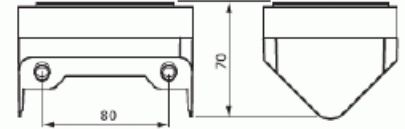

# Pistorasia

Pistorasia, Impressivo, 2-osainen, maadoitettu, jousiliittimet, kulma-asennus, alumiini

**Tyyppi:** 402EE-83

**Snro:** 2406006

**Tuotekoodi:** 2TKA00001612

**GTIN:** 6438199003337

Pistorasiassa on liittimet kutakin kosketinta kohden ja niihin voi kytkeä max 4 johtoa (haaroitusmahdollisuus). Liittimet on hyväksytty ML ja MK johtimille. Ei potentiaalivapaita liittimiä. Lapsisuojat on integroitu pistorasian runkoon.