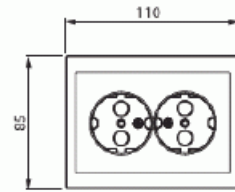

# Pistorasia

Pistorasia, Impressivo, 2-osainen, maadoitettu, jousiliittimet, kulma-asennus, alumiini

**Tyyppi:** 402EE-83

**Snro:** 2406006

**Tuotekoodi:** 2TKA00001612

**GTIN:** 6438199003337

Pistorasiassa on liittimet kutakin kosketinta kohden ja niihin voi kytkeä max 4 johtoa (haaroitusmahdollisuus). Liittimet on hyväksytty ML ja MK johtimille. Ei potentiaalivapaita liittimiä. Lapsisuojat on integroitu pistorasian runkoon.

# Tuotekortti

Pistorasia, Impressivo, 2-osainen, maadoitettu, jousiliittimet, kulma-asennus, alumiini

Pintamateriaali:	matta
Antibakteerinen käsittely:	Ei
Ketjutusmahdollisuus:	Ei
Päälle/pois-kytkimellä:	Ei
Kääntyvä keskiosa:	Ei
Taajuus:	50 Hz
Laitteen leveys:	85 mm
Laitteen korkeus:	70 mm
Laitteen syvyys:	111 mm