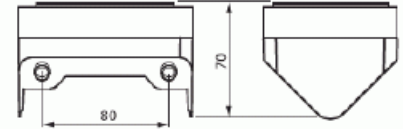

Pistorasia

Pistorasia, Impressivo, 2-osainen, maadoitettu, jousiliittimet, kulma-asennus, alumiini

Tyyppi: 402EE-83

Snro: 2406006

Tuotetunnus: 2TKA00001612

GTIN: 6438199003337

Pistorasiassa on liittimet kutakin kosketinta kohden ja niihin voi kytkeä max 4 johtoa (haaroitusmahdollisuus). Liittimet on hyväksytty ML ja MK johtimille. Ei potentiaalivapaita liittimiä. Lapsisuojat on integroitu pistorasian runkoon.

Tekniset tiedot

Sähkösuureet

Nimellisvirta: 16 A

Luokitus

Kotelointiluokka: IP21

Suojausluokka: IP21

Pakkaus

Paketti: 1/20

Tuotekortti

Pistorasia, Impressivo, 2-osainen, maadoitettu, jousiliittimet, kulma-asennus, alumiini

Kääntyvä keskiosa:	Ei
Nimellisvirta:	16 A
Nimellisjännite:	250 V
Taajuus:	50 Hz
Sopii kotelointiluokalle (IP):	IP21
Laitteen leveys:	85 mm
Laitteen korkeus:	70 mm
Laitteen syvyys:	111 mm