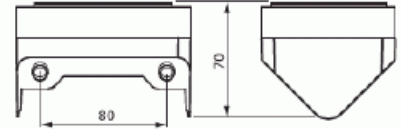

# Pistorasia

Pistorasia, Impressivo, 2-osainen, maadoitettu, jousiliittimet, kulma-asennus, antrasiitti

**Tyyppi:** 402EE-81

**Snro:** 2406005

**Tuotetunnus:** 2TKA00001611

**GTIN:** 6438199003320

Pistorasiassa on liittimet kutakin kosketinta kohden ja niihin voi kytkeä max 4 johtoa (haaroitusmahdollisuus). Liittimet on hyväksytty ML ja MK johtimille. Ei potentiaalivapaita liittimiä. Lapsisuojat on integroitu pistorasian runkoon.