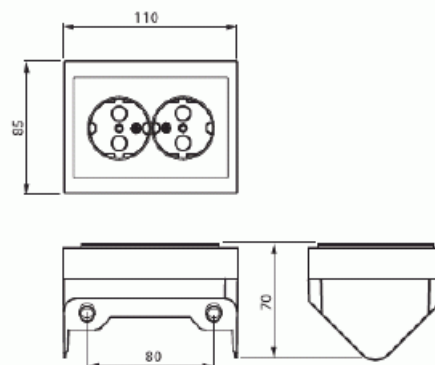

Pistorasia

Pistorasia, Impressivo, 2-osainen, maadoitettu, jousiliittimet, kulma-asennus, antrasiitti

Tyyppi: 402EE-81

Snro: 2406005

Tuotekoodi: 2TKA00001611

GTIN: 6438199003320

Pistorasiassa on liittimet kutakin kosketinta kohden ja niihin voi kytkeä max 4 johtoa (haaroitusmahdollisuus). Liittimet on hyväksytty ML ja MK johtimille. Ei potentiaalivapaita liittimiä. Lapsisuojat on integroitu pistorasian runkoon.

Tekniset tiedot

Sähkösuureet

Nimellisvirta: 16 A

Nimellisjännite: 250 V

Luokitus

Sopii koteloitiluokalle (IP): IP21

Luokitus

Suojausluokka: IP21

Pakkaus

Paketti:	1/20
Yksikkö:	kpl

ETIM Data

Aktiivisten kontaktien määrä (pyöreä):	2
Merkinantolampulla:	Ei
Yksikköjen määrä:	2
Vaiheiden lukumäärä:	1
Merkintä/ilmaisu:	ei ole
KytKentätapa:	pistokepuristin / jousiliitin
Saranoitu kansi:	Ei
Parannettu kosketussuojaus:	Kyllä
Merkintäpaikka:	Ei
Väri:	antrasiitti
RAL-numero (vastaava):	7021
Metalliväri:	Ei
Läpinäkyvä:	Ei
Lukittava:	Ei
Irrotus/vapautus-mekanismi:	Ei
Eristetty asennus:	Ei
Toiminnanilmaisevalla valolla:	Ei
Hakuvalolla:	Ei
Ylijännitesuojaus:	Ei
Vikavirtasuojaus:	Ei
Pienoissulakkeella:	Ei
Erikoisteholähde:	ei erityistä virtalähdettä
Asennustapa:	pinta-asennus
Kiinnitystapa:	ruuvikiinnitys
Materiaali:	muovi
Materiaalin laatu:	kestomuovi
Halogeeniton:	Kyllä
Pinnan suojaus:	käsittelemätön

Tuotekortti

Pistorasia, Impressivo, 2-osainen, maadoitettu, jousiliittimet, kulma-asennus, antrasiitti

Pintamateriaali:	kiiltävä
Antibakteerinen käsittely:	Ei
Ketjutusmahdollisuus:	Ei
Päälle/pois-kytkimellä:	Ei
Kääntyvä keskiosa:	Ei
Taajuus:	50 Hz
Laitteen leveys:	85 mm
Laitteen korkeus:	70 mm
Laitteen syvyys:	111 mm