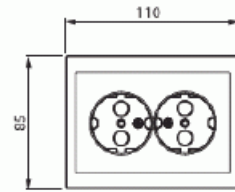

# Pistorasia

Pistorasia, Impressivo, 2-osainen, maadoitettu, jousiliittimet, kulma-asennus, antrasiitti

**Tyyppi:** 402EE-81

**Snro:** 2406005

**Tuotetunnus:** 2TKA00001611

**GTIN:** 6438199003320

Pistorasiassa on liittimet kutakin kosketinta kohden ja niihin voi kytkeä max 4 johtoa (haaroitusmahdollisuus). Liittimet on hyväksytty ML ja MK johtimille. Ei potentiaalivapaita liittimiä. Lapsisuojat on integroitu pistorasian runkoon.

# Tuotekortti

Pistorasia, Impressivo, 2-osainen, maadoitettu, jousiliittimet, kulma-asennus, antrasiitti

Kääntyvä keskiosa:	Ei
Nimellisvirta:	16 A
Nimellisjännite:	250 V
Taajuus:	50 Hz
Sopii kotelointiluokalle (IP):	IP21
Laitteen leveys:	85 mm
Laitteen korkeus:	70 mm
Laitteen syvyys:	111 mm