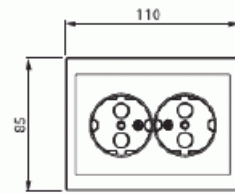

Pistorasia

Pistorasia, Impressivo, 2-osainen, maadoitettu, jousiliittimet, kulma-asennus, valkoinen

Tyyppi: 402EE-84

Snro: 2406004

Tuotekoodi: 2TKA00001610

GTIN: 6438199003313

Pistorasiassa on liittimet kutakin kosketinta kohden ja niihin voi kytkeä max 4 johtoa (haarotusmahdollisuus). Liittimet on hyväksytty ML ja MK johtimille. Ei potentiaalivapaita liittimiä. Lapsisuojat on integroitu pistorasian runkoon.

Tekniset tiedot

Sähkösuureet

Nimellisvirta:	16 A
Nimellisjännite:	250 V

Luokitus

Sopii kotelointiluokalle (IP):	IP21
--------------------------------	------

Pakkaus

Paketti:	1/20
Yksikkö:	kpl

ETIM Data

Aktiivisten kontaktien määrä (pyöreä):	2
Merkinantolampulla:	Ei
Yksikköjen määrä:	2
Vaiheiden lukumäärä:	1
Merkintä/ilmaisu:	ei ole
Kytöntätapa:	pistokepuristin / jousiliitin
Saranoitu kansi:	Ei
Parannettu kosketussuojaus:	Kyllä
Merkintäpaikka:	Ei
Väri:	valkoinen
RAL-numero (vastaava):	9016
Metalliväri:	Ei
Läpinäkyvä:	Ei
Lukittava:	Ei
Irrotus/vapautus-mekanismi:	Ei
Eristetty asennus:	Ei
Toiminnanilmaisevalla valolla:	Ei
Hakuvalolla:	Ei
Ylijännitesuojaus:	Ei
Vikavirtasuojaus:	Ei
Pienoissulakkeella:	Ei
Erikoisteholähde:	ei erityistä virtalähdettä
Asennustapa:	pinta-asennus
Kiinnitystapa:	ruuvikiinnitys
Materiaali:	muovi
Materiaalin laatu:	kestomuovi
Halogeeniton:	Kyllä
Pinnan suojaus:	käsittelemätön
Pintamateriaali:	kiiltävä
Antibakteerinen käsittely:	Ei
Ketjutusmahdollisuus:	Ei
Päälle/pois-kytkimellä:	Ei

Tuotekortti

Pistorasia, Impressivo, 2-osainen, maadoitettu, jousiliittimet, kulma-asennus, valkoinen

Kääntyvä keskiosa:	Ei
Taajuus:	50 Hz
Laitteen leveys:	85 mm
Laitteen korkeus:	70 mm
Laitteen syvyys:	111 mm