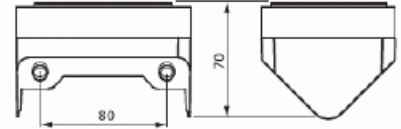

Pistorasia

Pistorasia, Impressivo, 2-osainen, maadoitettu, jousiliittimet, kulma-asennus, valkoinen

Tyyppi: 402EE-84

Snro: 2406004

Tuotetunnus: 2TKA00001610

GTIN: 6438199003313

Pistorasiassa on liittimet kutakin kosketinta kohden ja niihin voi kytkeä max 4 johtoa (haarotusmahdollisuus). Liittimet on hyväksytty ML ja MK johtimille. Ei potentiaalivapaita liittimiä. Lapsisuojat on integroitu pistorasian runkoon.

Tuotekortti

Pistorasia, Impressivo, 2-osainen, maadoitettu, jousiliittimet, kulma-asennus, valkoinen

Kääntyvä keskiosa:	Ei
Nimellisvirta:	16 A
Nimellisjännite:	250 V
Taajuus:	50 Hz
Sopii kotelointiluokalle (IP):	IP21
Laitteen leveys:	85 mm
Laitteen korkeus:	70 mm
Laitteen syvyys:	111 mm