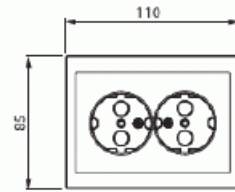

Pistorasia

Pistorasia, Impressivo, 2-osainen, maadoitettu, jousiliittimet, kulma-asennus, valkoinen

Tyyppi: 402EE-84

Snro: 2406004

Tuotetunnus: 2TKA00001610

GTIN: 6438199003313

Pistorasiassa on liittimet kutakin kosketinta kohden ja niihin voi kytkeä max 4 johtoa (haarotusmahdollisuus). Liittimet on hyväksytty ML ja MK johtimille. Ei potentiaalivapaita liittimiä. Lapsisuojat on integroitu pistorasian runkoon.

Tekniset tiedot

Sähkösuureet

Nimellisvirta:	16 AX
Nimellisjännite:	250 V

Luokitus

Kotelointiluokka:	IP21
-------------------	------

Pakkaus

Paketti:	1/20
Yksikkö:	kpl

ETIM Data

Aktiivisten kontaktien määrä (pyöreä):	2
Merkinantolampulla:	Ei
Yksikköjen määrä:	2
Vaiheiden lukumäärä:	1
Merkintä/ilmaisu:	ei ole
Kytöntätapa:	pistokepuristin / jousiliitin
Saranoitu kansi:	Ei
Parannettu kosketussuojaus:	Kyllä
Merkintäpaikka:	Ei
Väri:	valkoinen
RAL-numero (vastaava):	9016
Metalliväri:	Ei
Läpinäkyvä:	Ei
Lukittava:	Ei
Irrotus/vapautus-mekanismi:	Ei
Eristetty asennus:	Ei
Toiminnanilmaisevalla valolla:	Ei
Hakuvalolla:	Ei
Ylijännitesuojaus:	Ei
Vikavirtasuojaus:	Ei
Pienoissulakkeella:	Ei
Erikoisteholähde:	ei erityistä virtalähdettä
Asennustapa:	pinta-asennus
Kiinnitystapa:	ruuvikiinnitys
Materiaali:	muovi
Materiaalin laatu:	kestomuovi
Halogeeniton:	Kyllä
Pinnan suojaus:	käsittelemätön
Pintamateriaali:	kiiltävä
Antibakteerinen käsittely:	Ei
Ketjutusmahdollisuus:	Ei
Päälle/pois-kytkimellä:	Ei

Tuotekortti

Pistorasia, Impressivo, 2-osainen, maadoitettu, jousiliittimet, kulma-asennus, valkoinen

Kääntyvä keskiosa:	Ei
Nimellisvirta:	16 A
Nimellisjännite:	250 V
Taajuus:	50 Hz
Sopii kotelointiluokalle (IP):	IP21
Laitteen leveys:	85 mm
Laitteen korkeus:	70 mm
Laitteen syvyys:	111 mm