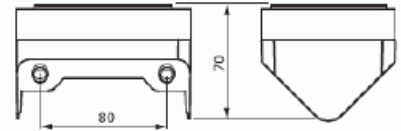

Pistorasia

Pistorasia, Impressivo, 2-osainen, maadoitettu, jousiliittimet, kulma-asennus, valkoinen

Tyyppi: 402EE-84

Snro: 2406004

Tuotekoodi: 2TKA00001610

GTIN: 6438199003313

Pistorasiassa on liittimet kutakin kosketinta kohden ja niihin voi kytkeä max 4 johtoa (haarotusmahdollisuus). Liittimet on hyväksytty ML ja MK johtimille. Ei potentiaalivapaita liittimiä. Lapsisuojat on integroitu pistorasian runkoon.

Tuotekortti

Pistorasia, Impressivo, 2-osainen, maadoitettu, jousiliittimet, kulma-asennus, valkoinen

Kääntyvä keskiosa:	Ei
Taajuus:	50 Hz
Laitteen leveys:	85 mm
Laitteen korkeus:	70 mm
Laitteen syvyys:	111 mm