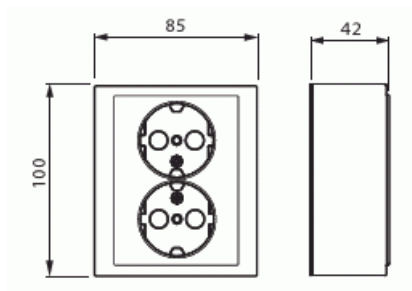

Pistorasia

Pistorasia, Impressivo, 2-osainen,
maadoitettu, jousiliittimet, alumiini

Tyyppi: 402EA-83

Snro: 2406003

Tuotekoodi: 2TKA00001609

GTIN: 6438199003306

Pistorasiassa on liittimet kutakin kosketinta kohden ja niihin voi kytkeä max 4 johtoa (haarotusmahdollisuus). Liittimet on hyväksytty ML ja MK johtimille. Ei potentiaalivapaita liittimiä. Lapsisuojat on integroitu pistorasian runkoon. IP21 tiiveys saavutetaan vain jos kaapeli tuodaan alhaalta.

Tekniset tiedot

Sähkösuureet

Nimellisvirta: 16 A

Nimellisjännite: 250 V

Luokitus

Sopii kotelointiluokalle (IP): IP21

Luokitus

Suojausluokka: IP21

Pakkaus

Paketti:	1/10/100/1200
Yksikkö:	kpl

ETIM Data

Aktiivisten kontaktien määrä (pyöreä):	2
Merkinantolampulla:	Ei
Yksikköjen määrä:	2
Vaiheiden lukumäärä:	1
Merkintä/ilmaisu:	ei ole
KytKentätapa:	pistokepuristin / jousiliitin
Saranoitu kansi:	Ei
Parannettu kosketussuojaus:	Kyllä
Merkintäpaikka:	Ei
Väri:	alumiini
RAL-numero (vastaava):	9006
Metalliväri:	Kyllä
Läpinäkyvä:	Ei
Lukittava:	Ei
Irrotus/vapautus-mekanismi:	Ei
Eristetty asennus:	Ei
Toiminnanilmaisevalla valolla:	Ei
Hakuvalolla:	Ei
Ylijännitesuojaus:	Ei
Vikavirtasuojaus:	Ei
Pienoissulakkeella:	Ei
Erikoisteholähde:	ei erityistä virtalähdettä
Asennustapa:	pinta-asennus
Kiinnitystapa:	ruuvikiinnitys
Materiaali:	muovi
Materiaalin laatu:	kestomuovi
Halogeeniton:	Kyllä
Pinnan suojaus:	lakattu

Tuotekortti

Pistorasia, Impressivo, 2-osainen, maadoitettu, jousiliittimet, alumiini

Pintamateriaali:	kiiltävä
Antibakteerinen käsittely:	Ei
Ketjutusmahdollisuus:	Ei
Päälle/pois-kytkimellä:	Ei
Kääntyvä keskiosa:	Ei
Taajuus:	50 Hz
Laitteen leveys:	85 mm
Laitteen korkeus:	43 mm
Laitteen syvyys:	100 mm