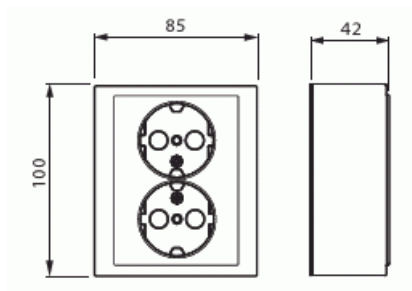

Pistorasia

Pistorasia, Impressivo, 2-osainen, maadoitettu, jousiliittimet, alumiini

Tyyppi: 402EA-83

Snro: 2406003

Tuotetunnus: 2TKA00001609

GTIN: 6438199003306

Pistorasiassa on liittimet kutakin kosketinta kohden ja niihin voi kytkeä max 4 johtoa (haaroitusmahdollisuus). Liittimet on hyväksytty ML ja MK johtimille. Ei potentiaalivapaita liittimiä. Lapsisuojat on integroitu pistorasian runkoon. IP21 tiiveys saavutetaan vain jos kaapeli tuodaan alhaalta.

Tekniset tiedot

Sähkösuureet

Nimellisvirta:	16 A
----------------	------

Luokitus

Kotelointiluokka:	IP21
Suojausluokka:	IP21

Pakkaus

Paketti:	1/10/100/1200
Yksikkö:	kpl

ETIM Data

Aktiivisten kontaktien määrä (pyöreä):	2
Merkinantolampulla:	Ei
Yksikköjen määrä:	2
Vaiheiden lukumäärä:	1
Merkintä/ilmaisu:	ei ole
Kytöntätapa:	pistokepuristin / jousiliitin
Saranoitu kansi:	Ei
Parannettu kosketussuojaus:	Kyllä
Merkintäpaikka:	Ei
Väri:	alumiini
RAL-numero (vastaava):	9006
Metalliväri:	Kyllä
Läpinäkyvä:	Ei
Lukittava:	Ei
Irrotus/vapautus-mekanismi:	Ei
Eristetty asennus:	Ei
Toiminnanilmaisevalla valolla:	Ei
Hakuvalolla:	Ei
Ylijännitesuojaus:	Ei
Vikavirtasuojaus:	Ei
Pienoissulakkeella:	Ei
Erikoisteholähde:	ei erityistä virtalähdettä
Asennustapa:	pinta-asennus
Kiinnitystapa:	ruuvikiinnitys
Materiaali:	muovi
Materiaalin laatu:	kestomuovi
Halogeeniton:	Kyllä
Pinnan suojaus:	lakattu
Pintamateriaali:	kiiltävä
Antibakteerinen käsittely:	Ei
Ketjutusmahdollisuus:	Ei
Päälle/pois-kytkimellä:	Ei

Tuotekortti

Pistorasia, Impressivo, 2-osainen, maadoitettu, jousiliittimet, alumiini

Kääntyvä keskiosa:	Ei
Nimellisvirta:	16 A
Nimellisjännite:	250 V
Taajuus:	50 Hz
Sopii kotelointiluokalle (IP):	IP21
Laitteen leveys:	85 mm
Laitteen korkeus:	43 mm
Laitteen syvyys:	100 mm