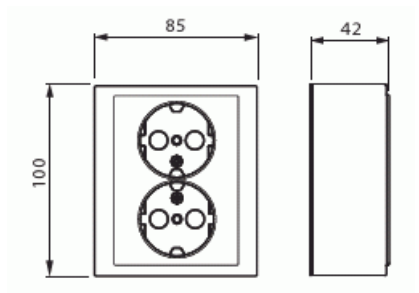

# Pistorasia

Pistorasia, Impressivo, 2-osainen,  
maadoitettu, jousiliittimet, antrasiitti

**Tyyppi:** 402EA-81

**Snro:** 2406002

**Tuotekoodi:** 2TKA00001608

**GTIN:** 6438199003290

Pistorasiassa on liittimet kutakin kosketinta kohden ja niihin voi kytkeä max 4 johtoa (haarotusmahdollisuus). Liittimet on hyväksytty ML ja MK johtimille. Ei potentiaalivapaita liittimiä. Lapsisuojat on integroitu pistorasian runkoon. IP21 tiiveys saavutetaan vain jos kaapeli tuodaan alhaalta.

# Tuotekortti

Pistorasia, Impressivo, 2-osainen, maadoitettu, jousiliittimet, antrasiitti

Pintamateriaali:	kiiltävä
Antibakteerinen käsittely:	Ei
Ketjutusmahdollisuus:	Ei
Päälle/pois-kytkimellä:	Ei
Kääntyvä keskiosa:	Ei
Taajuus:	50 Hz
Laitteen leveys:	85 mm
Laitteen korkeus:	43 mm
Laitteen syvyys:	100 mm