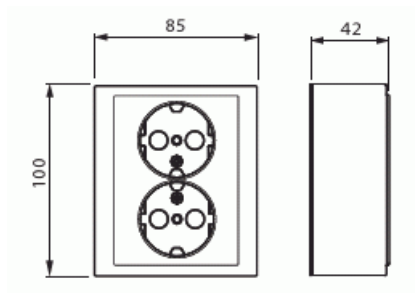

# Pistorasia

Pistorasia, Impressivo, 2-osainen, maadoitettu, jousiliittimet, antrasiitti

**Tyyppi:** 402EA-81

**Snro:** 2406002

**Tuotetunnus:** 2TKA00001608

**GTIN:** 6438199003290

Pistorasiassa on liittimet kutakin kosketinta kohden ja niihin voi kytkeä max 4 johtoa (haaroitusmahdollisuus). Liittimet on hyväksytty ML ja MK johtimille. Ei potentiaalivapaita liittimiä. Lapsisuojat on integroitu pistorasian runkoon. IP21 tiiveys saavutetaan vain jos kaapeli tuodaan alhaalta.

# Tuotekortti

Pistorasia, Impressivo, 2-osainen, maadoitettu, jousiliittimet, antrasiitti

Kääntyvä keskiosa:	Ei
Nimellisvirta:	16 A
Nimellisjännite:	250 V
Taajuus:	50 Hz
Sopii kotelointiluokalle (IP):	IP21
Laitteen leveys:	85 mm
Laitteen korkeus:	43 mm
Laitteen syvyys:	100 mm