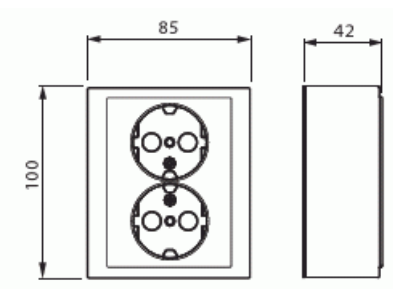

Pistorasia

Pistorasia, Impressivo, 2-osainen,
maadoitettu, jousiliittimet, valkoinen

Tyyppi: 402EA-84

Snro: 2406001

Tuotekoodi: 2TKA00001607

GTIN: 6438199003283

Pistorasiassa on liittimet kutakin kosketinta kohden ja niihin voi kytkeä max 4 johtoa (haaroitusmahdollisuus). Liittimet on hyväksytty ML ja MK johtimille. Ei potentiaalivapaita liittimiä. Lapsisuojat on integroitu pistorasian runkoon. IP21 tiiveys saavutetaan vain jos kaapeli tuodaan alhaalta.

Tekniset tiedot

Sähkösuureet

Nimellisvirta: 16 A

Nimellisjännite: 250 V

Luokitus

Sopii kotelointiluokalle (IP): IP21

Pakkaus

Paketti: 1/10/100/1200

Yksikkö: kpl