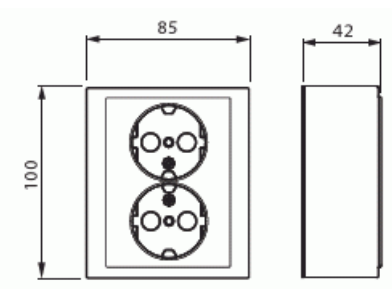

Pistorasia

Pistorasia, Impressivo, 2-osainen,
maadoitettu, jousiliittimet, valkoinen

Tyyppi: 402EA-84

Snro: 2406001

Tuotetunnus: 2TKA00001607

GTIN: 6438199003283

Pistorasiassa on liittimet kutakin kosketinta kohden ja niihin voi kytkeä max 4 johtoa (haarotusmahdollisuus). Liittimet on hyväksytty ML ja MK johtimille. Ei potentiaalivapaita liittimiä. Lapsisuojat on integroitu pistorasian runkoon. IP21 tiiveys saavutetaan vain jos kaapeli tuodaan alhaalta.

Tekniset tiedot

Sähkösuureet

Nimellisvirta: 16 AX

Nimellisjännite: 250 V

Luokitus

Kotelointiluokka: IP21

Pakkaus

Paketti: 1/10/100/1200

Yksikkö: kpl

ETIM Data

Aktiivisten kontaktien määrä (pyöreä):	2
Merkinantolampulla:	Ei
Yksikköjen määrä:	2
Vaiheiden lukumäärä:	1
Merkintä/ilmaisu:	ei ole
Kytöntätapa:	pistokepuristin / jousiliitin
Saranoitu kansi:	Ei
Parannettu kosketussuojaus:	Kyllä
Merkintäpaikka:	Ei
Väri:	valkoinen
RAL-numero (vastaava):	9016
Metalliväri:	Ei
Läpinäkyvä:	Ei
Lukittava:	Ei
Irrotus/vapautus-mekanismi:	Ei
Eristetty asennus:	Ei
Toiminnanilmaisevalla valolla:	Ei
Hakuvalolla:	Ei
Ylijännitesuojaus:	Ei
Vikavirtasuojaus:	Ei
Pienoissulakkeella:	Ei
Erikoisteholähde:	ei erityistä virtalähdettä
Asennustapa:	pinta-asennus
Kiinnitystapa:	ruuvikiinnitys
Materiaali:	muovi
Materiaalin laatu:	kestomuovi
Halogeeniton:	Kyllä
Pinnan suojaus:	käsittelemätön
Pintamateriaali:	kiiltävä
Antibakteerinen käsittely:	Ei
Ketjutusmahdollisuus:	Ei
Päälle/pois-kytkimellä:	Ei

Tuotekortti

Pistorasia, Impressivo, 2-osainen, maadoitettu, jousiliittimet, valkoinen

Kääntyvä keskiosa:	Ei
Nimellisvirta:	16 A
Nimellisjännite:	250 V
Taajuus:	50 Hz
Sopii kotelointiluokalle (IP):	IP21
Laitteen leveys:	85 mm
Laitteen korkeus:	43 mm
Laitteen syvyys:	100 mm