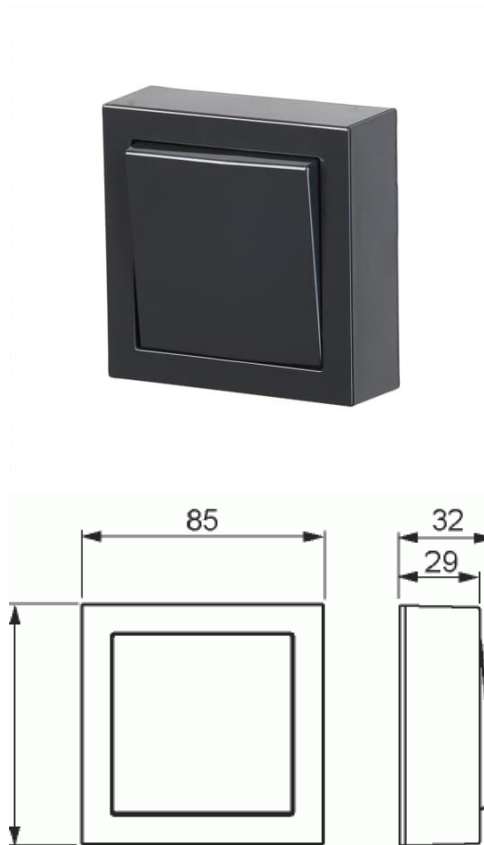

Painike

Painike 1, 16AX/250V, Impressivo, 2 lisäliitintä, antrasiitti

Tyyppi: 1461A-81

Snro: 2046720

Tuotekoodi: 2TKA00001605

GTIN: 6438199003269

Pinta-asennettava painike jousikiinnitteisellä vivulla ja jousiliittimin. Sisältää painikkeen rungon, vivun, pintakehyksen sekä pohjalevyn. Liittimiin voi kytkeä max 2 johdinta ja ne on hyväksytty ML ja MK johtimille. IP21 tiiveys saavutetaan vain jos kaapeli tuodaan alhaalta tai pohjan läpi.

Tekniset tiedot

Sähkösuureet

Nimellisjännite: 250 V

Luokitus

Sopii koteloitiluokalle (IP): IP21

Luokitus

Suojausluokka: IP21

Pakkaus

| | |
|----------|---------------|
| Paketti: | 1/10/100/1200 |
| Yksikkö: | kpl |

ETIM Data

| | |
|--|-------------------------------|
| Kokoonpano: | peruselementti täyskoteloitu |
| Malli / Tyyppi: | yksittäispainike |
| Käyttötapa: | painonappi |
| Sulkeutuvien koskettimien lukumäärä: | 1 |
| Kontaktiton toiminta: | Ei |
| Vipujen määrä: | 1 |
| Napojen lukumäärä: | 1 |
| Nimellisvirta: | 10 A |
| Valolla: | Ei |
| Takaisinkytkentäliitin: | Ei |
| KytKentätapa: | pistokepuristin / jousiliitin |
| Asennustapa: | pinta-asennus |
| Kiinnitystapa: | ruuvikiinnitys |
| Materiaali: | muovi |
| Materiaalin laatu: | kestomuovi |
| Halogeeniton: | Kyllä |
| Antibakteerinen käsittely: | Ei |
| Pinnan suojaus: | käsittelemätön |
| Väri: | antrasiitti |
| RAL-numero (vastaava): | 7021 |
| Läpinäkyvä: | Ei |
| Merkintäpaikka: | Ei |
| Iskunkestävyysluokka: | IK00 |
| Laitteen leveys: | 85 mm |
| Laitteen korkeus: | 33 mm |
| Laitteen syvyys: | 85 mm |
| Minimisyvyys (sisäänrakennettu laitekotelo): | 15 mm |
| Apple HomeKit -yhteensopiva: | Ei |