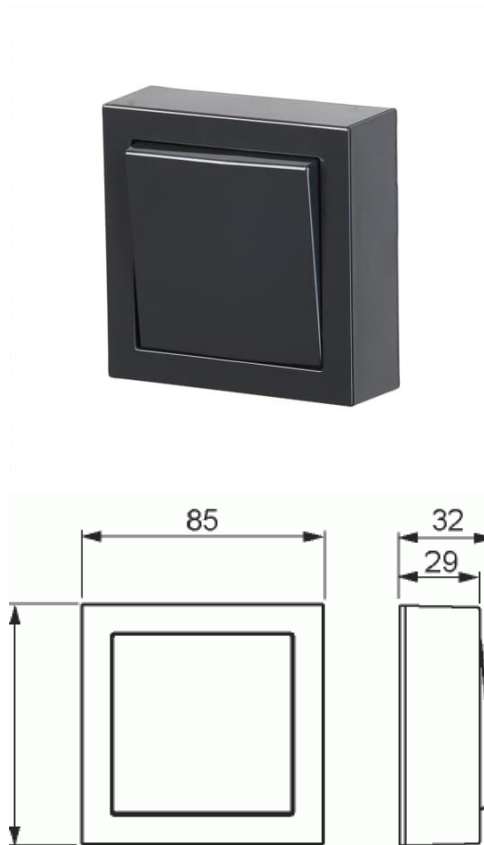

Painike

Painike 1, 16AX/250V, Impressivo, 2 lisäliitintä, antrasiitti

Tyyppi: 1461A-81

Snro: 2046720

Tuotetunnus: 2TKA00001605

GTIN: 6438199003269

Pinta-asennettava painike jousikiinnitteisellä vivulla ja jousiliittimin. Sisältää painikkeen rungon, vivun, pintakehyksen sekä pohjalevyn. Liittimiin voi kytkeä max 2 johdinta ja ne on hyväksytty ML ja MK johtimille. IP21 tiiveys saavutetaan vain jos kaapeli tuodaan alhaalta tai pohjan läpi.

Tekniset tiedot

Sähkösuureet

Nimellisjännite: 250 V

Luokitus

Suojausluokka: IP21

Pakkaus

Paketti: 1/10/100/1200

Yksikkö: kpl

ETIM Data

Kokoonpano:	peruselementti täyskoteloitu
Malli / Tyyppi:	yksittäispainike
Käyttötapa:	painonappi
Sulkeutuvien koskettimien lukumäärä:	1
Kontaktiton toiminta:	Ei
Vipujen määrä:	1
Napojen lukumäärä:	1
Nimellisjännite:	250 V
Nimellisvirta:	10 A
Valolla:	Ei
Takaisinkytkentäliitin:	Ei
KytKentätapa:	pistokepuristin / jousiliitin
Asennustapa:	pinta-asennus
Kiinnitystapa:	ruuvikiinnitys
Materiaali:	muovi
Materiaalin laatu:	kestomuovi
Halogeeniton:	Kyllä
Antibakteerinen käsittely:	Ei
Pinnan suojaus:	käsittelemätön
Väri:	antrasiitti
RAL-numero (vastaava):	7021
Läpinäkyvä:	Ei
Merkintäpaikka:	Ei
Sopii kotelointiluokalle (IP):	IP21
Iskunkestävyysluokka:	IK00
Laitteen leveys:	85 mm
Laitteen korkeus:	33 mm
Laitteen syvyys:	85 mm
Minimisyvyys (sisäänrakennettu laitekotelo):	15 mm
Apple HomeKit -yhteensopiva:	Ei
Google Assistant -yhteensopiva:	Ei
Amazon Alexa -yhteensopiva:	Ei
IFTTT-tuki:	Ei

Tuotekortti

Painike 1, 16AX/250V, Impressivo, 2 lisäliitintä, antrasiitti