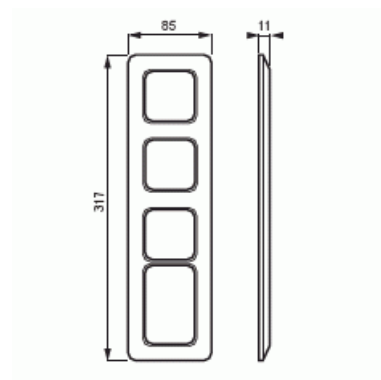

## Peitelevy

Peitelevy, Jussi, 85mm, 1+3-aukkoinen

**Tyyppi:** 2524

**Snro:** 2166164

**Tuotekoodi:** 2TKA000015G1

**GTIN:** 6410021661649

Jussi oppoasennuspeitelevy 85mm kolmelle 1-osaiselle kojeelle ja yhdelle kaksoispistorasialle.

### Mitat

Mitat: 85x317 mm

### ETIM Data

Yksikköjen määrä: 1

Asennussuunta:	vaaka ja pysty
Vaakayksiköiden määrä:	1
Pysty-yksiköiden määrä:	1
Asennuskehys:	Ei
Uppoasennus:	Kyllä
Soveltuu lattiarasialle:	Ei
Soveltuu johtokanavalle:	Ei
Soveltuu uppoasennukseen:	Ei
Merkintäpaikka:	Ei
Materiaali:	muovi
Materiaalin laatu:	kestomuovi
Halogeeniton:	Kyllä
Antibakteerinen käsittely:	Ei
Pinnan suojaus:	käsittelemätön
Pintamateriaali:	matta
Väri:	valkoinen
RAL-numero (vastaava):	9010
Läpinäkyvä:	Ei
Saranoitu kansi:	Ei
Kotelointiluokka (IP):	IP21
Leveys:	85 mm
Korkeus:	11 mm
Syvyys:	317 mm
Upotusleveys:	317 mm
Upotuskorkeus:	85 mm
Asennusaukon koko:	74 mm