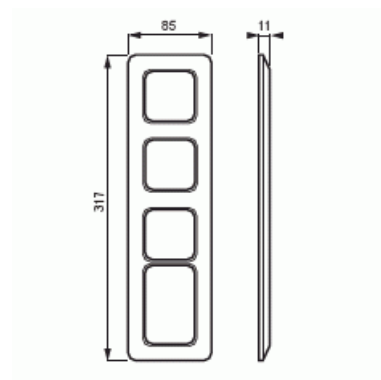

Peitelevy

Peitelevy, Jussi, 85mm, 1+3-aukkoinen

Tyyppi: 2524

Snro: 2166164

Tuotetunnus: 2TKA000015G1

GTIN: 6410021661649

Jussi oppoasennuspeitelevy 85mm kolmelle 1-osaiselle kojeelle ja yhdelle kaksoispistorasialle.

Tekniset tiedot

Mitat

Mitat: 85x317 mm

Luokitus

Suojausluokka: IP21

Pakkaus

Paketti: 10/50

Yksikkö: kpl

ETIM Data

Yksikköjen määrä: 1

Asennussuunta:	vaaka ja pysty
Vaakayksiköiden määrä:	1
Pysty-yksiköiden määrä:	1
Asennuskehys:	Ei
Uppoasennus:	Kyllä
Soveltuu lattiarasialle:	Ei
Soveltuu johtokanavalle:	Ei
Soveltuu uppoasennukseen:	Ei
Merkintäpaikka:	Ei
Materiaali:	muovi
Materiaalin laatu:	kestomuovi
Halogeeniton:	Kyllä
Antibakteerinen käsittely:	Ei
Pinnan suojaus:	käsittelemätön
Pintamateriaali:	matta
Väri:	valkoinen
RAL-numero (vastaava):	9010
Läpinäkyvä:	Ei
Saranoitu kansi:	Ei
Kotelointiluokka (IP):	IP21
Leveys:	85 mm
Korkeus:	11 mm
Syvyys:	317 mm
Upotusleveys:	317 mm
Upotuskorkeus:	85 mm
Asennusaukon koko:	74 mm