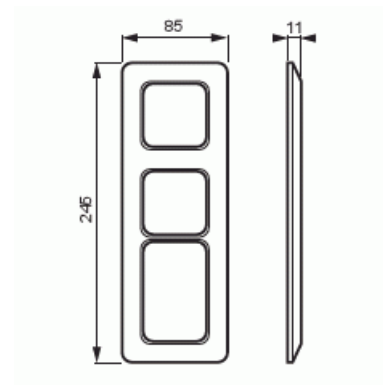

## Peitelevy

Peitelevy, Jussi, 85mm, 1+2-aukkoinen

**Tyyppi:** 2523

**Snro:** 2166163

**Tuotetunnus:** 2TKA000014G1

**GTIN:** 6410021661632

Jussi oppoasennuspeitelevy 85mm kahdelle 1-osaiselle kojeelle ja yhdelle kaksoispistorasialle.

### Mitat

Mitat: 85x245 mm

### ETIM Data

Yksikköjen määrä: 1

Asennussuunta:	vaaka ja pysty
Vaakayksiköiden määrä:	1
Pysty-yksiköiden määrä:	1
Asennuskehys:	Ei
Uppoasennus:	Kyllä
Soveltuu lattiarasialle:	Ei
Soveltuu johtokanavalle:	Ei
Soveltuu uppoasennukseen:	Ei
Merkintäpaikka:	Ei
Materiaali:	muovi
Materiaalin laatu:	kestomuovi
Halogeeniton:	Kyllä
Antibakteerinen käsittely:	Ei
Pinnan suojaus:	käsittelemätön
Pintamateriaali:	matta
Väri:	valkoinen
RAL-numero (vastaava):	9010
Läpinäkyvä:	Ei
Saranoitu kansi:	Ei
Kotelointiluokka (IP):	IP21
Leveys:	85 mm
Korkeus:	11 mm
Syvyys:	245 mm
Upotusleveys:	245 mm
Upotuskorkeus:	85 mm
Asennusaukon koko:	74 mm