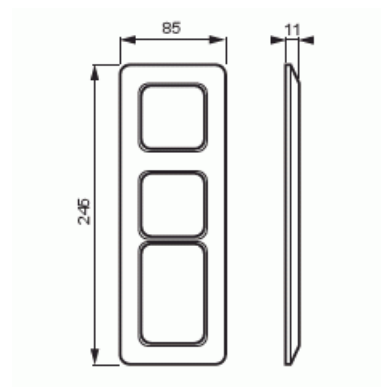

Peitelevy

Peitelevy, Jussi, 85mm, 1+2-aukkoinen

Tyyppi: 2523

Snro: 2166163

Tuotekoodi: 2TKA000014G1

GTIN: 6410021661632

Jussi oppoasennuspeitelevy 85mm kahdelle 1-osaiselle kojeelle ja yhdelle kaksoispistorasialle.

Tekniset tiedot

Mitat

Mitat: 85x245 mm

Luokitus

Suojausluokka: IP21

Pakkaus

Paketti: 10/100

Yksikkö: kpl

ETIM Data

Yksikköjen määrä: 1

Asennussuunta:	vaaka ja pysty
Vaakayksiköiden määrä:	1
Pysty-yksiköiden määrä:	1
Asennuskehys:	Ei
Uppoasennus:	Kyllä
Soveltuu lattiarasialle:	Ei
Soveltuu johtokanavalle:	Ei
Soveltuu uppoasennukseen:	Ei
Merkintäpaikka:	Ei
Materiaali:	muovi
Materiaalin laatu:	kestomuovi
Halogeeniton:	Kyllä
Antibakteerinen käsittely:	Ei
Pinnan suojaus:	käsittelemätön
Pintamateriaali:	matta
Väri:	valkoinen
RAL-numero (vastaava):	9010
Läpinäkyvä:	Ei
Saranoitu kansi:	Ei
Kotelointiluokka (IP):	IP21
Leveys:	85 mm
Korkeus:	11 mm
Syvyys:	245 mm
Upotusleveys:	245 mm
Upotuskorkeus:	85 mm
Asennusaukon koko:	74 mm