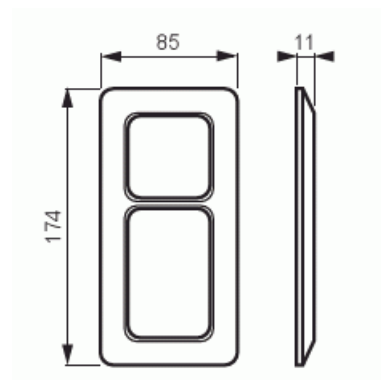

## Peitelevy

Peitelevy, Jussi, 85mm, 1+1-aukkoinen

**Tyyppi:** 2522

**Snro:** 2166162

**Tuotetunnus:** 2TKA000013G1

**GTIN:** 6410021661625

Jussi uppoasennuspeitelevy 85mm yhdelle 1-osaiselle kojeelle ja yhdelle kaksoispistorasialle.

### Mitat

Mitat: 85x174 mm

### ETIM Data

Yksikköjen määrä: 1

Asennussuunta:	vaaka ja pysty
Vaakayksiköiden määrä:	1
Pysty-yksiköiden määrä:	1
Asennuskehys:	Ei
Uppoasennus:	Kyllä
Soveltuu lattiarasialle:	Ei
Soveltuu johtokanavalle:	Ei
Soveltuu uppoasennukseen:	Ei
Merkintäpaikka:	Ei
Materiaali:	muovi
Materiaalin laatu:	kestomuovi
Halogeeniton:	Kyllä
Antibakteerinen käsittely:	Ei
Pinnan suojaus:	käsittelemätön
Pintamateriaali:	matta
Väri:	valkoinen
RAL-numero (vastaava):	9010
Läpinäkyvä:	Ei
Saranoitu kansi:	Ei
Kotelointiluokka (IP):	IP21
Kiinnitystapa:	puristus-/ruuvikiinnitys
Leveys:	85 mm
Korkeus:	11 mm
Syvyys:	174 mm
Upotusleveys:	174 mm
Upotuskorkeus:	85 mm
Asennusaukon koko:	74 mm