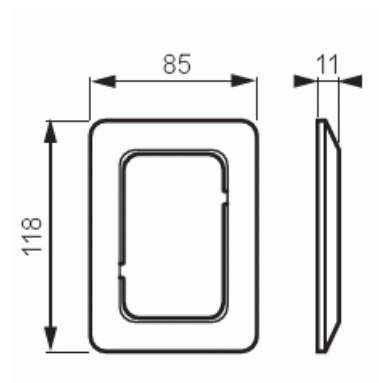

## Peitelevy

Peitelevy, Jussi, 85mm, 1+0-aukkoinen

**Tyyppi:** 2521

**Snro:** 2166161

**Tuotekoodi:** 2TKA000012G1

**GTIN:** 6410021661618

Jussi uppoasennuspeitelevy 85mm yhdelle kaksoispistorasialle.

### Mitat

Mitat: 85x118 mm

### ETIM Data

Yksikköjen määrä: 1

Asennussuunta:	vaaka ja pysty
Vaakayksiköiden määrä:	1
Pysty-yksiköiden määrä:	1
Asennuskehys:	Ei
Uppoasennus:	Kyllä
Soveltuu lattiarasialle:	Ei
Soveltuu johtokanavalle:	Kyllä
Soveltuu uppoasennukseen:	Ei
Merkintäpaikka:	Ei
Materiaali:	muovi
Materiaalin laatu:	kestomuovi
Halogeeniton:	Kyllä
Antibakteerinen käsittely:	Ei
Pinnan suojaus:	käsittelemätön
Pintamateriaali:	matta
Väri:	valkoinen
RAL-numero (vastaava):	9010
Läpinäkyvä:	Ei
Saranoitu kansi:	Ei
Kotelointiluokka (IP):	IP21
Leveys:	85 mm
Korkeus:	11 mm
Syvyys:	118 mm
Upotusleveys:	118 mm
Upotuskorkeus:	85 mm
Asennusaukon koko:	74 mm