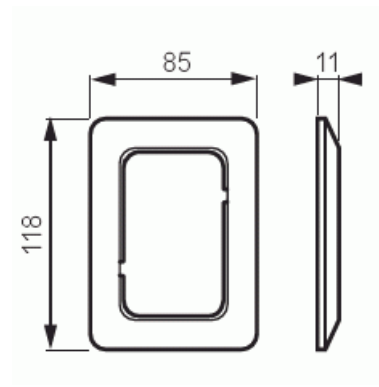

## Peitelevy

Peitelevy, Jussi, 85mm, 1+0-aukkoinen

**Tyyppi:** 2521

**Snro:** 2166161

**Tuotetunnus:** 2TKA000012G1

**GTIN:** 6410021661618

Jussi uppoasennuspeitelevy 85mm yhdelle kaksoispistorasialle.

### Mitat

Mitat: 85x118 mm

### ETIM Data

Yksikköjen määrä: 1

Asennussuunta:	vaaka ja pysty
Vaakayksiköiden määrä:	1
Pysty-yksiköiden määrä:	1
Asennuskehys:	Ei
Uppoasennus:	Kyllä
Soveltuu lattiarasialle:	Ei
Soveltuu johtokanavalle:	Kyllä
Soveltuu uppoasennukseen:	Ei
Merkintäpaikka:	Ei
Materiaali:	muovi
Materiaalin laatu:	kestomuovi
Halogeeniton:	Kyllä
Antibakteerinen käsittely:	Ei
Pinnan suojaus:	käsittelemätön
Pintamateriaali:	matta
Väri:	valkoinen
RAL-numero (vastaava):	9010
Läpinäkyvä:	Ei
Saranoitu kansi:	Ei
Kotelointiluokka (IP):	IP21
Leveys:	85 mm
Korkeus:	11 mm
Syvyys:	118 mm
Upotusleveys:	118 mm
Upotuskorkeus:	85 mm
Asennusaukon koko:	74 mm