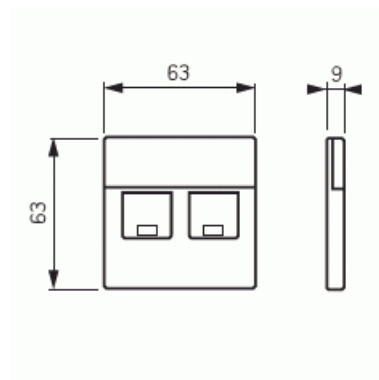

Keskiölevy

Keskiölevy, Impressivo, 2xRJ45-liittimelle, pölyluukut, valkoinen

Tyyppi: 1819DC-84

Snro: 7204087

Tuotekoodi: 2TKA00001111

GTIN: 6438199002835

Keskiölevy RJ45 rasian rungoille 1819.xx. Sopii 85mm peitelevyihin sekä sovittimen 2519-xx avulla 100mm peitelevyihin. Valmistettu korkealaatuisesta ja kestävästä muovimateriaalista. Pinta on kiiltävä ja helppo pitää puhtaana. Puhdistus tavanomaisilla miedoilla kotitalouden pesuaineilla. Puhdistamiseen ei saa käyttää tolua ja voimakkaiden liuottimien käyttöä on varottava.

Tekniset tiedot

Luokitus

Sopii kotelointiluokalle (IP):

IP20

Pakkaus

Paketti:

1/10/100/2800

Yksikkö:

kpl

ETIM Data

Kokoonpano:

keskiölevy

Käyttö:

modulaarinen jakkiliitin

Kiinnitysrengas:	Ei
Pölysuojakannella:	Kyllä
Saranoitu kansi:	Ei
Liitäntäsuunta:	suora
Merkinnällä:	Ei
Asennustapa:	uppoasennus
Materiaali:	muovi
Materiaalin laatu:	kestomuovi
Halogeeniton:	Kyllä
Antibakteerinen käsittely:	Ei
Pinnan suojaus:	käsittelemätön
Pintamateriaali:	kiiltävä
Väri:	valkoinen
RAL-numero (vastaava):	9016
Läpinäkyvä:	Ei
Kiinnitystapa:	ruuvikiinnitys
Kiskoilla/jatkoilla:	Ei
Liitinten lukumäärä:	2
Vedonpoistin:	Ei
Suojatut väylät:	Ei
Suojattu kotelointi:	Ei
Eristetty ruuviliitos:	Ei
Valolla:	Ei
Iskunkestävyyssluokka:	IK00
Laitteen leveys:	63 mm
Laitteen korkeus:	63 mm
Laitteen syvyys:	10 mm