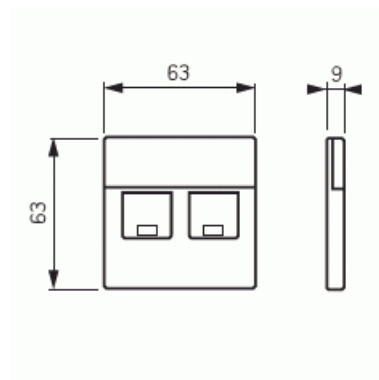

Keskiölevy

Keskiölevy, Impressivo, 2xRJ45-liittimelle, pölyluukut, valkoinen

Tyyppi: 1819DC-84

Snro: 7204087

Tuotetunnus: 2TKA00001111

GTIN: 6438199002835

Keskiölevy RJ45 rasian rungoille 1819.xx. Sopii 85mm peitelevyihin sekä sovittimen 2519-xx avulla 100mm peitelevyihin. Valmistettu korkealaatuisesta ja kestävästä muovimateriaalista. Pinta on kiiltävä ja helppo pitää puhtaana. Puhdistus tavanomaisilla miedoilla kotitalouden pesuaineilla. Puhdistamiseen ei saa käyttää tolua ja voimakkaiden liuottimien käyttöä on varottava.

Tekniset tiedot

Pakkaus

Paketti:	1/10/100/2800
Yksikkö:	kpl

ETIM Data

Kokoonpano:	keskiölevy
Käyttö:	modulaarinen jakkiliitin
Kiinnitysrenkas:	Ei
Pölysuojakannella:	Kyllä
Saranoitu kansi:	Ei
Liitäntäsuunta:	suora

Tuotekortti

Keskiölevy, Impressivo, 2xRJ45-liittimelle, pölyluukut, valkoinen

Merkinnällä:	Ei
Asennustapa:	uppoasennus
Materiaali:	muovi
Materiaalin laatu:	kestomuovi
Halogeeniton:	Kyllä
Antibakteerinen käsittely:	Ei
Pinnan suojaus:	käsittelemätön
Pintamateriaali:	kiiltävä
Väri:	valkoinen
RAL-numero (vastaava):	9016
Läpinäkyvä:	Ei
Kiinnitystapa:	ruuvikiinnitys
Kiskoilla/jatkoilla:	Ei
Liitinten lukumäärä:	2
Vedonpoistin:	Ei
Suojatut väylät:	Ei
Suojattu kotelointi:	Ei
Eristetty ruuviliitos:	Ei
Valolla:	Ei
Sopii kotelointiluokalle (IP):	IP20
Iskunkestävyyssluokka:	IK00
Laitteen leveys:	63 mm
Laitteen korkeus:	63 mm
Laitteen syvyys:	10 mm