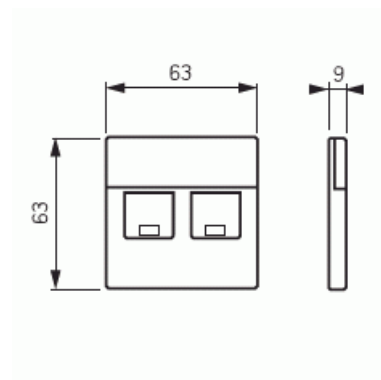

Keskiölevy

Keskiölevy, Impressivo, 2xRJ45-liittimelle, pölyluukut, alumiini

Tyyppi: 1819DC-83

Snro: 7204089

Tuotetunnus: 2TKA00001110

GTIN: 6438199002828

Keskiölevy RJ45 rasian rungoille 1819.xx. Sopii 85mm peitelevyihin sekä sovittimen 2519-xx avulla 100mm peitelevyihin. Valmistettu korkealaatuisesta ja kestävästä muovimateriaalista. Pinta on kiiltävä ja helppo pitää puhtaana. Puhdistus tavanomaisilla miedoilla kotitalouden pesuaineilla. Puhdistamiseen ei saa käyttää tolua ja voimakkaiden liuottimien käyttöä on varottava.

Tekniset tiedot

Pakkaus

Paketti:	1/10/100/2800
Yksikkö:	kpl

ETIM Data

Kokoonpano:	keskiölevy
Käyttö:	modulaarinen jakkiliitin
Kiinnitysrenkas:	Ei
Pölysuojakannella:	Kyllä
Saranoitu kansi:	Ei
Liitäntäsuunta:	suora

Merkinnällä:	Ei
Asennustapa:	uppoasennus
Materiaali:	muovi
Materiaalin laatu:	kestomuovi
Halogeeniton:	Kyllä
Antibakteerinen käsittely:	Ei
Pinnan suojaus:	lakattu
Pintamateriaali:	matta
Väri:	alumiini
RAL-numero (vastaava):	9006
Läpinäkyvä:	Ei
Kiinnitystapa:	ruuvikiinnitys
Kiskoilla/jatkoilla:	Ei
Liitinten lukumäärä:	2
Vedonpoistin:	Ei
Suojatut väylät:	Ei
Suojattu kotelointi:	Ei
Eristetty ruuviliitos:	Ei
Valolla:	Ei
Sopii kotelointiluokalle (IP):	IP20
Iskunkestävyyssluokka:	IK00
Laitteen leveys:	63 mm
Laitteen korkeus:	63 mm
Laitteen syvyys:	10 mm