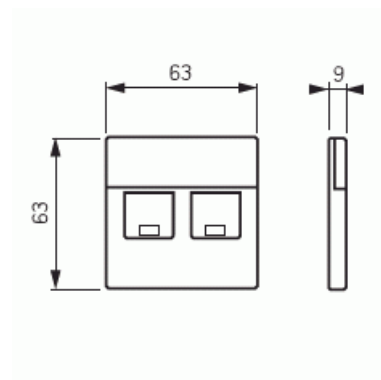

# Keskiölevy

Keskiölevy, Impressivo, 2xRJ45-liittimelle, pölyluukut, alumiini

**Tyyppi:** 1819DC-83

**Snro:** 7204089

**Tuotekoodi:** 2TKA00001110

**GTIN:** 6438199002828

Keskiölevy RJ45 rasian rungoille 1819.xx. Sopii 85mm peitelevyihin sekä sovittimen 2519-xx avulla 100mm peitelevyihin. Valmistettu korkealaatuisesta ja kestävästä muovimateriaalista. Pinta on kiiltävä ja helppo pitää puhtaana. Puhdistus tavanomaisilla miedoilla kotitalouden pesuaineilla. Puhdistamiseen ei saa käyttää tolua ja voimakkaiden liuottimien käyttöä on varottava.

### ETIM Data

Kokoonpano:

keskiölevy

Käyttö:

modulaarinen jakkiliitin

Kiinnitysrengas:	Ei
Pölysuojakannella:	Kyllä
Saranoitu kansi:	Ei
Liitäntäsuunta:	suora
Merkinnällä:	Ei
Asennustapa:	uppoasennus
Materiaali:	muovi
Materiaalin laatu:	kestomuovi
Halogeeniton:	Kyllä
Antibakteerinen käsittely:	Ei
Pinnan suojaus:	lakattu
Pintamateriaali:	matta
Väri:	alumiini
RAL-numero (vastaava):	9006
Läpinäkyvä:	Ei
Kiinnitystapa:	ruuvikiinnitys
Kiskoilla/jatkoilla:	Ei
Liitinten lukumäärä:	2
Vedonpoistin:	Ei
Suojatut väylät:	Ei
Suojattu kotelointi:	Ei
Eristetty ruuviliitos:	Ei
Valolla:	Ei
Iskunkestävyyssluokka:	IK00
Laitteen leveys:	63 mm
Laitteen korkeus:	63 mm
Laitteen syvyys:	10 mm