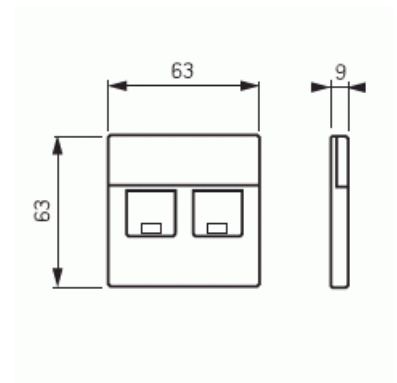

# Keskiölevy

Keskiölevy, Impressivo, 2xRJ45-liittimelle, pölyluukut, antrasiitti

**Tyyppi:** 1819DC-81

**Snro:** 7204088

**Tuotekoodi:** 2TKA00001109

**GTIN:** 6438199002811

Keskiölevy RJ45 rasian rungoille 1819.xx. Sopii 85mm peitelevyihin sekä sovittimen 2519-xx avulla 100mm peitelevyihin. Valmistettu korkealaatuisesta ja kestävästä muovimateriaalista. Pinta on kiiltävä ja helppo pitää puhtaana. Puhdistus tavanomaisilla miedoilla kotitalouden pesuaineilla. Puhdistamiseen ei saa käyttää tolua ja voimakkaiden liuottimien käyttöä on varottava.

### ETIM Data

Kokoonpano:

keskiölevy

Käyttö:

modulaarinen jakkiliitin

Kiinnitysrengas:	Ei
Pölysuojakannella:	Kyllä
Saranoitu kansi:	Ei
Liitäntäsuunta:	suora
Merkinnällä:	Ei
Asennustapa:	uppoasennus
Materiaali:	muovi
Materiaalin laatu:	kestomuovi
Halogeeniton:	Kyllä
Antibakteerinen käsittely:	Ei
Pinnan suojaus:	käsittelemätön
Pintamateriaali:	kiiltävä
Väri:	antrasiitti
RAL-numero (vastaava):	7021
Läpinäkyvä:	Ei
Kiinnitystapa:	ruuvikiinnitys
Kiskoilla/jatkoilla:	Ei
Liitinten lukumäärä:	2
Vedonpoistin:	Ei
Suojatut väylät:	Ei
Suojattu kotelointi:	Ei
Eristetty ruuviliitos:	Ei
Valolla:	Ei
Iskunkestävyyssluokka:	IK00
Laitteen leveys:	63 mm
Laitteen korkeus:	63 mm
Laitteen syvyys:	10 mm