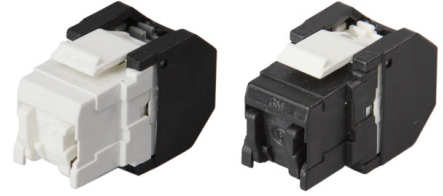

# Keskiölevy

Keskiölevy, Impressivo, 2xRJ45-liittimelle, pölyluukut, antrasiitti

**Tyyppi:** 1819DC-81

**Snro:** 7204088

**Tuotekoodi:** 2TKA00001109

**GTIN:** 6438199002811

Keskiölevy RJ45 rasian rungoille 1819.xx. Sopii 85mm peitelevyihin sekä sovittimen 2519-xx avulla 100mm peitelevyihin. Valmistettu korkealaatuisesta ja kestävästä muovimateriaalista. Pinta on kiiltävä ja helppo pitää puhtaana. Puhdistus tavanomaisilla miedoilla kotitalouden pesuaineilla. Puhdistamiseen ei saa käyttää tolua ja voimakkaiden liuottimien käyttöä on varottava.

### Luokitus

Sopii kotelointiluokalle (IP):

IP20

### ETIM Data

Kokoonpano:

keskiölevy

Käyttö:

modulaarinen jakkiliitin

Kiinnitysrengas:	Ei
Pölysuojakannella:	Kyllä
Saranoitu kansi:	Ei
Liitäntäsuunta:	suora
Merkinnällä:	Ei
Asennustapa:	uppoasennus
Materiaali:	muovi
Materiaalin laatu:	kestomuovi
Halogeeniton:	Kyllä
Antibakteerinen käsittely:	Ei
Pinnan suojaus:	käsittelemätön
Pintamateriaali:	kiiltävä
Väri:	antrasiitti
RAL-numero (vastaava):	7021
Läpinäkyvä:	Ei
Kiinnitystapa:	ruuvikiinnitys
Kiskoilla/jatkoilla:	Ei
Liitinten lukumäärä:	2
Vedonpoistin:	Ei
Suojatut väylät:	Ei
Suojattu kotelointi:	Ei
Eristetty ruuviliitos:	Ei
Valolla:	Ei
Iskunkestävyyssluokka:	IK00
Laitteen leveys:	63 mm
Laitteen korkeus:	63 mm
Laitteen syvyys:	10 mm