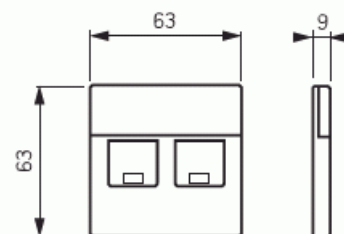

Keskiölevy

Keskiölevy, Impressivo, 2xRJ45-liittimelle, pölyluukut, antrasiitti

Tyyppi: 1819DC-81

Snro: 7204088

Tuotetunnus: 2TKA00001109

GTIN: 6438199002811

Keskiölevy RJ45 rasian rungoille 1819.xx. Sopii 85mm peitelevyihin sekä sovittimen 2519-xx avulla 100mm peitelevyihin. Valmistettu korkealaatuisesta ja kestävästä muovimateriaalista. Pinta on kiiltävä ja helppo pitää puhtaana. Puhdistus tavanomaisilla miedoilla kotitalouden pesuaineilla. Puhdistamiseen ei saa käyttää tolua ja voimakkaiden liuottimien käyttöä on varottava.

Tekniset tiedot

Pakkaus

Paketti:	1/10/100/2800
Yksikkö:	kpl

ETIM Data

Kokoonpano:	keskiölevy
Käyttö:	modulaarinen jakkiliitin
Kiinnitysrennas:	Ei
Pölysuojakannella:	Kyllä
Saranoitu kansi:	Ei
Liitäntäsuunta:	suora

Merkinnällä:	Ei
Asennustapa:	uppoasennus
Materiaali:	muovi
Materiaalin laatu:	kestomuovi
Halogeeniton:	Kyllä
Antibakteerinen käsittely:	Ei
Pinnan suojaus:	käsittelemätön
Pintamateriaali:	kiiltävä
Väri:	antrasiitti
RAL-numero (vastaava):	7021
Läpinäkyvä:	Ei
Kiinnitystapa:	ruuvikiinnitys
Kiskoilla/jatkoilla:	Ei
Liitinten lukumäärä:	2
Vedonpoistin:	Ei
Suojatut väylät:	Ei
Suojattu kotelointi:	Ei
Eristetty ruuviliitos:	Ei
Valolla:	Ei
Sopii kotelointiluokalle (IP):	IP20
Iskunkestävyyssluokka:	IK00
Laitteen leveys:	63 mm
Laitteen korkeus:	63 mm
Laitteen syvyys:	10 mm