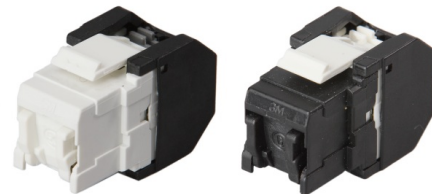

Keskiölevy

Keskiölevy, Impressivo, 2xRJ45-liittimelle, pölyluukut, antrasiitti

Tyyppi: 1819DC-81

Snro: 7204088

Tuotetunnus: 2TKA00001109

GTIN: 6438199002811

Keskiölevy RJ45 rasian rungoille 1819.xx. Sopii 85mm peitelevyihin sekä sovittimen 2519-xx avulla 100mm peitelevyihin. Valmistettu korkealaatuisesta ja kestävästä muovimateriaalista. Pinta on kiiltävä ja helppo pitää puhtaana. Puhdistus tavanomaisilla miedoilla kotitalouden pesuaineilla. Puhdistamiseen ei saa käyttää tolua ja voimakkaiden liuottimien käyttöä on varottava.

Tekniset tiedot

Pakkaus

Paketti:	1/10/100/2800
Yksikkö:	kpl

ETIM Data

Kokoonpano:	keskiölevy
Käyttö:	modulaarinen jakkiliitin
Kiinnitysrennas:	Ei
Pölysuojakannella:	Kyllä
Saranoitu kansi:	Ei
Liitäntäsuunta:	suora

Merkinnällä:	Ei
Asennustapa:	uppoasennus
Materiaali:	muovi
Materiaalin laatu:	kestomuovi
Halogeeniton:	Kyllä
Antibakteerinen käsittely:	Ei
Pinnan suojaus:	käsittelemätön
Pintamateriaali:	kiiltävä
Väri:	antrasiitti
RAL-numero (vastaava):	7021
Läpinäkyvä:	Ei
Kiinnitystapa:	ruuvikiinnitys
Kiskoilla/jatkoilla:	Ei
Liitinten lukumäärä:	2
Vedonpoistin:	Ei
Suojatut väylät:	Ei
Suojattu kotelointi:	Ei
Eristetty ruuviliitos:	Ei
Valolla:	Ei
Sopii kotelointiluokalle (IP):	IP20
Iskunkestävyyssluokka:	IK00
Laitteen leveys:	63 mm
Laitteen korkeus:	63 mm
Laitteen syvyys:	10 mm