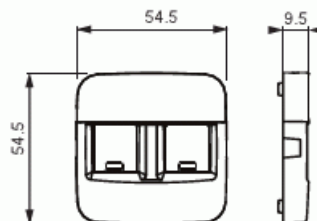

Keskiölevy

Keskiölevy, Jussi, 2xRJ45 liittimelle,
pölyluukut

Tyyppi: 1819DC-214

Snro: 7204081

Tuotetunnus: 2TKA00001108

GTIN: 6438199002804

Keskiölevy RJ45 rasian rungoille 1819.xx. Sopii 85mm peitelevyihin sekä sovitin 2519-100 avulla 100mm peitelevyihin. Valmistettu korkealaatuisesta ja kestävästä muovimateriaalista. Pinta on helppo pitää puhtaana. Puhdistus tavanomaisilla miedoilla kotitalouden pesuaineilla. Puhdistamiseen ei saa käyttää tolua ja voimakkaiden liuottimien käyttöä on varottava.

Tekniset tiedot

Pakkaus

Paketti:	10/100/1000/12000
Yksikkö:	kpl

ETIM Data

Kokoonpano:	keskiölevy
Käyttö:	modulaarinen jakkiliitin
Kiinnitysrennas:	Ei
Pölysuojakannella:	Ei
Saranoitu kansi:	Ei
Liitäntäsuunta:	suora

Tuotekortti

Keskiölevy, Jussi, 2xRJ45 liittimelle, pölyluukut

Merkinnällä:	Ei
Asennustapa:	uppoasennus
Materiaali:	muovi
Materiaalin laatu:	kestomuovi
Halogeeniton:	Kyllä
Antibakteerinen käsittely:	Ei
Pinnan suojaus:	käsittelemätön
Pintamateriaali:	matta
Väri:	valkoinen
RAL-numero (vastaava):	9010
Läpinäkyvä:	Ei
Kiinnitystapa:	ruuvikiinnitys
Kiskoilla/jatkoilla:	Ei
Liitinten lukumäärä:	2
Vedonpoistin:	Ei
Suojatut väylät:	Ei
Suojattu kotelointi:	Ei
Eristetty ruuviliitos:	Ei
Valolla:	Ei
Sopii kotelointiluokalle (IP):	IP20
Iskunkestävyyssluokka:	IK00
Laitteen leveys:	54 mm
Laitteen korkeus:	54 mm
Laitteen syvyys:	10 mm