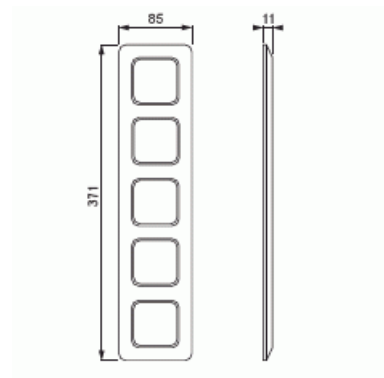

Peitelevy

Peitelevy, Jussi, 85mm, 5-aukkoinen

Tyyppi: 2515

Snro: 2166115

Tuotetunnus: 2TKA000010G1

GTIN: 6410021661151

Jussi oppoasennuspeitelevy 85mm viidelle 1-osaiselle kojeelle.

Tekniset tiedot

Mitat

Mitat: 85x371 mm

Luokitus

Suojausluokka: IP21

Pakkaus

Paketti: 10/50

Yksikkö: kpl

ETIM Data

Yksikköjen määrä: 1

Asennussuunta:	vaaka ja pysty
Vaakayksiköiden määrä:	1
Pysty-yksiköiden määrä:	1
Asennuskehys:	Ei
Uppoasennus:	Kyllä
Soveltuu lattiarasialle:	Ei
Soveltuu johtokanavalle:	Kyllä
Soveltuu uppoasennukseen:	Ei
Merkintäpaikka:	Ei
Materiaali:	muovi
Materiaalin laatu:	kestomuovi
Halogeeniton:	Kyllä
Antibakteerinen käsittely:	Ei
Pinnan suojaus:	käsittelemätön
Pintamateriaali:	matta
Väri:	valkoinen
RAL-numero (vastaava):	9010
Läpinäkyvä:	Ei
Saranoitu kansi:	Ei
Kotelointiluokka (IP):	IP21
Leveys:	85 mm
Korkeus:	11 mm
Syvyys:	369 mm
Upotusleveys:	369 mm
Upotuskorkeus:	85 mm
Asennusaukon koko:	74 mm