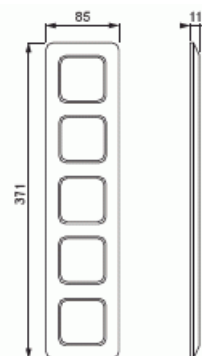

Peitelevy

Peitelevy, Jussi, 85mm, 5-aukkoinen

Tyyppi: 2515

Snro: 2166115

Tuotekoodi: 2TKA000010G1

GTIN: 6410021661151

Jussi uppoasennuspeitelevy 85mm viidelle 1-osaiselle kojeelle.

Tekniset tiedot

Mitat

Mitat: 85x371 mm

Luokitus

Suojausluokka: IP21

Pakkaus

Paketti: 10/50

Yksikkö: kpl

ETIM Data

Yksikköjen määrä: 1

Asennussuunta:	vaaka ja pysty
Vaakayksiköiden määrä:	1
Pysty-yksiköiden määrä:	1
Asennuskehys:	Ei
Uppoasennus:	Kyllä
Soveltuu lattiarasialle:	Ei
Soveltuu johtokanavalle:	Kyllä
Soveltuu uppoasennukseen:	Ei
Merkintäpaikka:	Ei
Materiaali:	muovi
Materiaalin laatu:	kestomuovi
Halogeeniton:	Kyllä
Antibakteerinen käsittely:	Ei
Pinnan suojaus:	käsittelemätön
Pintamateriaali:	matta
Väri:	valkoinen
RAL-numero (vastaava):	9010
Läpinäkyvä:	Ei
Saranoitu kansi:	Ei
Kotelointiluokka (IP):	IP21
Leveys:	85 mm
Korkeus:	11 mm
Syvyys:	369 mm
Upotusleveys:	369 mm
Upotuskorkeus:	85 mm
Asennusaukon koko:	74 mm