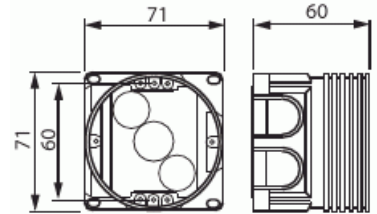

# Kojerasia

Kojerasia + korotusrenkas 12mm

**Tyyppi:** AU3.24

**Snro:** 1152300

**Tuotetunnus:** 2TKA00001097

**GTIN:** 6438199002927

AU3.24 on kojerasia AU3.2, johon on valmiiksi kiinnitetty 12mm:n korotusrenkas. Rasian sivuilla on 5 kpl nysäihioita, joista kaksi on samalla sivulla vierekkäin. Pohjaan voidaan liittää kaksi pohjajansää. Valmistettu halogeenittomasta materiaalista (IEC/61249-2-21) ja täyttää hehkulankatestin vaatimukset standardin IEC/EN60670: 2005 (850 °C) mukaan.

## Tekniset tiedot

### ETIM Data

Asennustapa:	uppoasennus
Muoto:	pyöreä
Rakennetyyppi:	liitäntärasia (pyöreä/neliö)
Malli / Tyyppi:	yksittäinen
Pyörivä rengas:	Ei
Yhteenkytkettävissä:	Kyllä
Varusteena:	ei ole

Halkaisija:	71 mm
Pituus:	71 mm
Leveys:	71 mm
Syvyys:	71 mm
Sisäsyvyys:	57 mm
Sähkölaitteiden lukumäärä:	1
Kiinnitystapa:	ruuvi
Ruuveilla:	Kyllä
Murrettava läpivienti:	Kyllä
Kalvoläpivienti:	Ei
Nysäläpivienti:	Ei
Porrasläpivienti:	Ei
Sopii putken halkaisijalle:	20/25 mm
Putken lukitus:	Kyllä
Lukitusmahdollisuus:	Ei
Läpivienti takana:	Kyllä
Materiaali:	muovi
Halogeeniton:	Kyllä
Pinnan suojaus:	käsittelemätön
Väri:	valkoinen
Läpinäkyvä kansi:	Ei
Suojavaruste:	napsautettava
Sinetöitävissä:	Ei
Suojauksella:	Ei
Tuulenpitävä:	Ei
Kiinteät kiinnikkeet:	Ei
Valaisinkoukku:	Ei
Erityiskäyttö:	ei ole