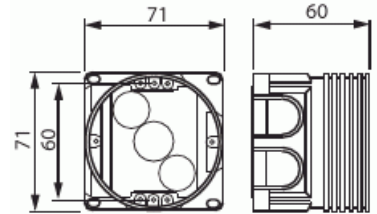

# Kojerasia

Kojerasia + korotusrenkas 12mm

**Tyyppi:** AU3.24

**Snro:** 1152300

**Tuotekoodi:** 2TKA00001097

**GTIN:** 6438199002927

AU3.24 on kojerasia AU3.2, johon on valmiiksi kiinnitetty 12mm:n korotusrenkas. Rasian sivuilla on 5 kpl nysäihioita, joista kaksi on samalla sivulla vierekkäin. Pohjaan voidaan liittää kaksi pohjanysää. Valmistettu halogeenittomasta materiaalista (IEC/61249-2-21) ja täyttää hehkulankatestin vaatimukset standardin IEC/EN60670: 2005 (850 °C) mukaan.

## Tekniset tiedot

### ETIM Data

Asennustapa:	uppoasennus
Muoto:	pyöreä
Rakennetyyppi:	liitäntärasia (pyöreä/neliö)
Malli / Tyyppi:	yksittäinen
Pyörivä rengas:	Ei
Yhteenkytkettävissä:	Kyllä
Varusteena:	ei ole

Halkaisija:	71 mm
Pituus:	71 mm
Leveys:	71 mm
Syvyys:	71 mm
Sisäsyvyys:	57 mm
Sähkölaitteiden lukumäärä:	1
Kiinnitystapa:	ruuvi
Ruuveilla:	Kyllä
Murrettava läpivienti:	Kyllä
Kalvoläpivienti:	Ei
Nysäläpivienti:	Ei
Porrasläpivienti:	Ei
Sopii putken halkaisijalle:	20/25 mm
Putken lukitus:	Kyllä
Lukitusmahdollisuus:	Ei
Läpivienti takana:	Kyllä
Materiaali:	muovi
Halogeeniton:	Kyllä
Pinnan suojaus:	käsittelemätön
Väri:	valkoinen
Läpinäkyvä kansi:	Ei
Suojavaruste:	napsautettava
Sinetöitävissä:	Ei
Suojauksella:	Ei
Tuulenpitävä:	Ei
Kiinteät kiinnikkeet:	Ei
Valaisinkoukku:	Ei
Erityiskäyttö:	ei ole