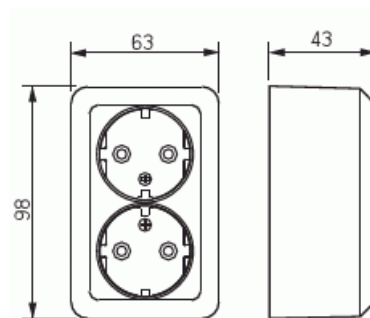

Pistorasia

Pistorasia, Jussi, 2-osainen, maadoitettu, jousiliittimet, ruskea

Tyyppi: 402EA-01

Snro: 2406511

Tuotekoodi: 2TKA00001029

GTIN: 6438199002774

Pistorasiassa on liittimet kutakin kosketinta kohden ja niihin voi kytkeä max 4 johtoa (haarotusmahdollisuus). Liittimet on hyväksytty ML ja MK johtimille. Ei potentiaalivapaita liittimiä. Lapsisuojat on integroitu pistorasian runkoon. Väri, ruskea RAL8028.

Tekniset tiedot

Sähkösuureet

Nimellisvirta: 16 A

Nimellisjännite: 250 V

Luokitus

Sopii kotelointiluokalle (IP): IP21

Pakkaus

Paketti: 10/100

Yksikkö: kpl

ETIM Data

Aktiivisten kontaktien määrä (pyöreä):	2
Merkinantolampulla:	Ei
Yksikköjen määrä:	2
Vaiheiden lukumäärä:	1
Merkintä/ilmaisu:	ei ole
KytKentätapa:	pistokepuristin / jousiliitin
Saranoitu kansi:	Ei
Parannettu kosketussuojaus:	Kyllä
Merkintäpaikka:	Ei
Väri:	ruskea
RAL-numero (vastaava):	8028
Metalliväri:	Ei
Läpinäkyvä:	Ei
Lukittava:	Ei
Irrotus/vapautus-mekanismi:	Ei
Eristetty asennus:	Ei
Toiminnanilmaisevalla valolla:	Ei
Hakuvalolla:	Ei
Ylijännitesuojaus:	Ei
Vikavirtasuojaus:	Ei
Pienoissulakkeella:	Ei
Erikoisteholähde:	ei erityistä virtalähdettä
Asennustapa:	pinta-asennus
Kiinnitystapa:	ruuvikiinnitys
Materiaali:	muovi
Materiaalin laatu:	kestomuovi
Halogeeniton:	Kyllä
Pinnan suojaus:	käsitlemätön
Pintamateriaali:	kiiltävä
Antibakteerinen käsittely:	Ei
Ketjutusmahdollisuus:	Ei
Päälle/pois-kytkimellä:	Ei
Kääntyvä keskiosa:	Ei

Tuotekortti

Pistorasia, Jussi, 2-osainen, maadoitettu, jousiliittimet, ruskea

Taajuus:	50 Hz
Laitteen leveys:	63 mm
Laitteen korkeus:	42 mm
Laitteen syvyys:	98 mm