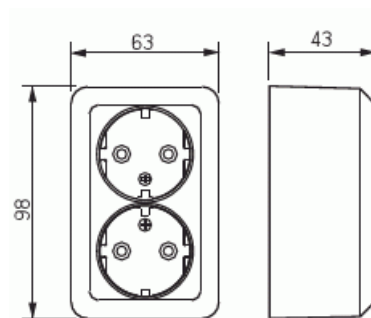

Pistorasia

Pistorasia, Jussi, 2-osainen, maadoitettu, jousiliittimet, ruskea

Tyyppi: 402EA-01

Snro: 2406511

Tuotetunnus: 2TKA00001029

GTIN: 6438199002774

Pistorasiassa on liittimet kutakin kosketinta kohden ja niihin voi kytkeä max 4 johtoa (haarotusmahdollisuus). Liittimet on hyväksytty ML ja MK johtimille. Ei potentiaalivapaita liittimiä. Lapsisuojat on integroitu pistorasian runkoon. Väri, ruskea RAL8028.

Tekniset tiedot

Sähkösuureet

Nimellisvirta: 16 A

Nimellisjännite: 250 V

Luokitus

Kotelointiluokka: IP21

Pakkaus

Paketti: 10/100

Yksikkö: kpl

ETIM Data

Aktiivisten kontaktien määrä (pyöreä):	2
Merkinantolampulla:	Ei
Yksikköjen määrä:	2
Vaiheiden lukumäärä:	1
Merkintä/ilmaisu:	ei ole
KytKentätapa:	pistokepuristin / jousiliitin
Saranoitu kansi:	Ei
Parannettu kosketussuojaus:	Kyllä
Merkintäpaikka:	Ei
Väri:	ruskea
RAL-numero (vastaava):	8028
Metalliväri:	Ei
Läpinäkyvä:	Ei
Lukittava:	Ei
Irrotus/vapautus-mekanismi:	Ei
Eristetty asennus:	Ei
Toiminnanilmaisevalla valolla:	Ei
Hakuvalolla:	Ei
Ylijännitesuojaus:	Ei
Vikavirtasuojaus:	Ei
Pienoissulakkeella:	Ei
Erikoisteholähde:	ei erityistä virtalähdettä
Asennustapa:	pinta-asennus
Kiinnitystapa:	ruuvikiinnitys
Materiaali:	muovi
Materiaalin laatu:	kestomuovi
Halogeeniton:	Kyllä
Pinnan suojaus:	käsittelemätön
Pintamateriaali:	kiiltävä
Antibakteerinen käsittely:	Ei
Ketjutusmahdollisuus:	Ei
Päälle/pois-kytkimellä:	Ei
Kääntyvä keskiosa:	Ei

Tuotekortti

Pistorasia, Jussi, 2-osainen, maadoitettu, jousiliittimet, ruskea

Nimellisvirta:	16 A
Nimellisjännite:	250 V
Taajuus:	50 Hz
Sopii kotelointiluokalle (IP):	IP21
Laitteen leveys:	63 mm
Laitteen korkeus:	42 mm
Laitteen syvyys:	98 mm