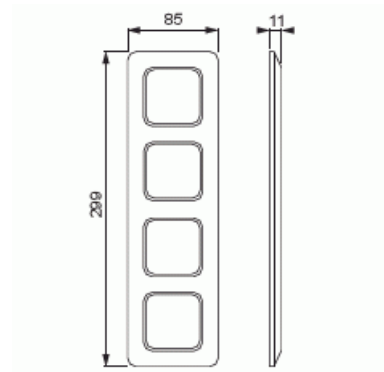

## Peitelevy

Peitelevy, Jussi, 85mm, 4-aukkoinen

**Tyyppi:** 2514

**Snro:** 2166114

**Tuotekoodi:** 2TKA000009G1

**GTIN:** 6410021661144

Jussi oppoasennuspeitelevy 85mm neljälle 1-osaiselle kojeelle.

### Mitat

Mitat: 85x299 mm