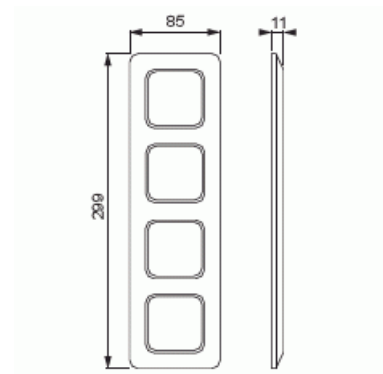

Peitelevy

Peitelevy, Jussi, 85mm, 4-aukkoinen

Tyyppi: 2514

Snro: 2166114

Tuotetunnus: 2TKA000009G1

GTIN: 6410021661144

Jussi oppoasennuspeitelevy 85mm neljälle 1-osaiselle kojeelle.

Tekniset tiedot

Mitat

Mitat: 85x299 mm

Luokitus

Suojausluokka: IP21

Pakkaus

Paketti: 10/50

Yksikkö: kpl

ETIM Data

Yksikköjen määrä: 1

Asennussuunta:	vaaka ja pysty
Vaakayksiköiden määrä:	1
Pysty-yksiköiden määrä:	1
Asennuskehys:	Ei
Uppoasennus:	Kyllä
Soveltuu lattiarasialle:	Ei
Soveltuu johtokanavalle:	Kyllä
Soveltuu uppoasennukseen:	Ei
Merkintäpaikka:	Ei
Materiaali:	muovi
Materiaalin laatu:	kestomuovi
Halogeeniton:	Kyllä
Antibakteerinen käsittely:	Ei
Pinnan suojaus:	käsittelemätön
Pintamateriaali:	matta
Väri:	valkoinen
RAL-numero (vastaava):	9010
Läpinäkyvä:	Ei
Saranoitu kansi:	Ei
Kotelointiluokka (IP):	IP21
Leveys:	85 mm
Korkeus:	11 mm
Syvyys:	298 mm
Upotusleveys:	298 mm
Upotuskorkeus:	85 mm
Asennusaukon koko:	74 mm