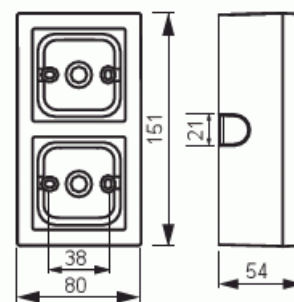

# Pintakotelo

Pintakotelo 80mm, Impressivo, korkeus 54mm, 2-osainen, valkoinen

**Tyyppi:** 1722S80-84

**Snro:** 2006542

**Tuotekoodi:** 2TKA00000996

**GTIN:** 6438199002682

Pintakotelon avulla voidaan asentaa Impressivo uppokalusteita pintaan. Suojausluokka IP20. Kotelon syvyys on riittävä myös elektroniikkatuotteille esim säätimille. Valmistettu korkealaatuisesta ja kestävästä muovimateriaalista. Pinta on kiiltävä ja helppo pitää puhtaana. Puhdistus tavanomaisilla miedoilla kotitalouden pesuaineilla. Puhdistamiseen ei saa käyttää tolua ja voimakkaiden liuottimien käyttöä on varottava.

### Pakkaus

Paketti: 1/5/50/600

Yksikkö: kpl

# Tuotekortti

Pintakotelo 80mm, Impressivo, korkeus 54mm, 2-osainen, valkoinen

Yksikköjen määrä:	2
Asennussuunta:	vaaka ja pysty
Muoto:	suorakulmainen
Materiaali:	muovi
Materiaalin laatu:	kestomuovi
Halogeeniton:	Kyllä
Pinnan suojaus:	käsittelemätön
Pintamateriaali:	kiiltävä
Väri:	valkoinen
RAL-numero (vastaava):	9016
Läpinäkyvä:	Ei
Sisältää peitelevyn:	Ei
Liitettävissä kanavaan:	Ei
Kaapelin läpivienti:	Ei
Paikka holkitiivisteelle:	Ei
Iskunkestävyys:	Ei
Kotelointiluokka (IP):	IP21
Leveys:	80 mm
Korkeus:	54 mm
Syvyys:	150 mm