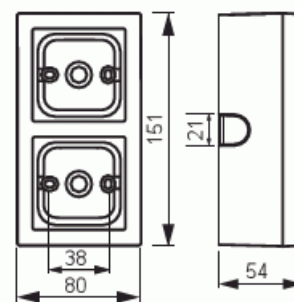

# Pintakotelo

Pintakotelo 80mm, Impressivo, korkeus 54mm, 2-osainen, valkoinen

**Tyyppi:** 1722S80-84

**Snro:** 2006542

**Tuotetunnus:** 2TKA00000996

**GTIN:** 6438199002682

Pintakotelon avulla voidaan asentaa Impressivo uppokalusteita pintaan. Suojaluokka IP20. Kotelon syvyys on riittävä myös elektroniikkatuotteille esim säätimille. Valmistettu korkealaatuisesta ja kestävästä muovimateriaalista. Pinta on kiiltävä ja helppo pitää puhtaana. Puhdistus tavanomaisilla miedoilla kotitalouden pesuaineilla. Puhdistamiseen ei saa käyttää tolua ja voimakkaiden liuottimien käyttöä on varottava.

### Pakkaus

Paketti: 1/5/50/600

Yksikkö: kpl

# Tuotekortti

Pintakotelo 80mm, Impressivo, korkeus 54mm, 2-osainen, valkoinen

Yksikköjen määrä:	2
Asennussuunta:	vaaka ja pysty
Muoto:	suorakulmainen
Materiaali:	muovi
Materiaalin laatu:	kestomuovi
Halogeeniton:	Kyllä
Pinnan suojaus:	käsittelemätön
Pintamateriaali:	kiiltävä
Väri:	valkoinen
RAL-numero (vastaava):	9016
Läpinäkyvä:	Ei
Sisältää peitelevyn:	Ei
Liitettävissä kanavaan:	Ei
Kaapelin läpivienti:	Ei
Paikka holkitiivisteelle:	Ei
Iskunkestävyys:	Ei
Kotelointiluokka (IP):	IP21
Leveys:	80 mm
Korkeus:	54 mm
Syvyys:	150 mm
Laitteen leveys:	80
Laitteen korkeus:	54
Laitteen syvyys:	150