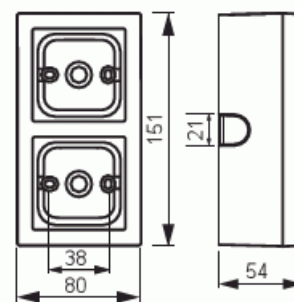

# Pintakotelo

Pintakotelo 80mm, Impressivo, korkeus 54mm, 2-osainen, alumiini

**Tyyppi:** 1722S80-83

**Snro:** 2006547

**Tuotekoodi:** 2TKA00000995

**GTIN:** 6438199002675

Pintakotelon avulla voidaan asentaa Impressivo uppokalusteita pintaan. Suojaluokka IP20. Kotelon syvyys on riittävä myös elektroniikkatuotteille esim säätimille. Valmistettu korkealaatuisesta ja kestävästä muovimateriaalista. Pinta on kiiltävä ja helppo pitää puhtaana. Puhdistus tavanomaisilla miedoilla kotitalouden pesuaineilla. Puhdistamiseen ei saa käyttää tolua ja voimakkaiden liuottimien käyttöä on varottava.

### Pakkaus

|          |            |
|----------|------------|
| Paketti: | 1/5/50/600 |
| Yksikkö: | kpl        |

### ETIM Data

|  |                         |
|--|-------------------------|
| Kokoonpano:                                    | pinta-asennettava kehys |
| Sopii kytkettäväksi modulaarisiin laitteisiin: | Ei                      |
| Yksikköjen määrä:                              | 2                       |
| Materiaali:                                    | muovi                   |
| Materiaalin laatu:                             | kestomuovi              |

# Tuotekortti

Pintakotelo 80mm, Impressivo, korkeus 54mm, 2-osainen, alumiini

|                            |          |
|----------------------------|----------|
| Halogeeniton:              | Kyllä    |
| Pinnan suojaus:            | lakattu  |
| Pintamateriaali:           | matta    |
| Väri:                      | alumiini |
| RAL-numero (vastaava):     | 9006     |
| Läpinäkyvä:                | Ei       |
| Sisältää peitelevyn:       | Ei       |
| Liitettävissä kanavaan:    | Ei       |
| Kaapelin läpivienti:       | Ei       |
| Paikka holkkitiivisteelle: | Ei       |
| Iskunkestävyys:            | Ei       |
| Kotelointiluokka (IP):     | IP21     |
| Leveys:                    | 80 mm    |
| Korkeus:                   | 54 mm    |
| Syvyys:                    | 80 mm    |