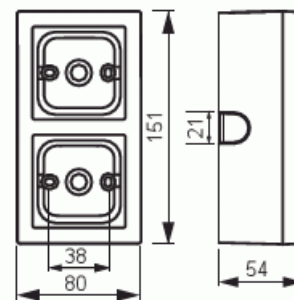

Pintakotelo

Pintakotelo 80mm, Impressivo, korkeus 54mm, 2-osainen, antrasiitti

Tyyppi: 1722S80-81

Snro: 2006552

Tuotetunnus: 2TKA00000994

GTIN: 6438199002668

Pintakotelon avulla voidaan asentaa Impressivo uppokalusteita pintaan. Suojaluokka IP20. Kotelon syvyys on riittävä myös elektroniikkatuotteille esim säätimille. Valmistettu korkealaatuisesta ja kestävästä muovimateriaalista. Pinta on kiiltävä ja helppo pitää puhtaana. Puhdistus tavanomaisilla miedoilla kotitalouden pesuaineilla. Puhdistamiseen ei saa käyttää tolua ja voimakkaiden liuottimien käyttöä on varottava.

Tekniset tiedot

Pakkaus

| | |
|----------|------------|
| Paketti: | 1/5/50/600 |
| Yksikkö: | kpl |

ETIM Data

| | |
|--|-------------------------|
| Kokoonpano: | pinta-asennettava kehys |
| Sopii kytkettäväksi modulaarisiin laitteisiin: | Ei |
| Yksikköjen määrä: | 2 |
| Materiaali: | muovi |
| Materiaalin laatu: | kestomuovi |

Tuotekortti

Pintakotelo 80mm, Impressivo, korkeus 54mm, 2-osainen, antrasiitti

| | |
|----------------------------|----------------|
| Halogeeniton: | Kyllä |
| Pinnan suojaus: | käsittelemätön |
| Pintamateriaali: | kiiltävä |
| Väri: | antrasiitti |
| RAL-numero (vastaava): | 7021 |
| Läpinäkyvä: | Ei |
| Sisältää peitelevyn: | Ei |
| Liitettävissä kanavaan: | Ei |
| Kaapelin läpivienti: | Ei |
| Paikka holkkitiivisteelle: | Ei |
| Iskunkestävyys: | Ei |
| Kotelointiluokka (IP): | IP21 |
| Leveys: | 80 mm |
| Korkeus: | 54 mm |
| Syvyys: | 80 mm |
| Laitteen leveys: | 80.00 |
| Laitteen korkeus: | 54.000 |
| Laitteen syvyys: | 80.00 |