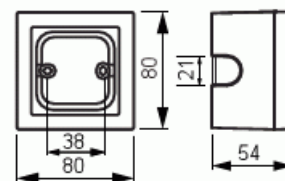

Pintakotelo

Pintakotelo 80mm, Impressivo, korkeus 54mm, 1-osainen, valkoinen

Tyyppi: 1721S80-84

Snro: 2006541

Tuotetunnus: 2TKA00000993

GTIN: 6438199002651

Pintakotelon avulla voidaan asentaa Impressivo uppokalusteita pintaan. Suojausluokka IP20. Kotelon syvyys on riittävä myös elektroniikkatuotteille esim säätimille. Valmistettu korkealaatuisesta ja kestävästä muovimateriaalista. Pinta on kiiltävä ja helppo pitää puhtaana. Puhdistus tavanomaisilla miedoilla kotitalouden pesuaineilla. Puhdistamiseen ei saa käyttää tolua ja voimakkaiden liuottimien käyttöä on varottava.

Tekniset tiedot

Luokitus

Kotelointiluokka: IP20

Pakkaus

Paketti: 1/10/100/1200

Yksikkö: kpl

ETIM Data

Kokoonpano: pinta-asennettava kotelo

Sopii kytkettäväksi modulaarisiin laitteisiin: Ei

Tuotekortti

Pintakotelo 80mm, Impressivo, korkeus 54mm, 1-osainen, valkoinen

| | |
|----------------------------|----------------|
| Yksikköjen määrä: | 1 |
| Asennussuunta: | vaaka ja pysty |
| Muoto: | suorakulmainen |
| Materiaali: | muovi |
| Materiaalin laatu: | kestomuovi |
| Halogeeniton: | Kyllä |
| Pinnan suojaus: | käsittelemätön |
| Pintamateriaali: | kiiltävä |
| Väri: | valkoinen |
| RAL-numero (vastaava): | 9016 |
| Läpinäkyvä: | Ei |
| Sisältää peitelevyn: | Ei |
| Liitettävissä kanavaan: | Ei |
| Kaapelin läpivienti: | Ei |
| Paikka holkkitiivisteelle: | Ei |
| Iskunkestävyys: | Ei |
| Kotelointiluokka (IP): | IP20 |
| Leveys: | 80 mm |
| Korkeus: | 54 mm |
| Syvyys: | 80 mm |
| Laitteen leveys: | 80 |
| Laitteen korkeus: | 54 |
| Laitteen syvyys: | 80 |