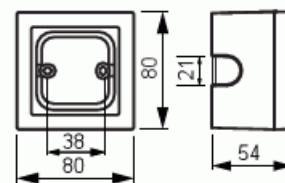

Pintakotelo

Pintakotelo 80mm, Impressivo, korkeus 54mm, 1-osainen, valkoinen

Tyyppi: 1721S80-84

Snro: 2006541

Tuotekoodi: 2TKA00000993

GTIN: 6438199002651

Pintakotelon avulla voidaan asentaa Impressivo uppokalusteita pintaan. Suojausluokka IP20. Kotelon syvyys on riittävä myös elektroniikkatuotteille esim säätimille. Valmistettu korkealaatuisesta ja kestävästä muovimateriaalista. Pinta on kiiltävä ja helppo pitää puhtaana. Puhdistus tavanomaisilla miedoilla kotitalouden pesuaineilla. Puhdistamiseen ei saa käyttää tolua ja voimakkaiden liuottimien käyttöä on varottava.

Tekniset tiedot

Luokitus

Kotelointiluokka: IP20

Pakkaus

Paketti: 1/10/100/1200

Yksikkö: kpl

ETIM Data

Kokoonpano: pinta-asennettava kotelo

Sopii kytkettäväksi modulaarisiin laitteisiin: Ei

Tuotekortti

Pintakotelo 80mm, Impressivo, korkeus 54mm, 1-osainen, valkoinen

Yksikköjen määrä:	1
Asennussuunta:	vaaka ja pysty
Muoto:	suorakulmainen
Materiaali:	muovi
Materiaalin laatu:	kestomuovi
Halogeeniton:	Kyllä
Pinnan suojaus:	käsittelemätön
Pintamateriaali:	kiiltävä
Väri:	valkoinen
RAL-numero (vastaava):	9016
Läpinäkyvä:	Ei
Sisältää peitelevyn:	Ei
Liitettävissä kanavaan:	Ei
Kaapelin läpivienti:	Ei
Paikka holkitiivisteelle:	Ei
Iskunkestävyys:	Ei
Kotelointiluokka (IP):	IP20
Leveys:	80 mm
Korkeus:	54 mm
Syvyys:	80 mm